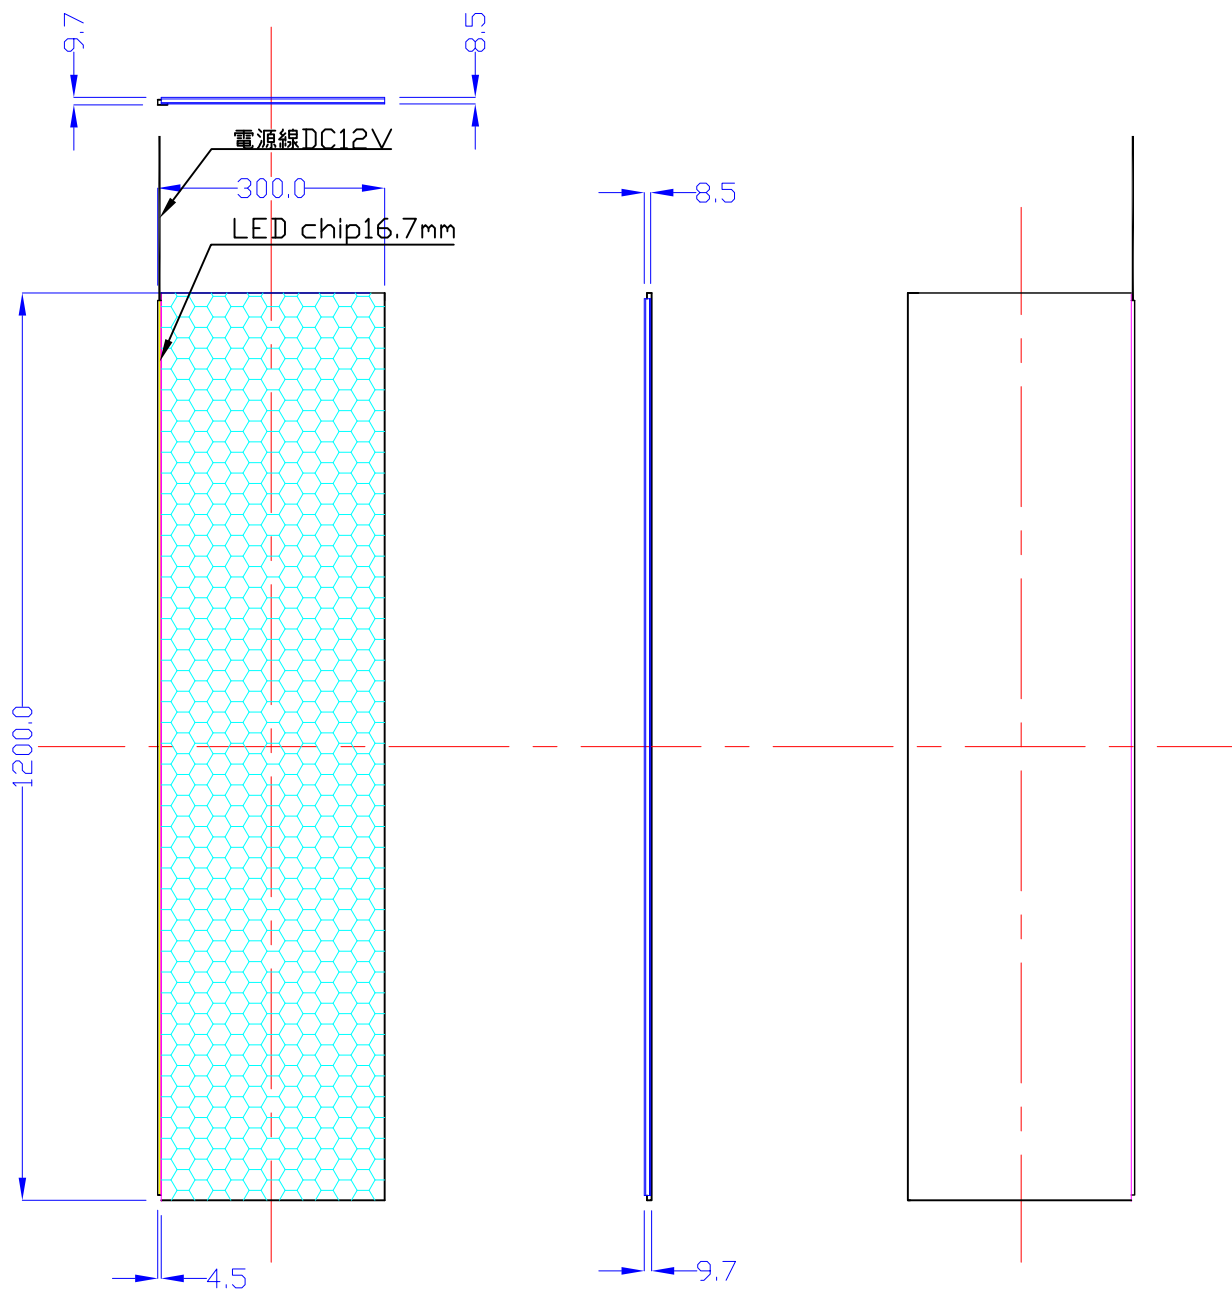

前面

裏面

1200×300-L1116-L10-LDP

A4 1/10

Lumitechno co.,Ltd