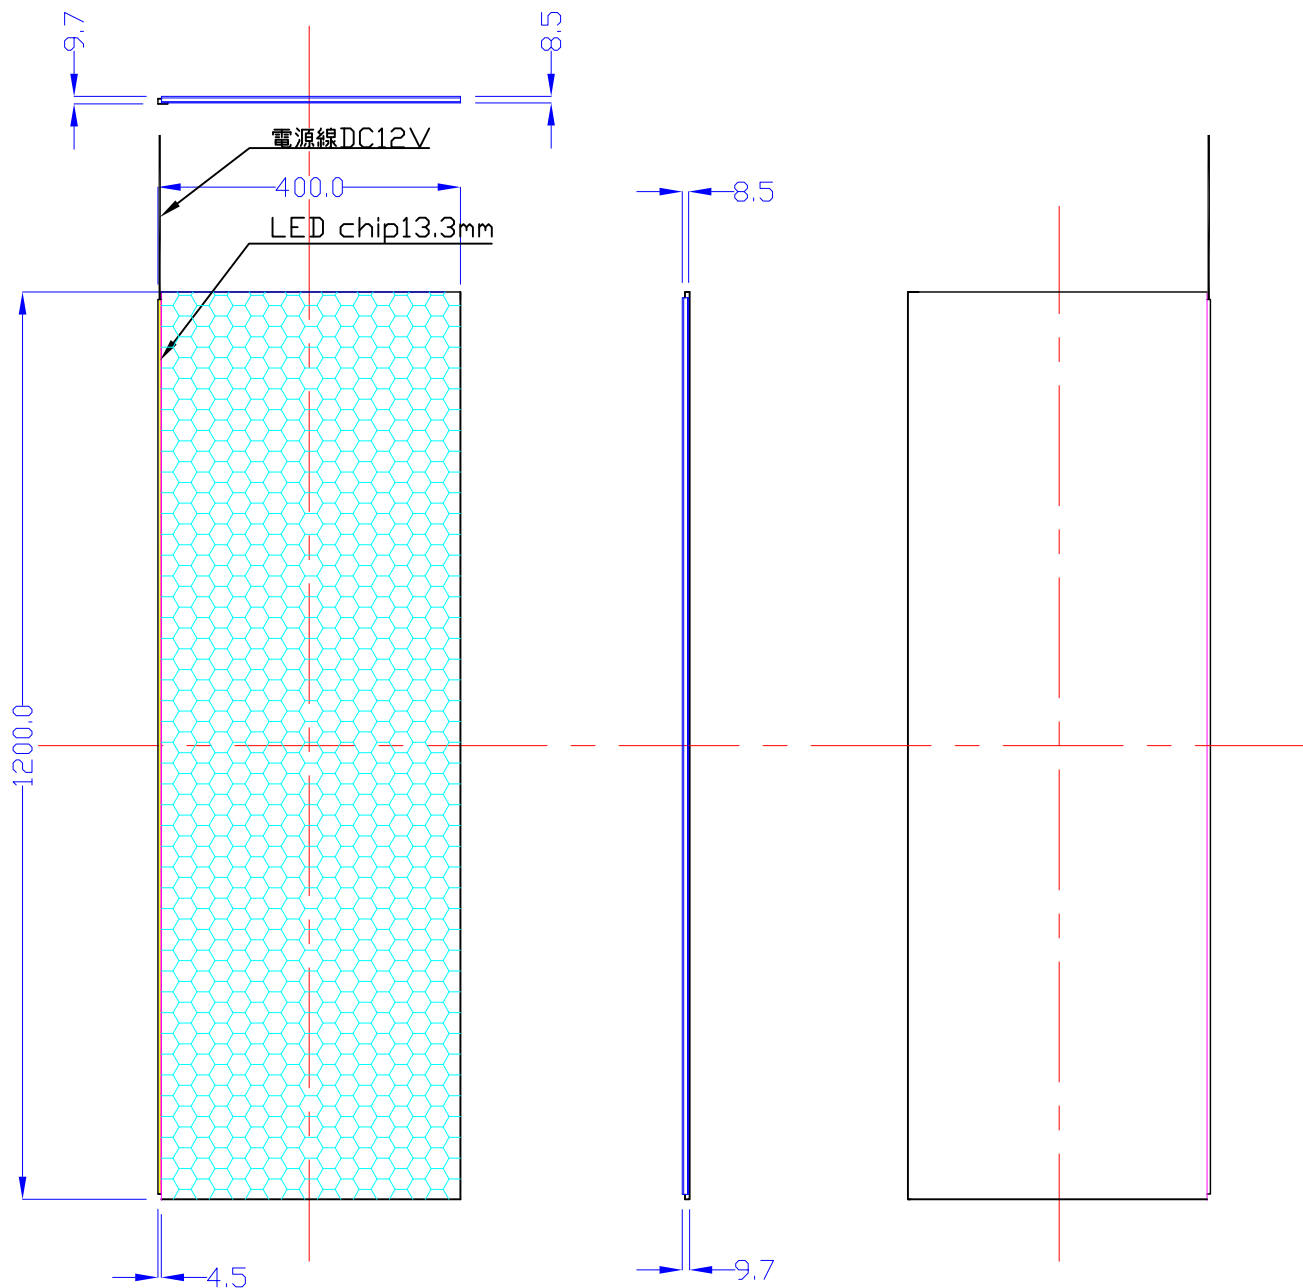

前面

裏面

1200×400-L1113-L10-LDP

A4 1/10

Lumitechno co.,Ltd