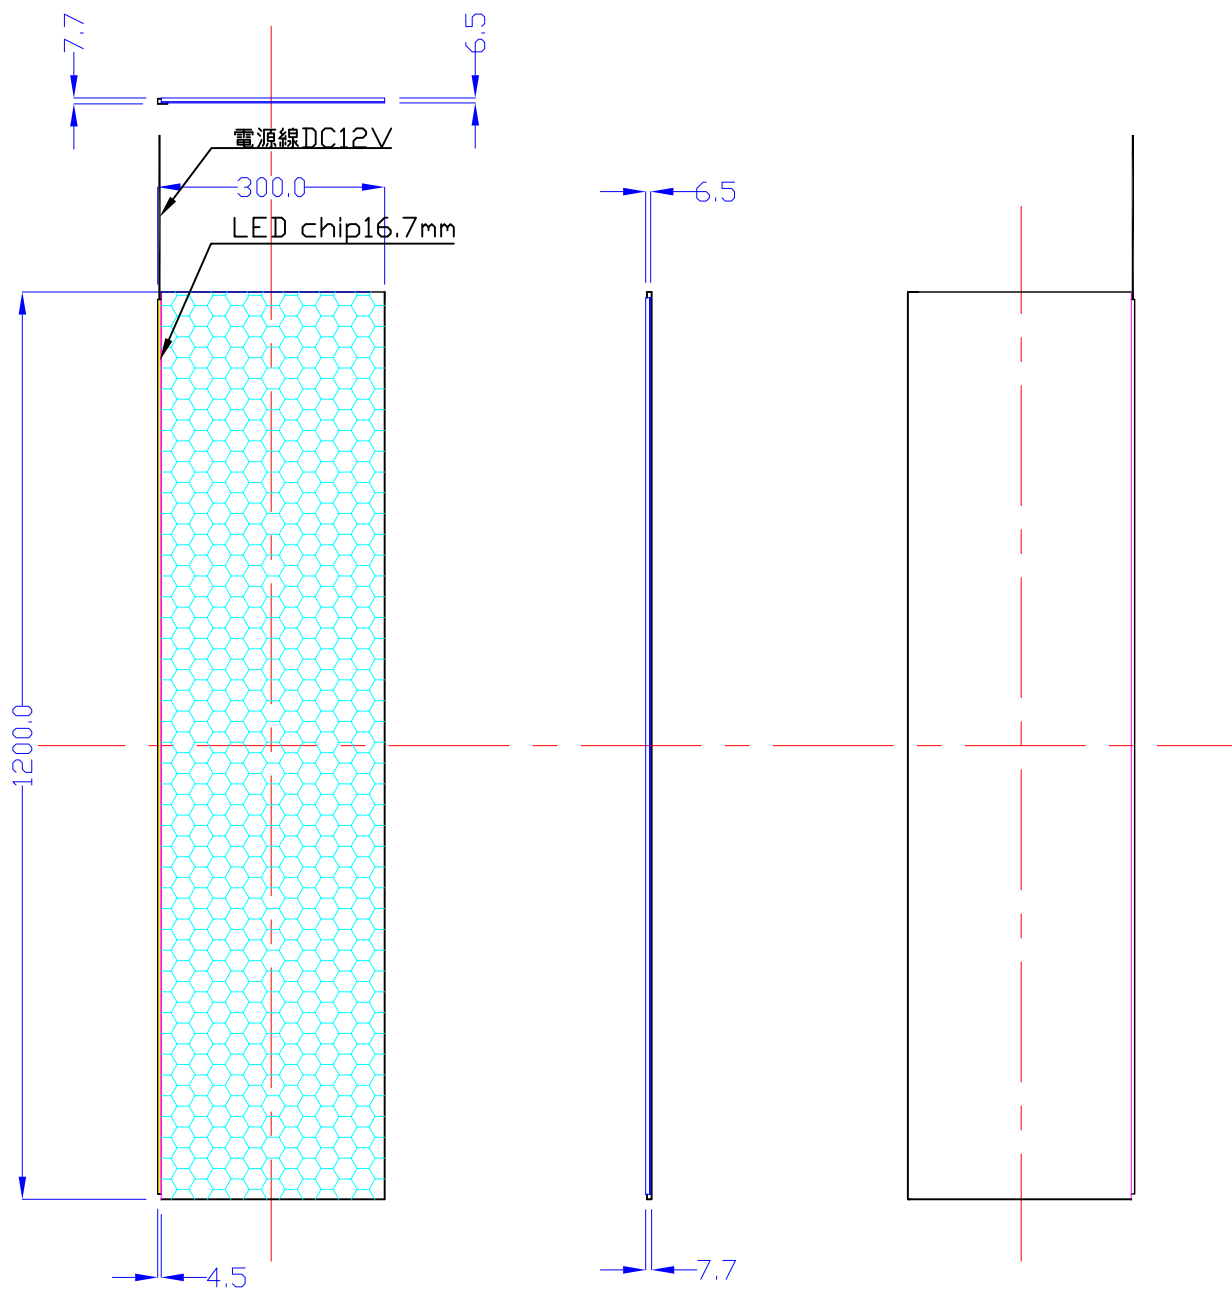

前面

裏面

1200×300-L1116-L8

A4 1/10

Lumitechno co.,Ltd