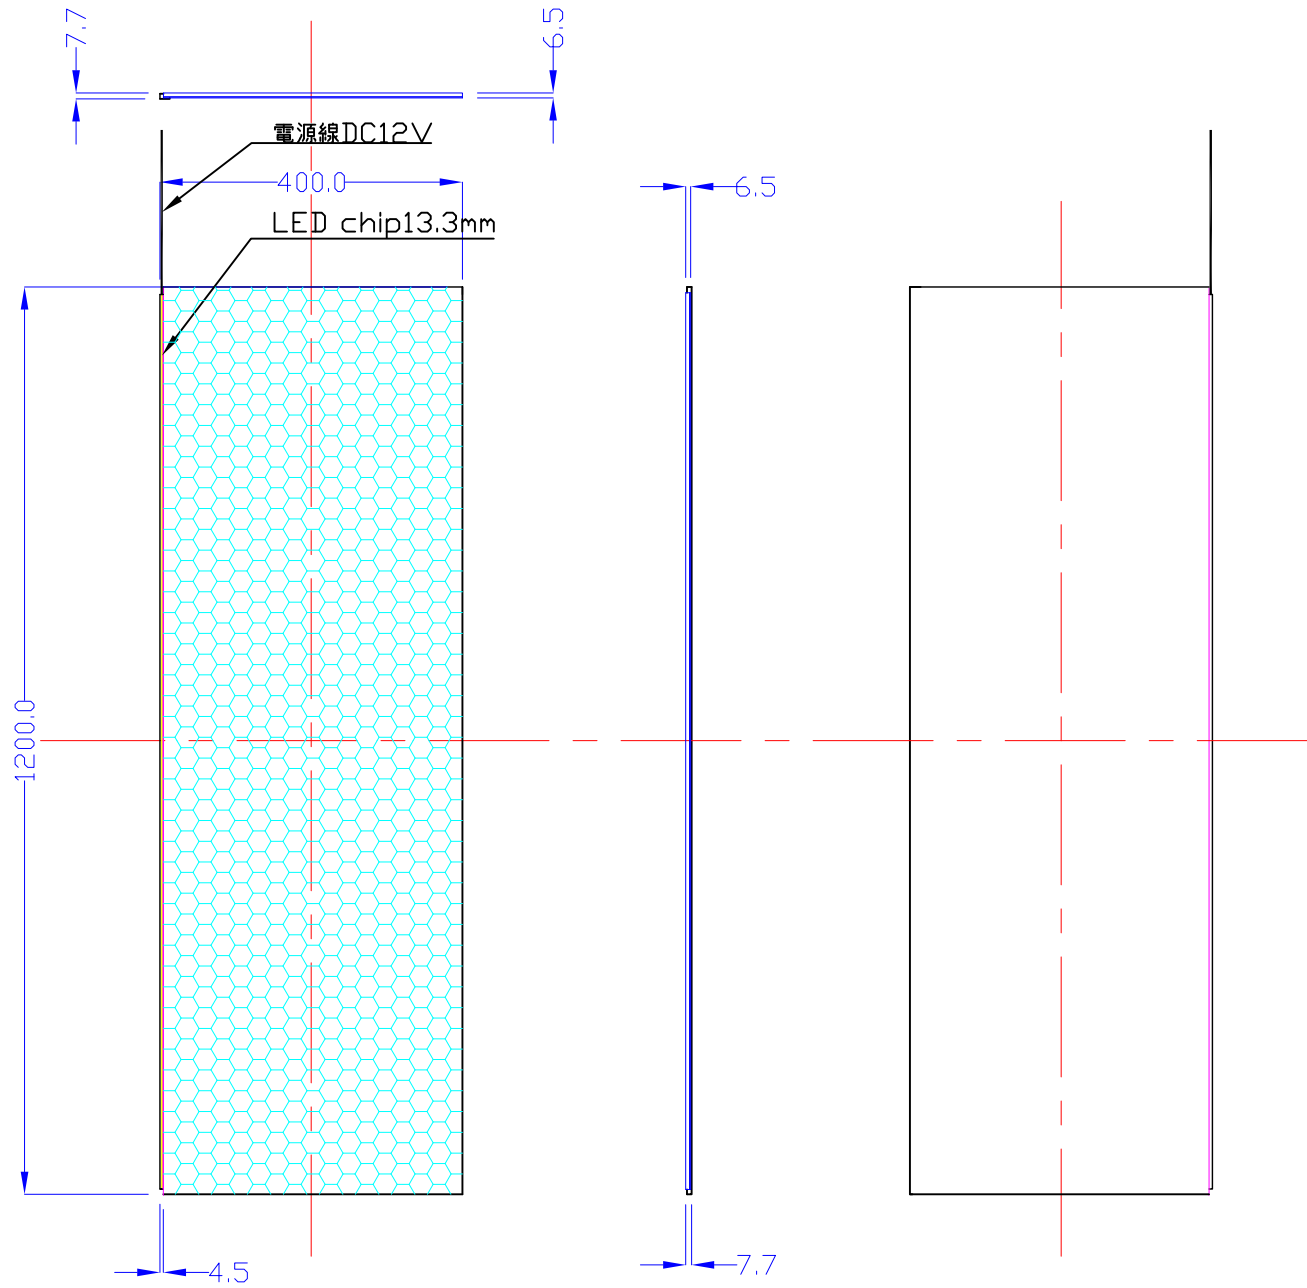

前面

裏面

1200×400-L1113-L8

A4 1/10

Lumitechno co.,Ltd