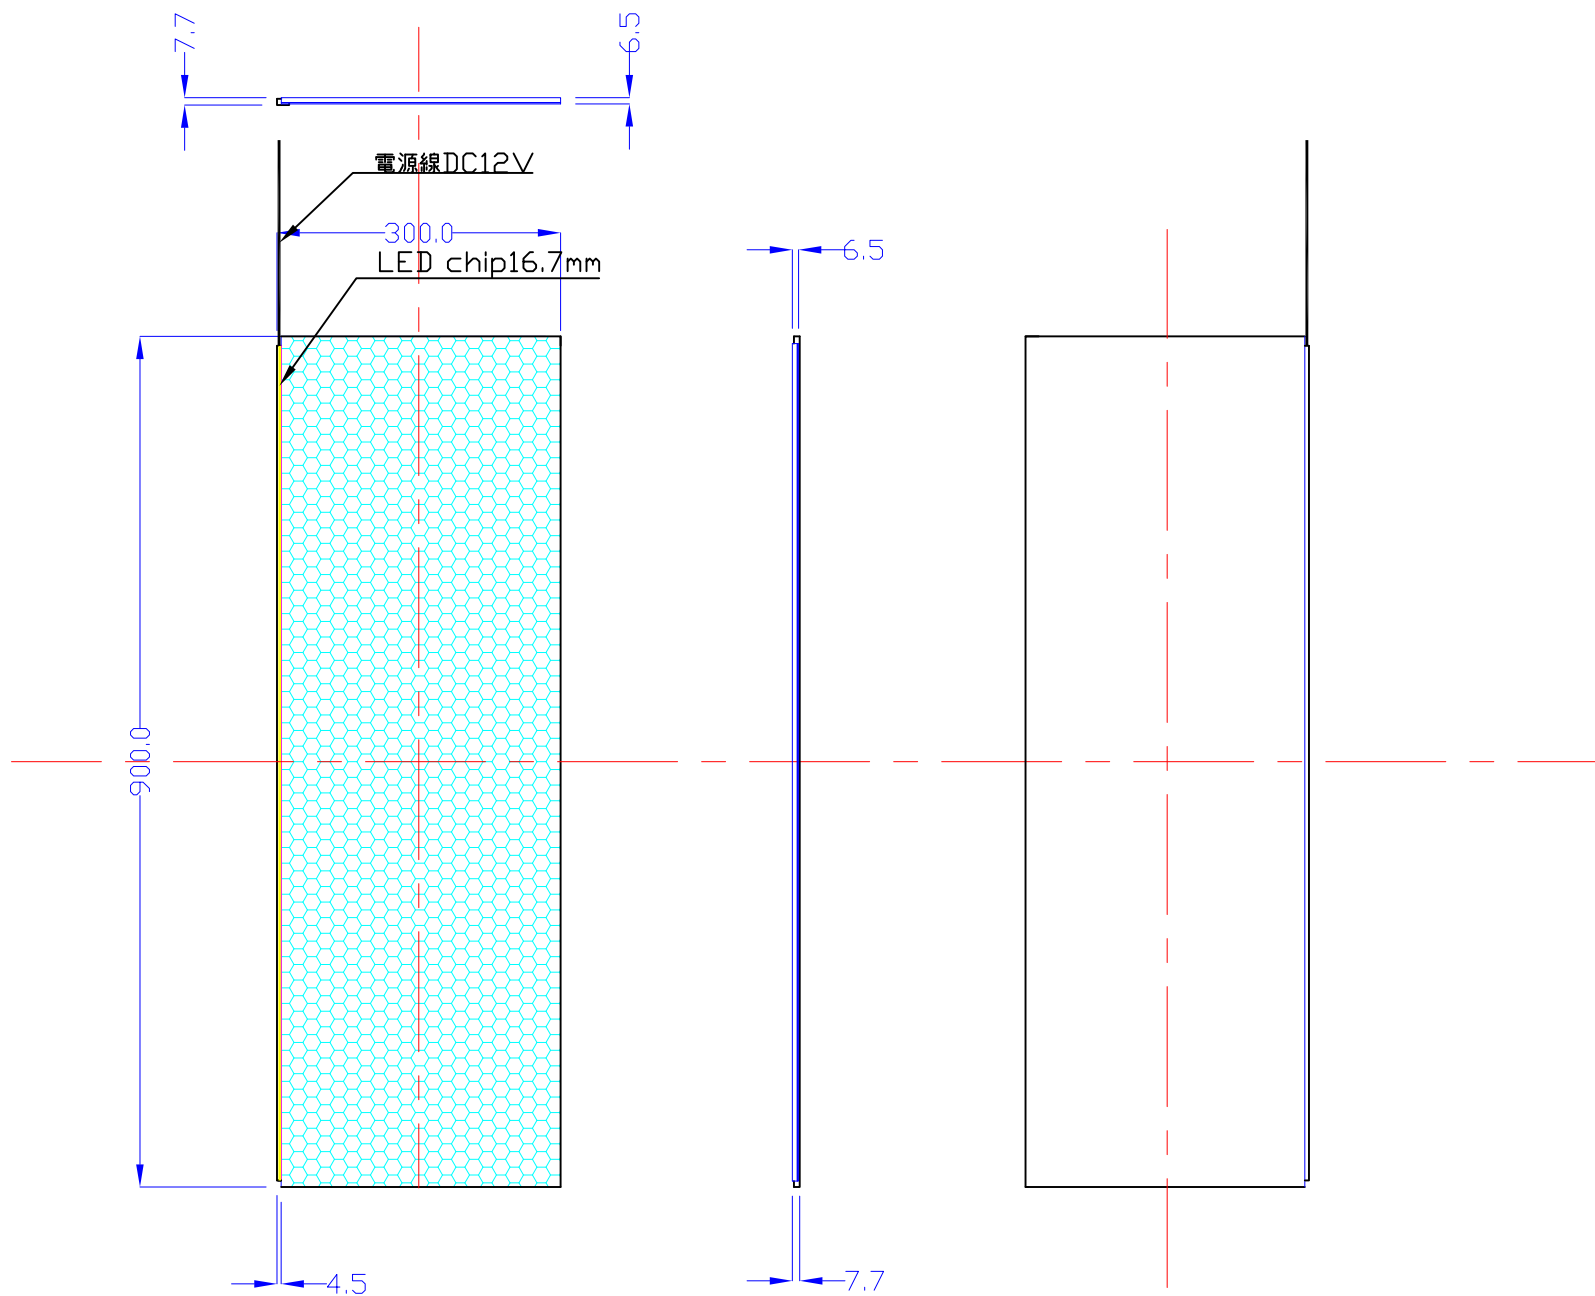

前面

裏面

900×300-L1116-L8

A4 1/8

Lumitechno co.,Ltd