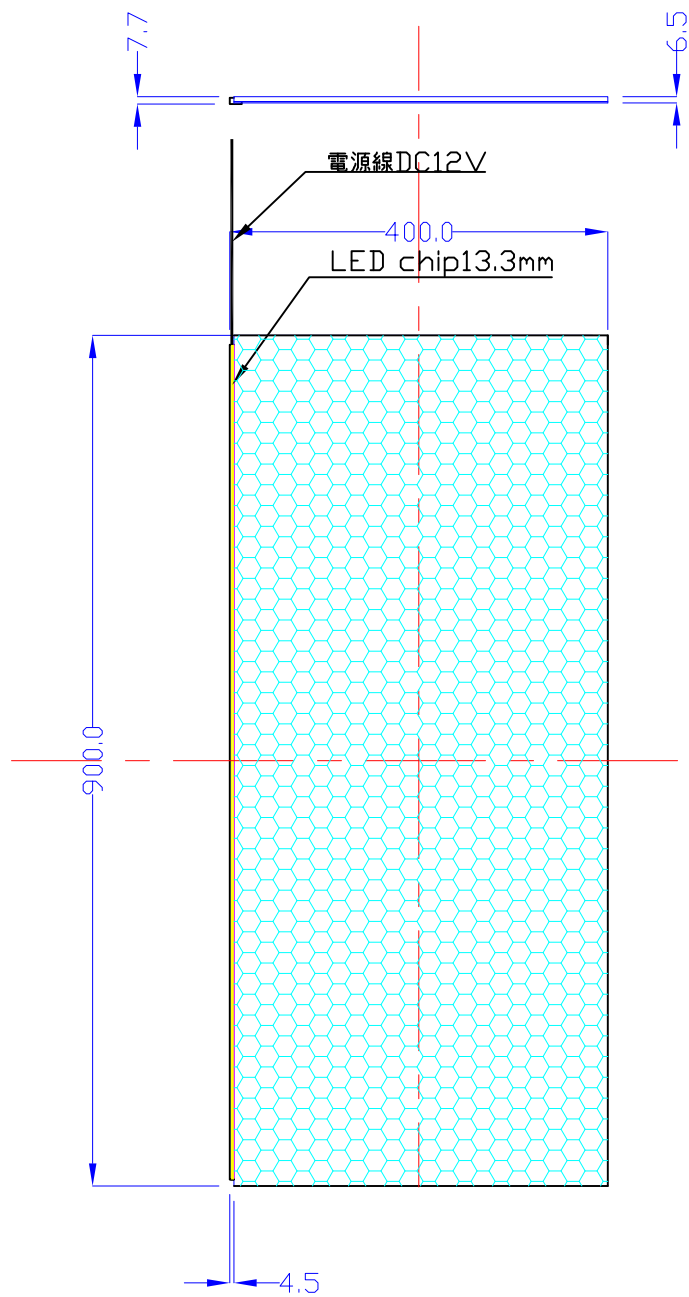

前面

裏面

900×400-L1113-L8

A4 1/8

Lumitechno co.,Ltd