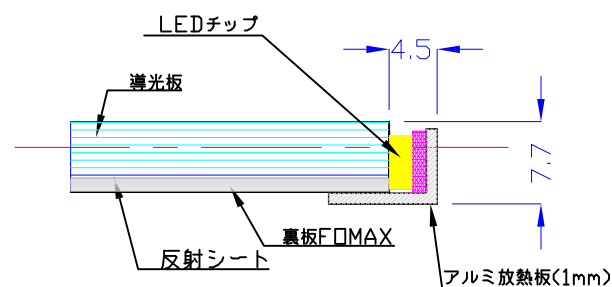

前面

品番	外寸	内寸	重量	LUX
A4-L1116-L8	297 × 210 × 8	292 × 210	0.7kg	3500
A3-L1116-L8	420 × 297 × 8	420 × 292	1.1kg	3500
B4-L1113-L8	364 × 257 × 8	359 × 257	0.9kg	3500
B3-L1113-L8	515 × 364 × 8	515 × 359	1.5kg	3500
900*300-L1116-L8	900 × 300 × 8	900 × 295	2.2kg	3500
1200*300-L1116-L8	1200 × 300 × 8	1200 × 295	2.8kg	3500
1500*300-L1116-L8	1500 × 300 × 8	1500 × 295	3.4kg	3500
900*400-L1113-L8	900 × 400 × 8	900 × 395	2.9kg	3000
1200*400-L1113-L8	1200 × 400 × 8	1200 × 395	3.7kg	3000
1500*400-L1113-L8	1500 × 400 × 8	1500 × 395	4.5kg	3000