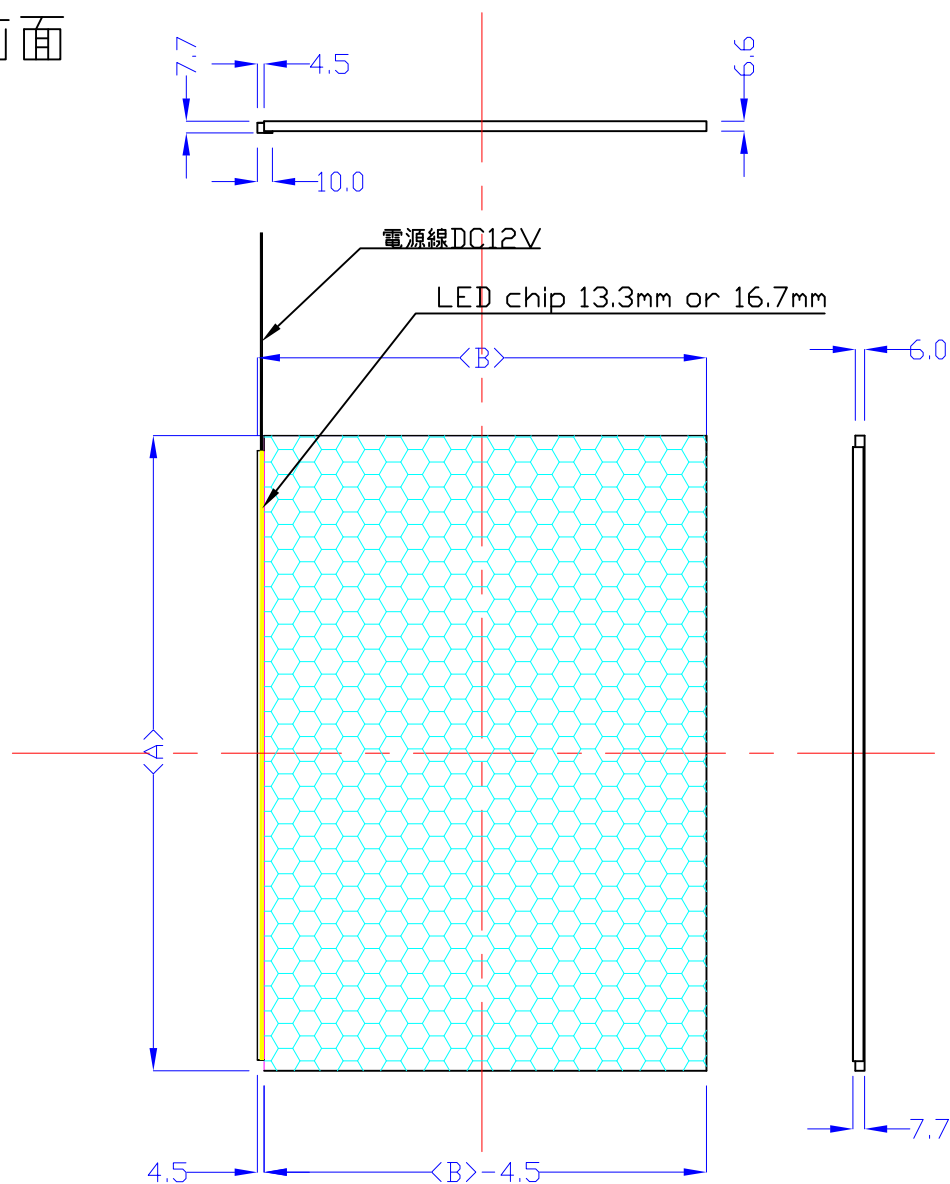

前面

品番	外寸	内寸	重量	LUX
A4-L1116-L8	297 × 210 × 8	292 × 210	0.7kg	3500
A3-L1116-L8	420 × 297 × 8	420 × 292	1.1kg	3500
B4-L1113-L8	364 × 257 × 8	359 × 257	0.9kg	3500
B3-L1113-L8	515 × 364 × 8	515 × 359	1.5kg	3500
900*300-L1116-L8	900 × 300 × 8	900 × 295	2.2kg	3500
1200*300-L1116-L8	1200 × 300 × 8	1200 × 295	2.8kg	3500
1500*300-L1116-L8	1500 × 300 × 8	1500 × 295	3.4kg	3500
900*400-L1113-L8	900 × 400 × 8	900 × 395	2.9kg	3000
1200*400-L1113-L8	1200 × 400 × 8	1200 × 395	3.7kg	3000
1500*400-L1113-L8	1500 × 400 × 8	1500 × 395	4.5kg	3000

LEDライトシート L8型

A4 1/5

Lumitechno co.,Ltd