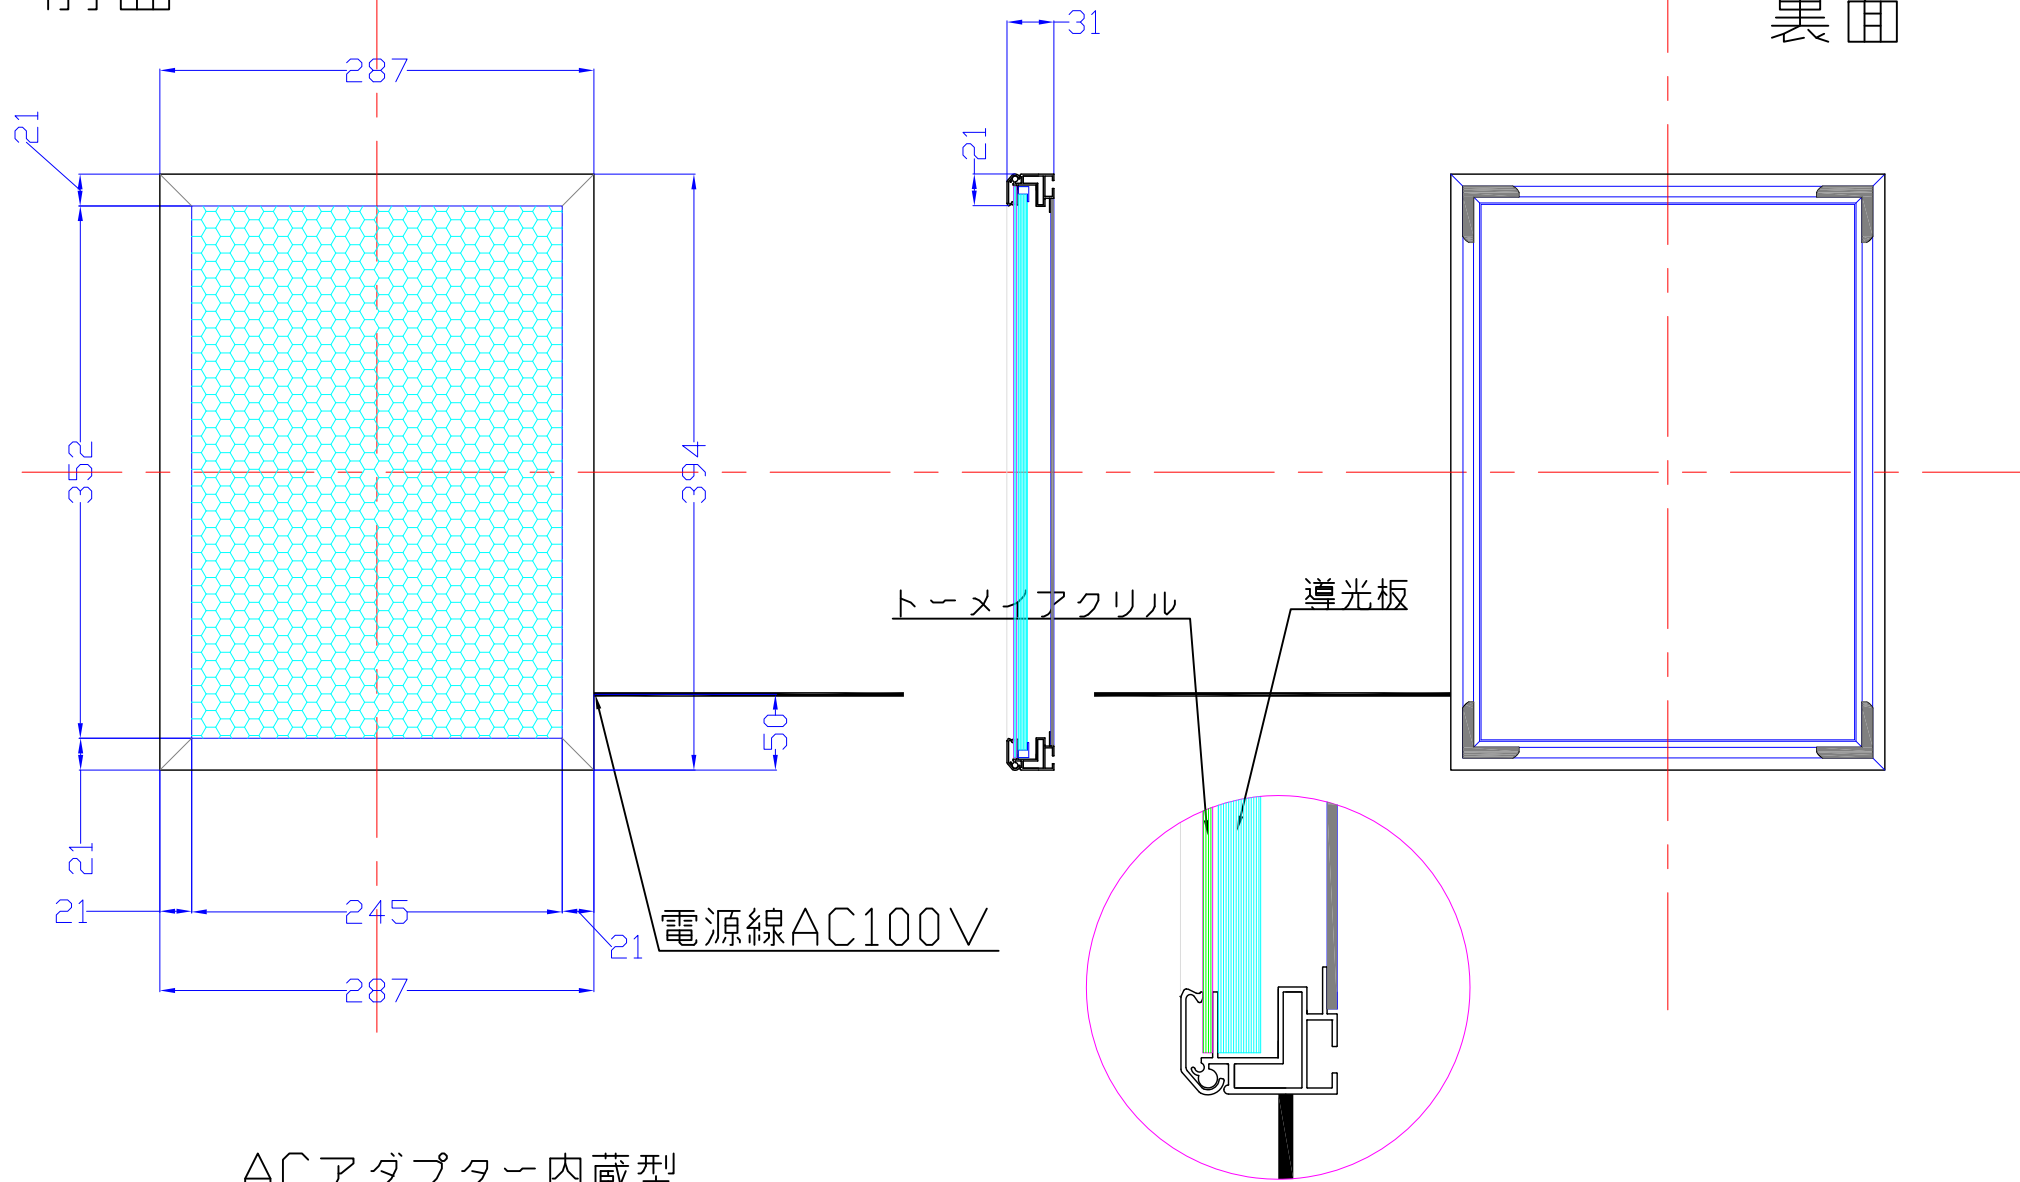

前面

裏面

ACアダプター内蔵型

B4G-L1313-LH31H

A4 1/5

Lumitechno co.,Ltd