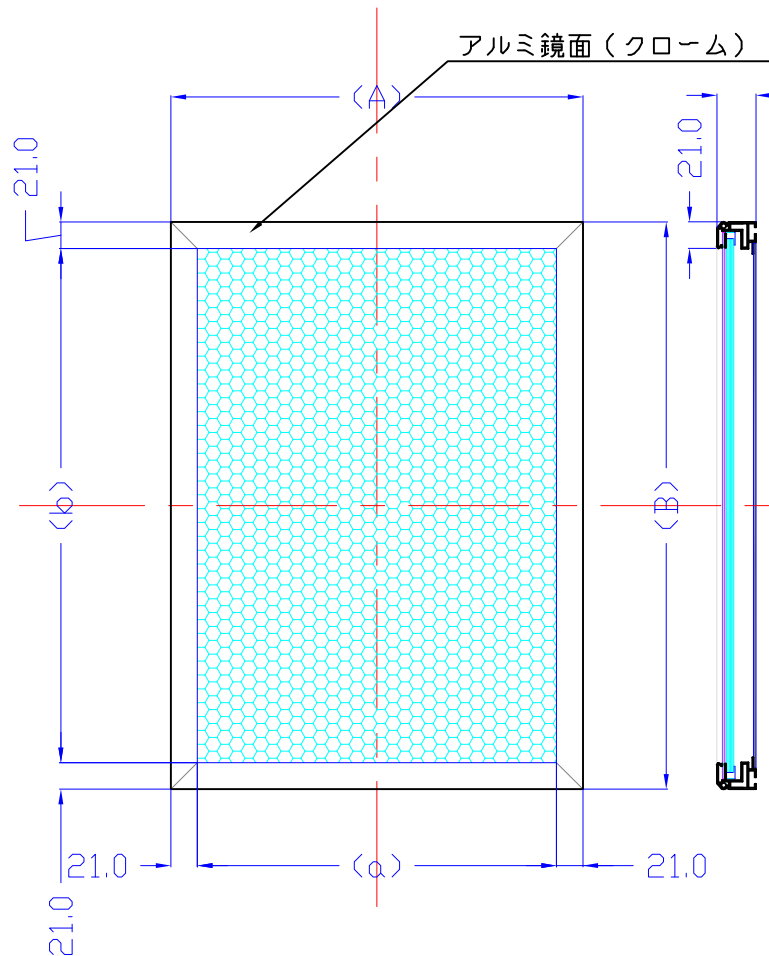

前面

ACアダプター内蔵型

裏面

Model No	厚み	外寸	メディア	内寸	Model No	厚み	外寸	メディア寸法	内寸
A0G-L2113-LF31H	31	871*1219	852*1200	829*1177	B0G-L2113-LF31H	31	1060*1486	1041*1467	1018*1444
A1G-L2116-LF31H	31	624*871	603*852	582*829	B1G-L2113-LF31H	31	758*1060	739*1041	716*1018
A2G-L2116-LF31H	31	450*624	431*605	408*582	B2G-L2113-LF31H	31	545*758	526*739	503*716
A3G-L1116-LF31H	31	327*450	308*431	285*408	B3G-L1113-LF31H	31	394*545	375*526	352*503

LEDライトパネル LH31H型

A4 1/6

Lumitechno co.,Ltd