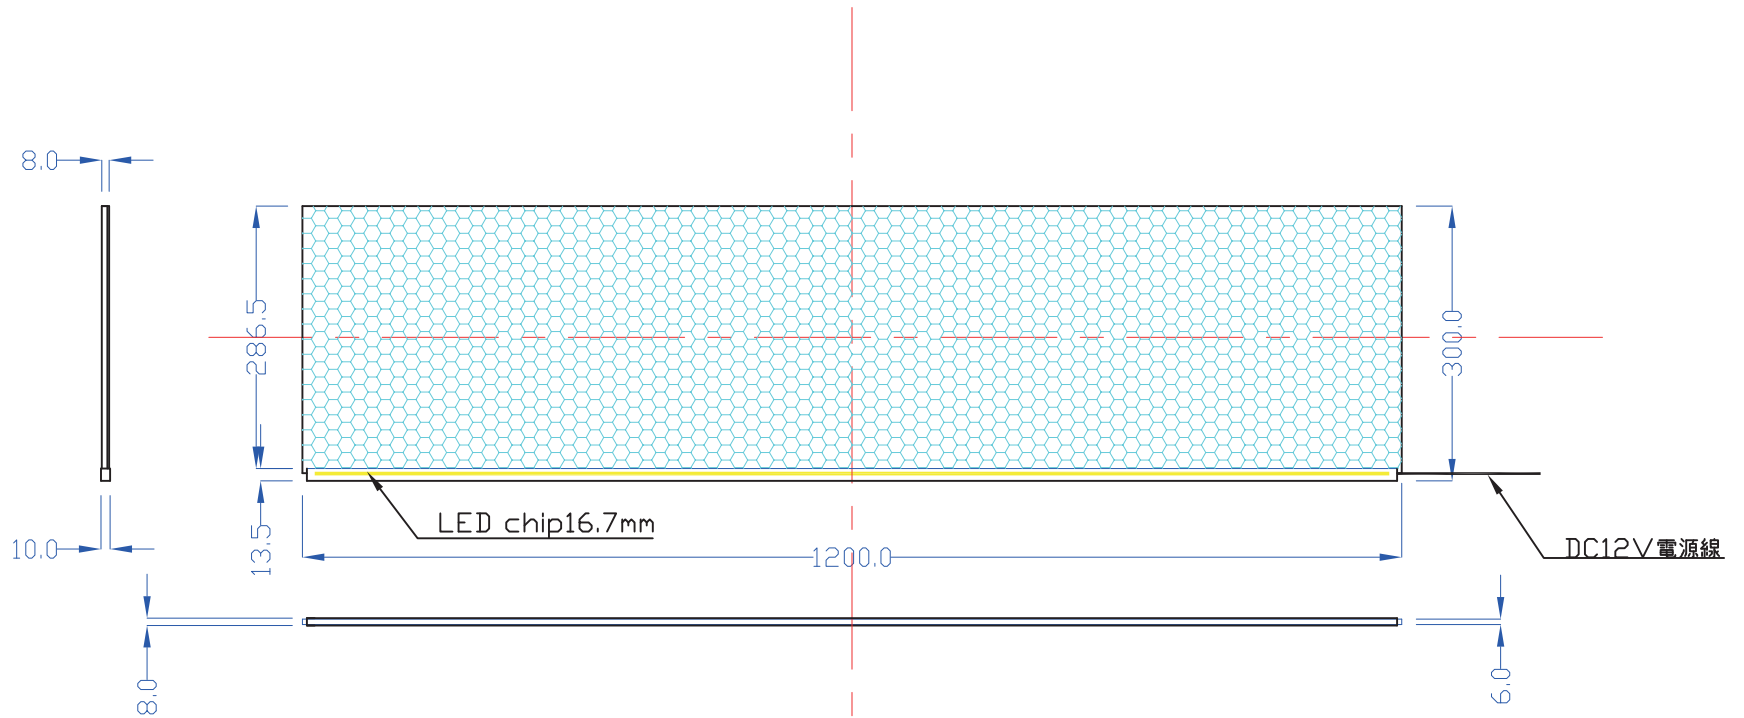

前面

裏面

1200\*300-L1116-LS10-LDP

A4 1/8

Lumitechno co.,Ltd