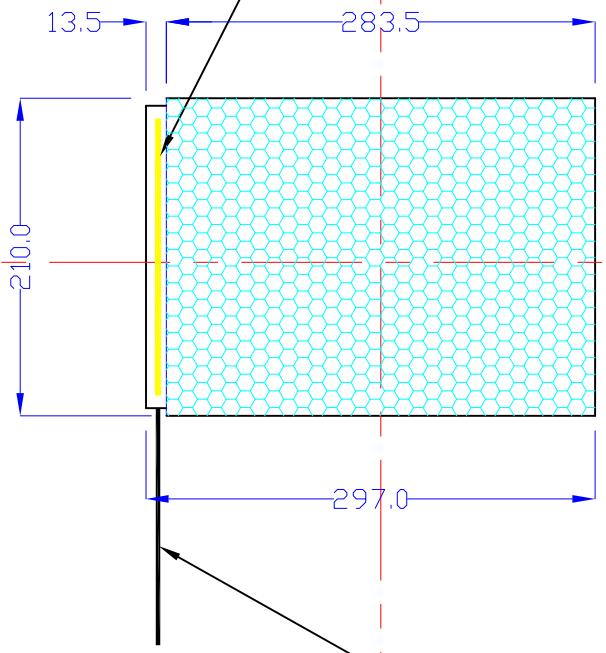

前面

LED chip 16.7mm

電源線 DC12V

裏面

A4-L1116-LS10-LDP

A4 1/5

Lumitechno co.,Ltd