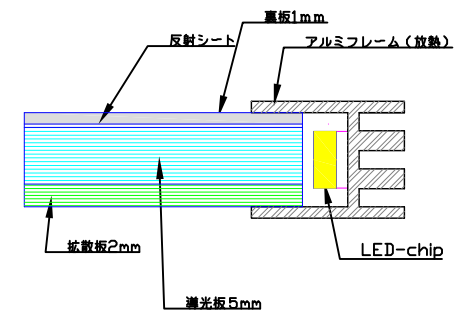

前面

LED chip 16.7mm

電源線 DC12V

裏面

A4-L1116-LS10-LDP

A4 1/5

Lumitechno co.,Ltd