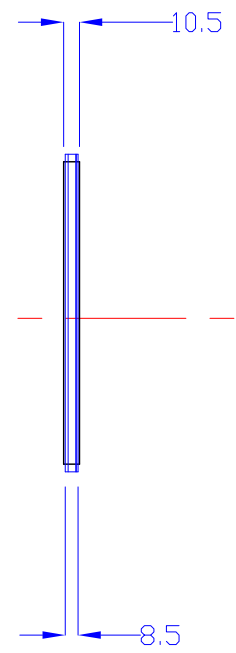

前面

LED chip 16.7mm

電源線 DC12V

裏面

A4-L1116-LS10-LDP

A4 1/5

Lumitechno co.,Ltd