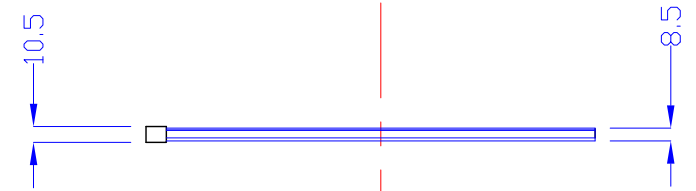

前面

LED chip 16.7mm

電源線 DC12V

裏面

A4-L1116-LS10-LDP

A4 1/5

Lumitechno co.,Ltd