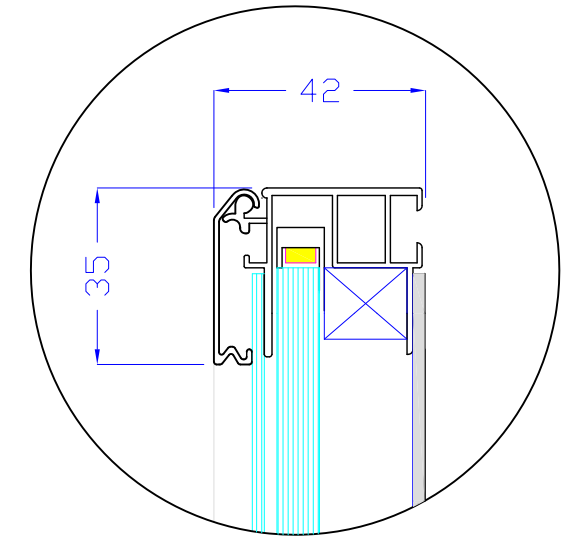

前面

LED-chip 3in-13.3mm

裏面

外 寸：900×2400  
メディア：866×2366  
内 寸：830×2330（見え寸）  
厚み42mm・幅35mm  
重 量：41.3kg  
電気容量：85W  
ACアダプター内蔵型

900×2400-L2313-SF35/

A3 1/15

Lumitechno co.,Ltd