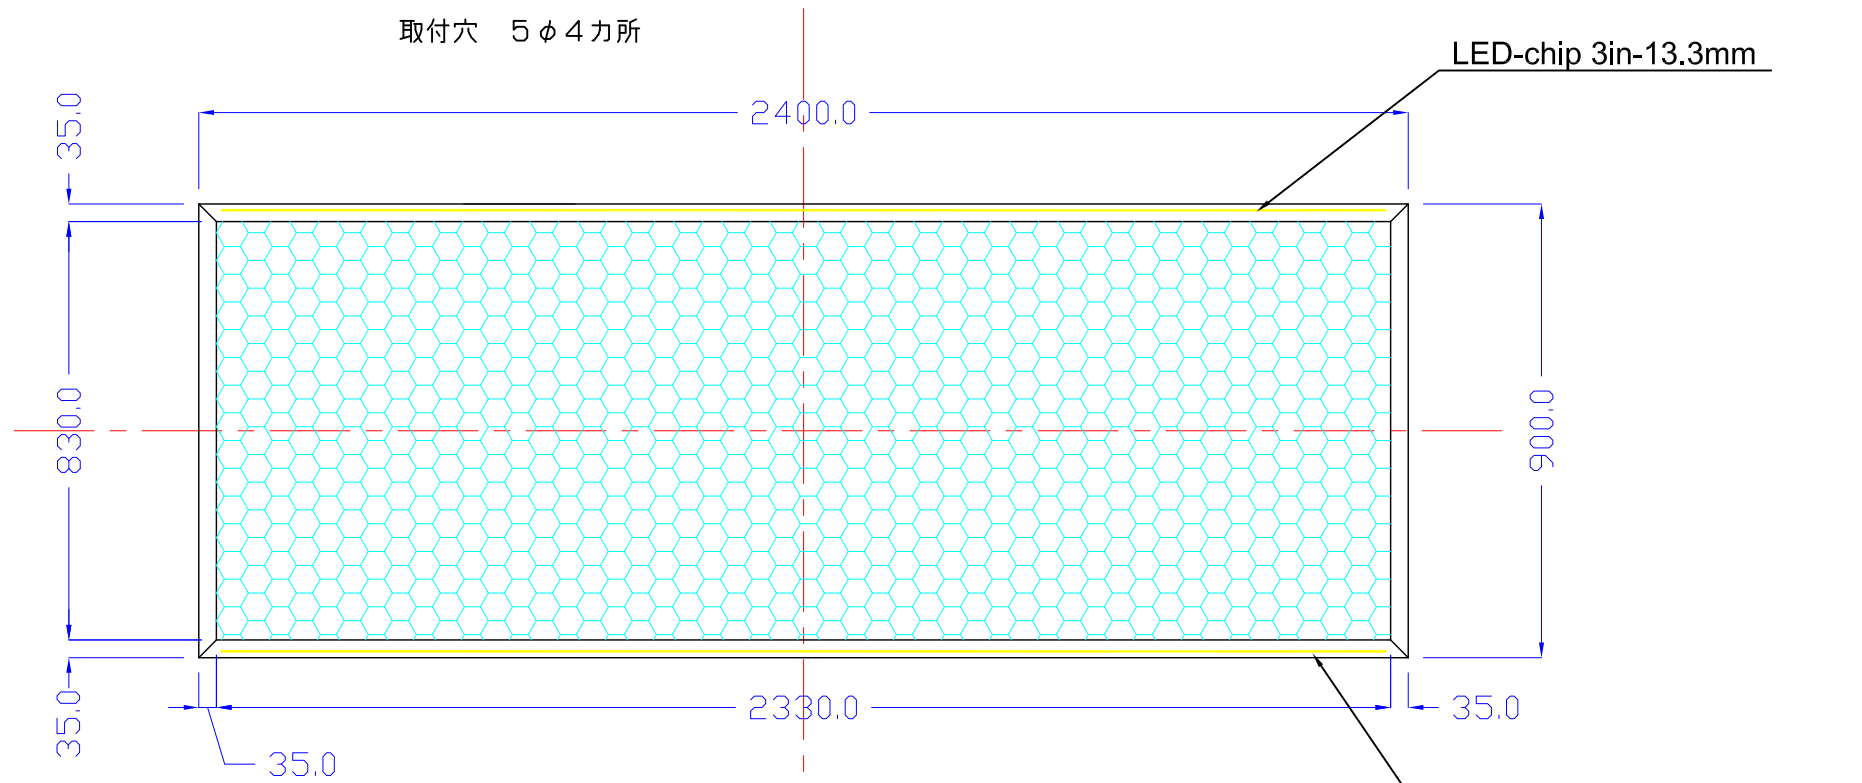

前面

LED-chip 3in-13.3mm

裏面

外 寸：900×2400  
メディア：866×2366  
内 寸：830×2330（見え寸）  
厚み42mm・幅35mm  
重 量：41.3kg  
電気容量：85W  
ACアダプター内蔵型

900×2400-L2313-SF35/

A3 1/15

Lumitechno co.,Ltd