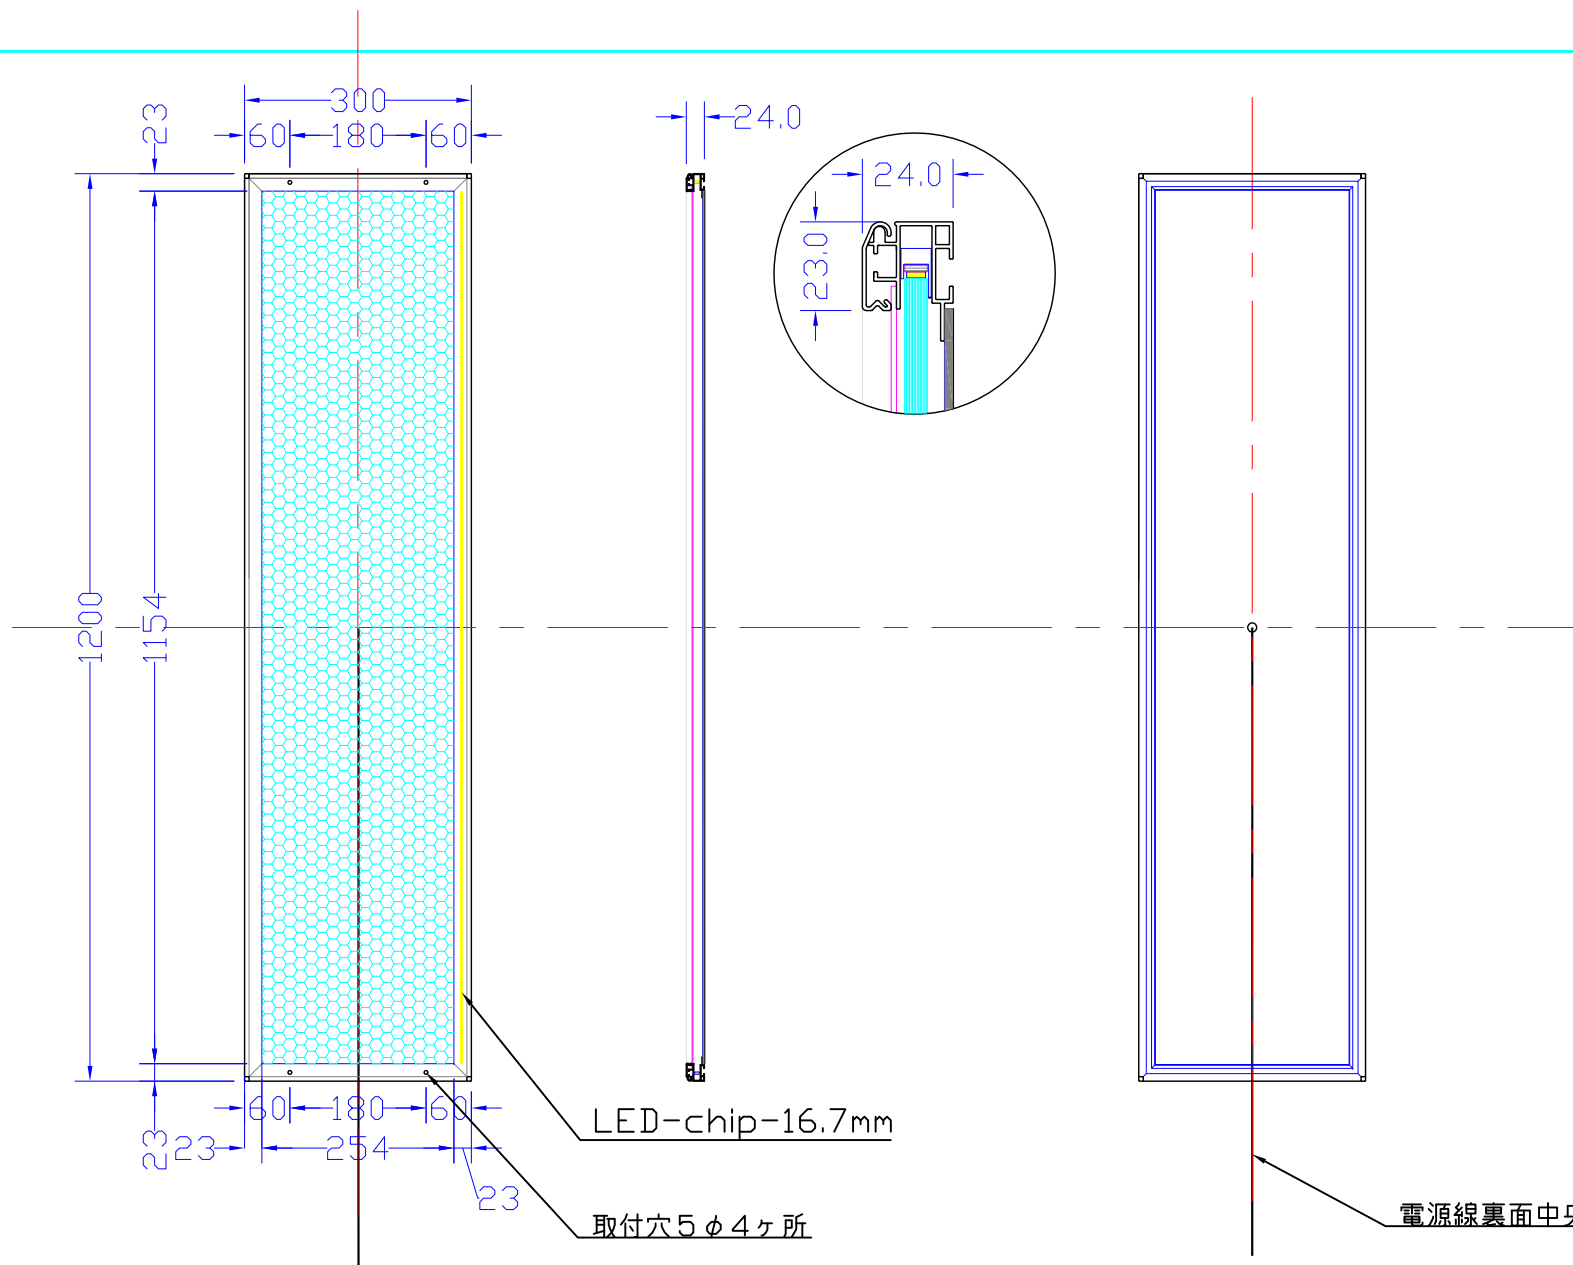

前面

後面

品番	外寸	メディア	内寸	厚み	LED	電気容量	重量	LUX
1200×300-L1116-SFR23	1200×300	1166×266	1154×254	24	69個	17W	3.1kg	2700

1200*300-L1116-SFR23/

A4 1/10

Lumitechno co.,Ltd