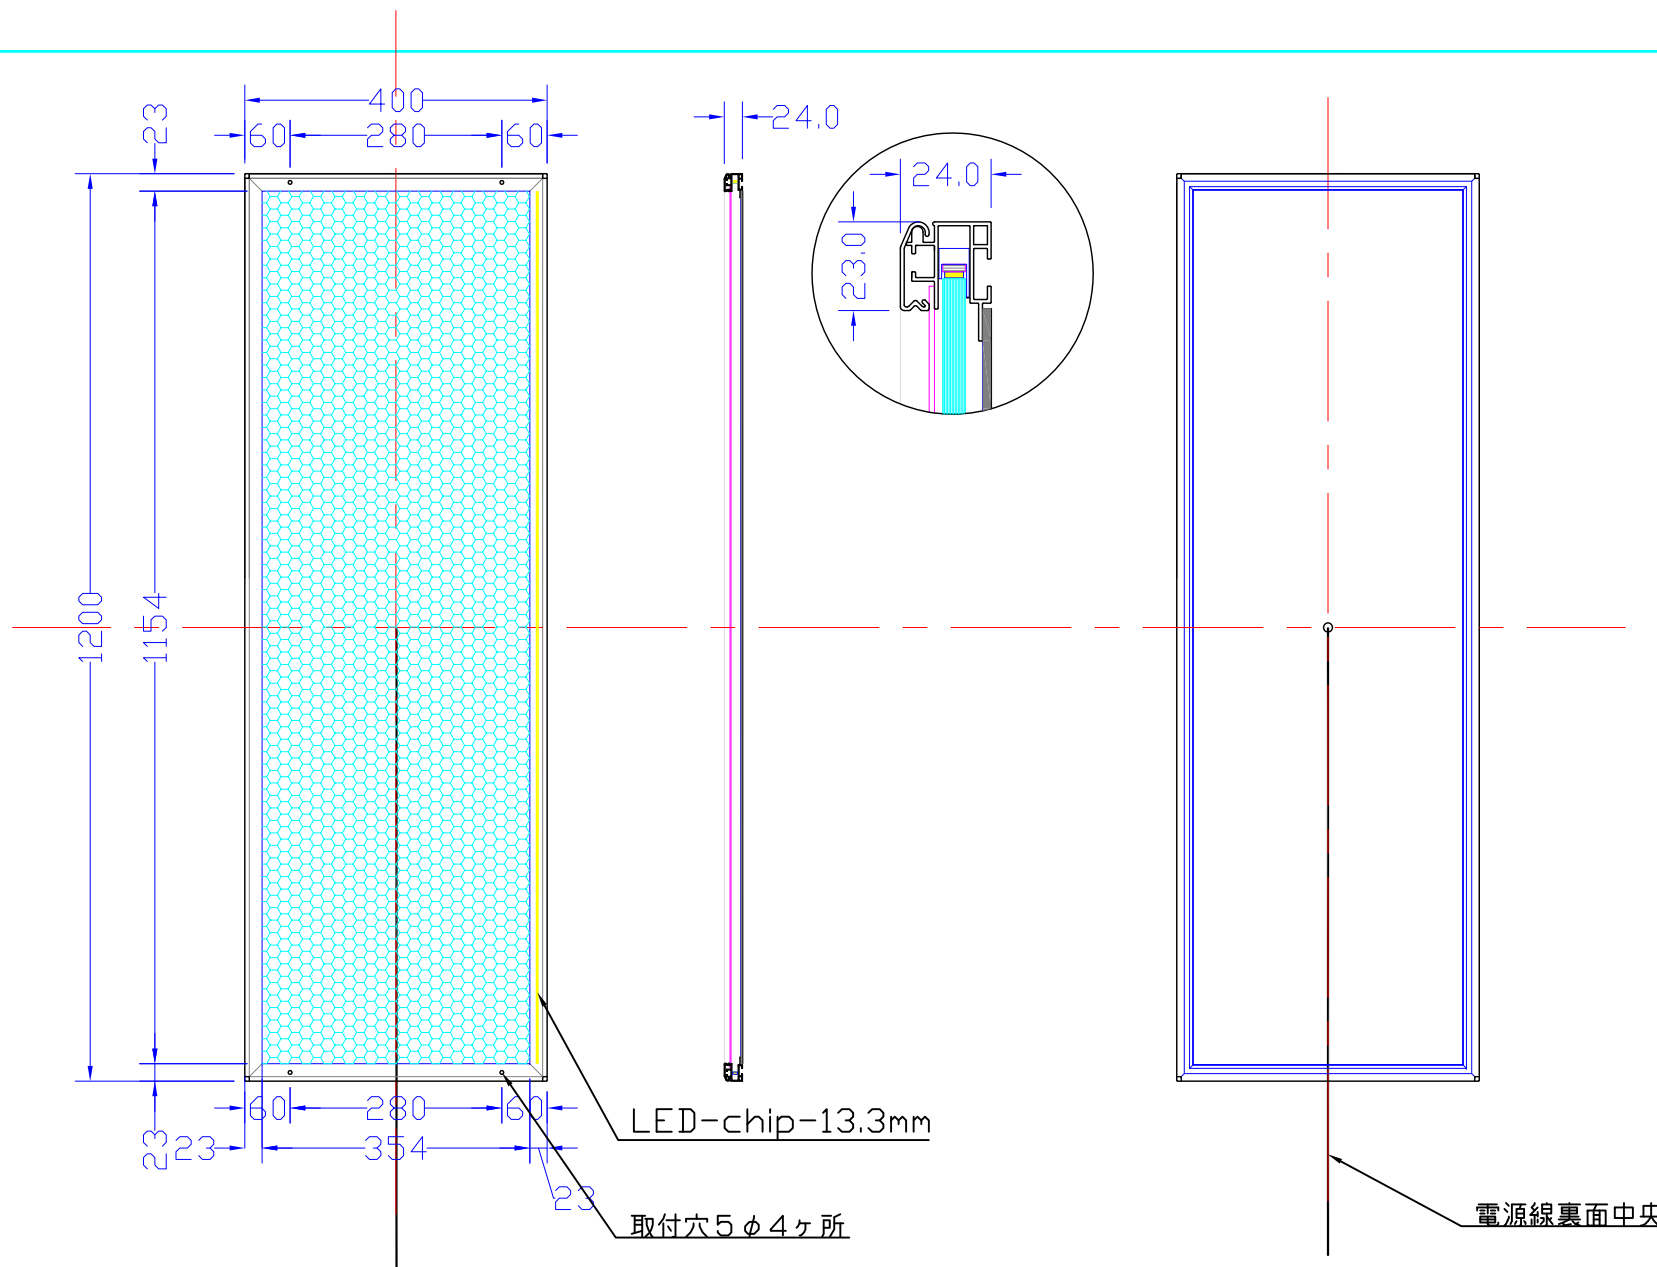

前面

後面

品番	外寸	メディア	内寸	厚み	重量	LED	LUX	電気容量
1200×400-L1113-SFR23	1200×400	1166×366	1154×354	24	6.8kg	87	3000	21W

1200\*400-L1113-SFR23/

A4 1/10

Lumitechno co.,Ltd