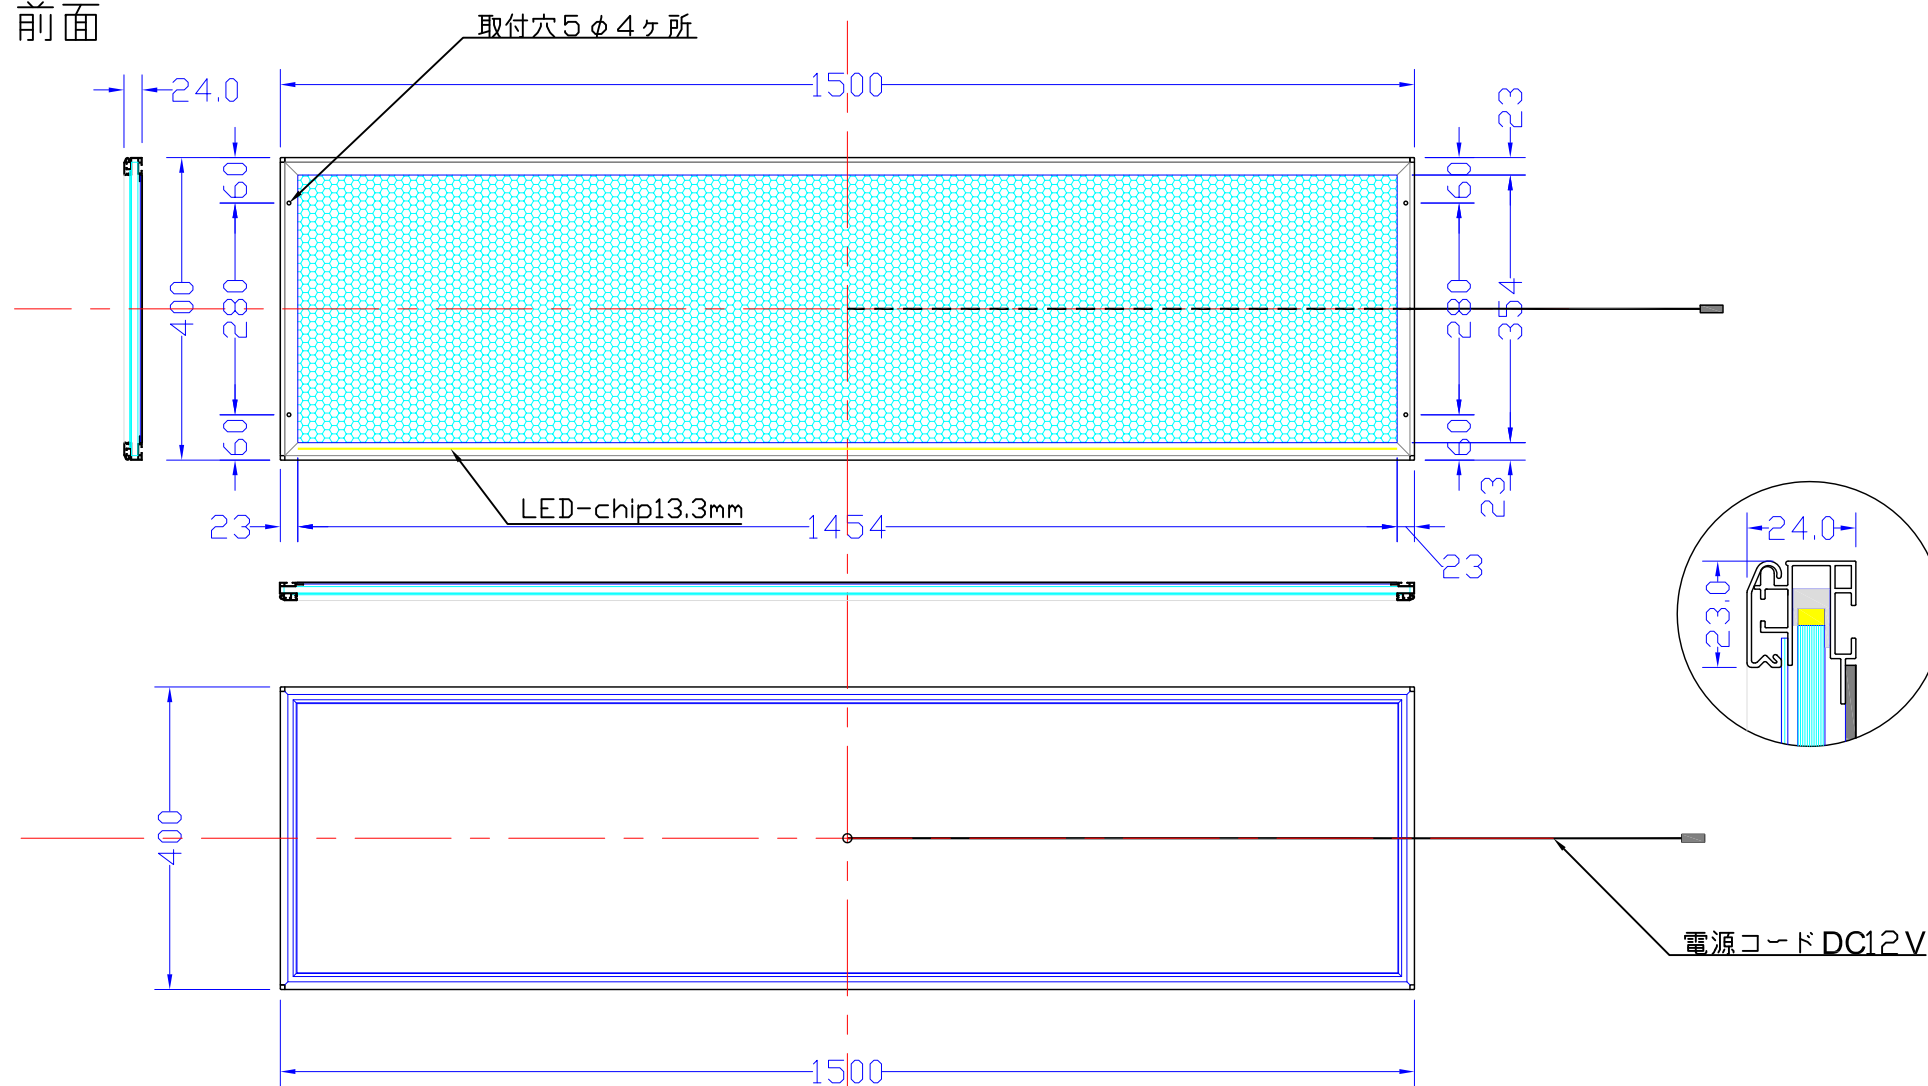

前面

裏面

品番	外寸	メディア	内寸	厚み	LED	電気容量	重量	LUX
1500×400-L1113-SFR23	1500×400	1466×366	1454×354	24	108個	26W	4.9kg	2600

1500×400-L1113-SFR23

A4 1/10

Lumitechno co.,Ltd