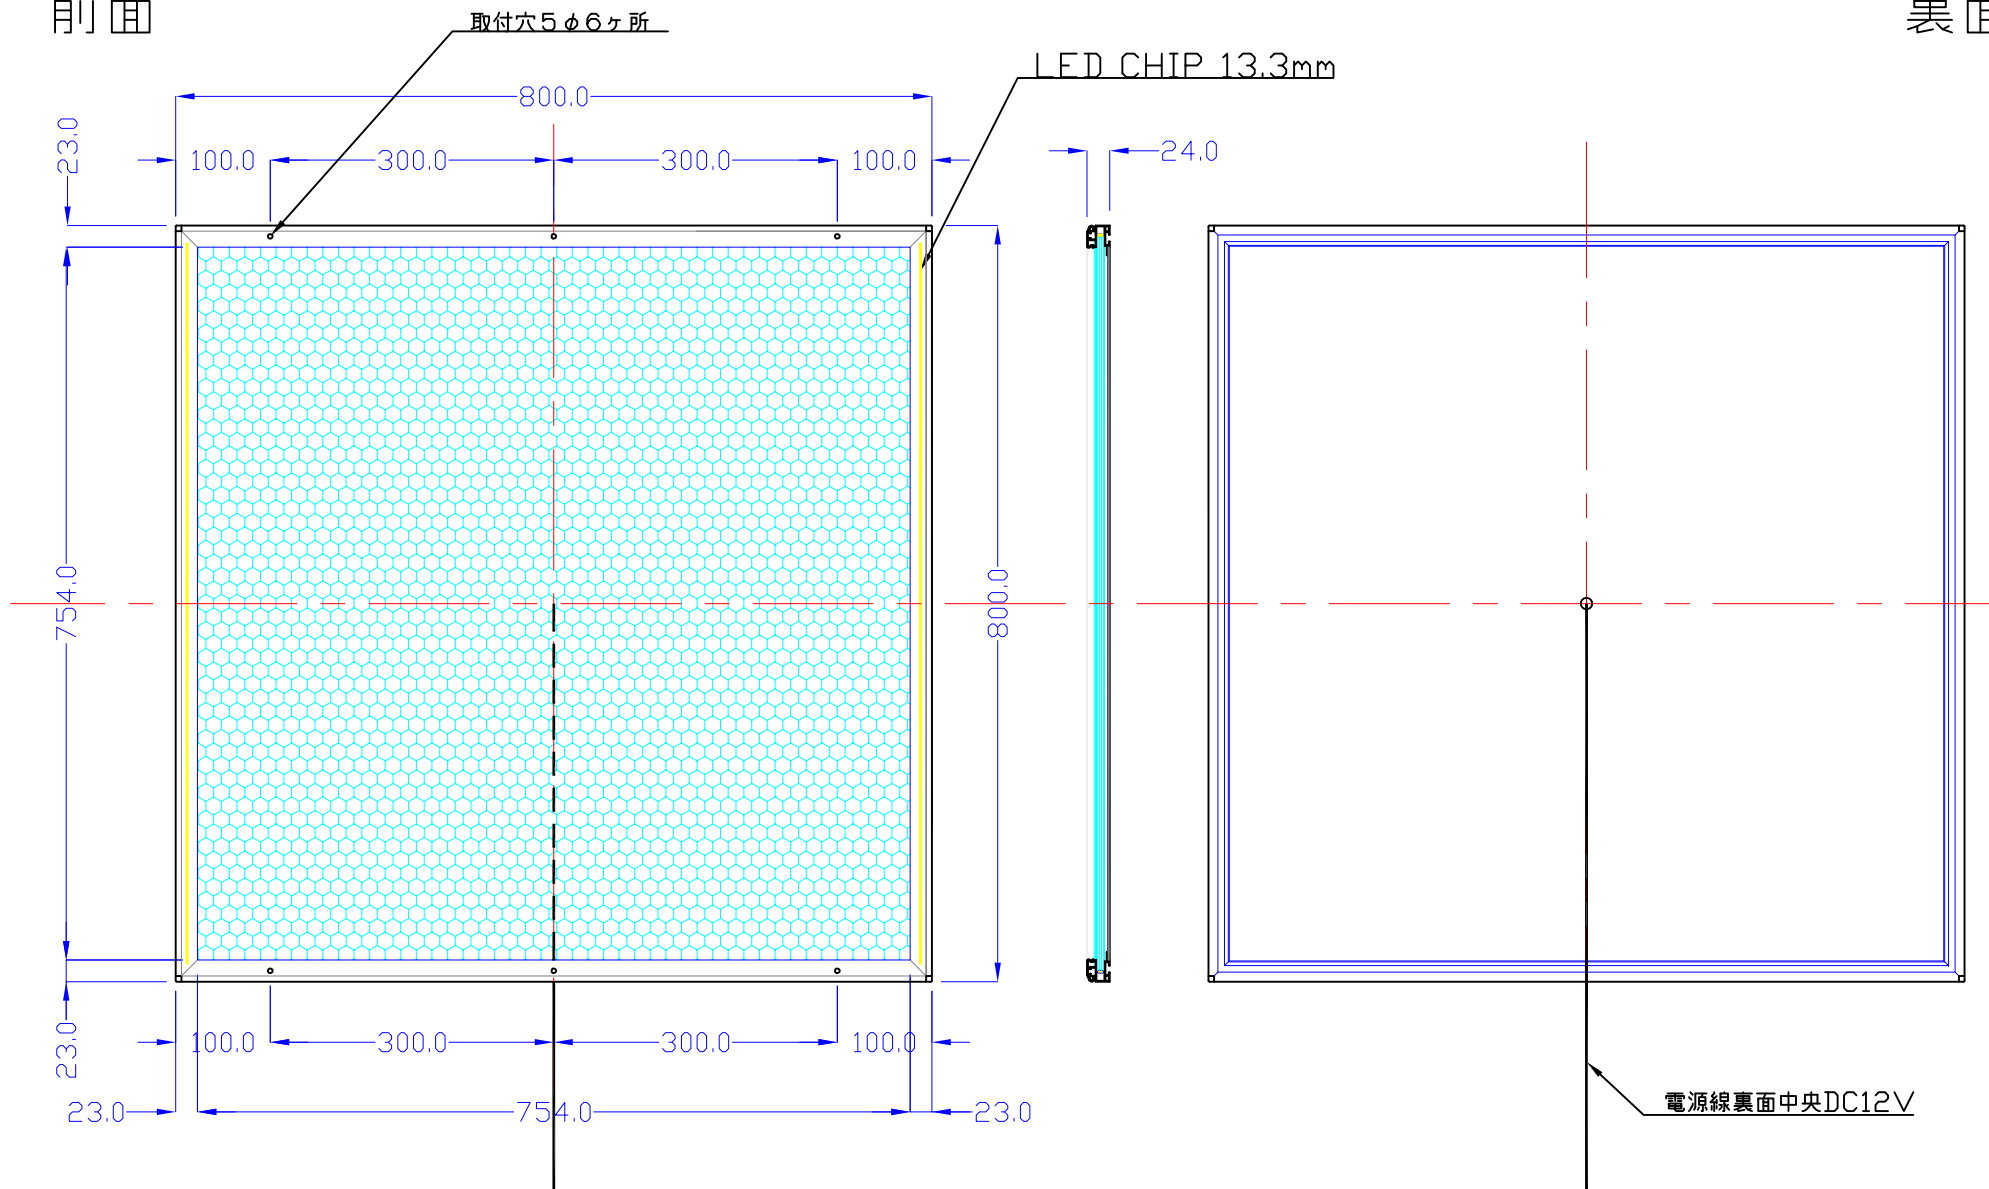

前面

裏面

品番	外寸	メディア	内寸	厚み	重量	led	LUX	電気容量
800*800-L2113-SFR23/	800×800	766×766	754×754	24	8.7kg	108	2600	27W

800\*800-L2113-SFR23/

A4 1/8

Lumitechno co.,Ltd