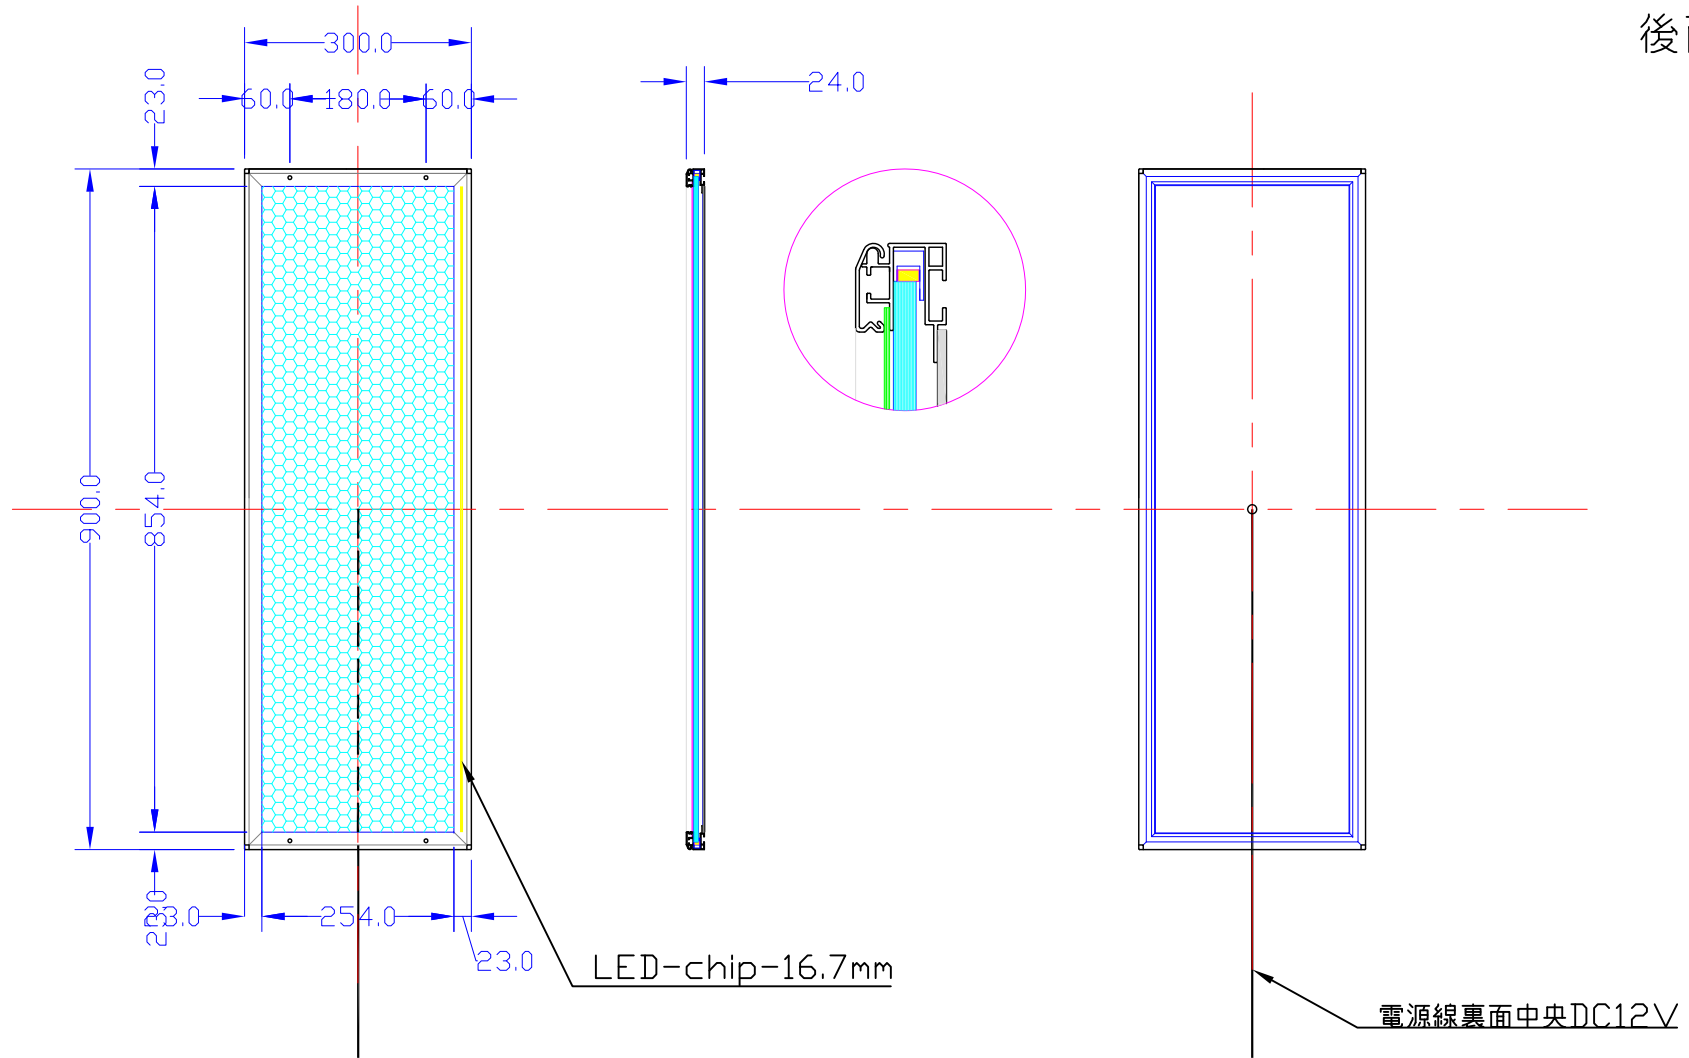

前面

後面

品番	外寸	メディア	内寸	厚み	LED	電気容量	重量	LUX
900×300-L1116-SFR23	900×300	866×266	854×254	24	51個	12W	2.4kg	2700

900\*300-L1116-SFR23/

A4 1/10

Lumitechno co.,Ltd