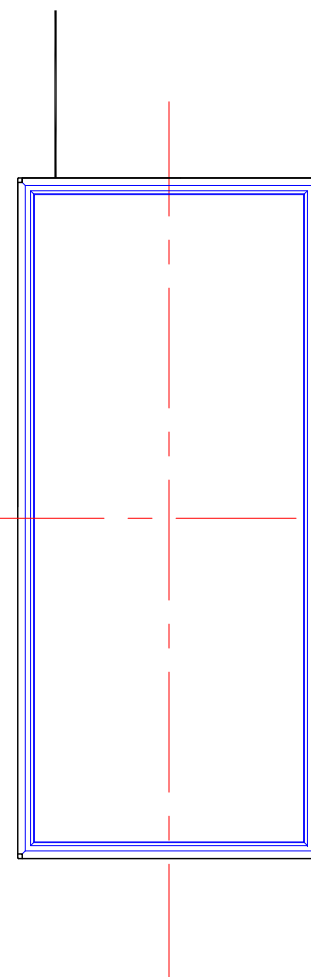

前面

後面

品番	外寸	メディア	内寸	厚み	重量	LED	LUX	電気容量
900×400-L1113-SFR23	900×400	866×366	854×354	24	5.5kg	63	3500	15W

900*400-L1113-SFR23/

A4 1/10

Lumitechno co.,Ltd