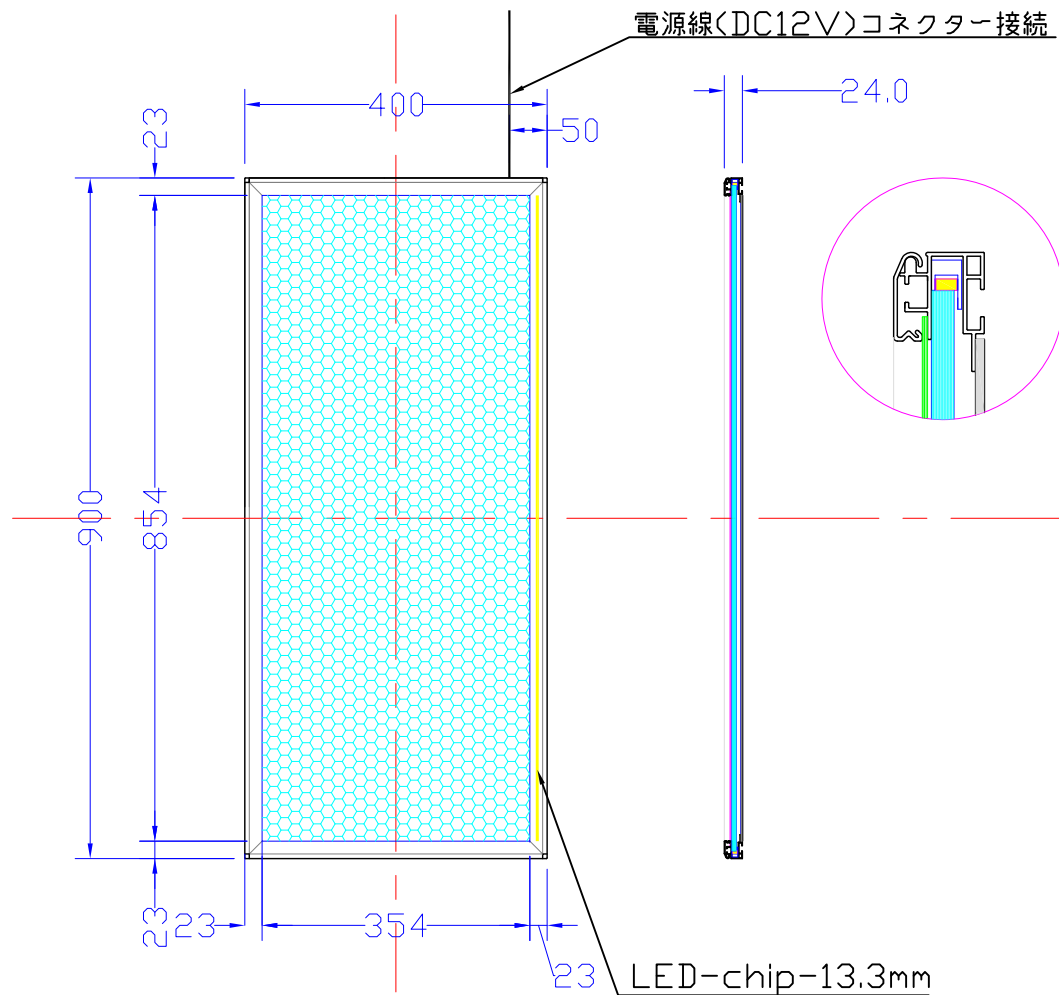

前面

後面

品番	外寸	メディア	内寸	厚み	重量	LED	LUX	電気容量
900×400-L1113-SFR23	900×400	866×366	854×354	24	5.5kg	63	3500	15W

900*400-L1113-SFR23/

A4 1/10

Lumitechno co.,Ltd