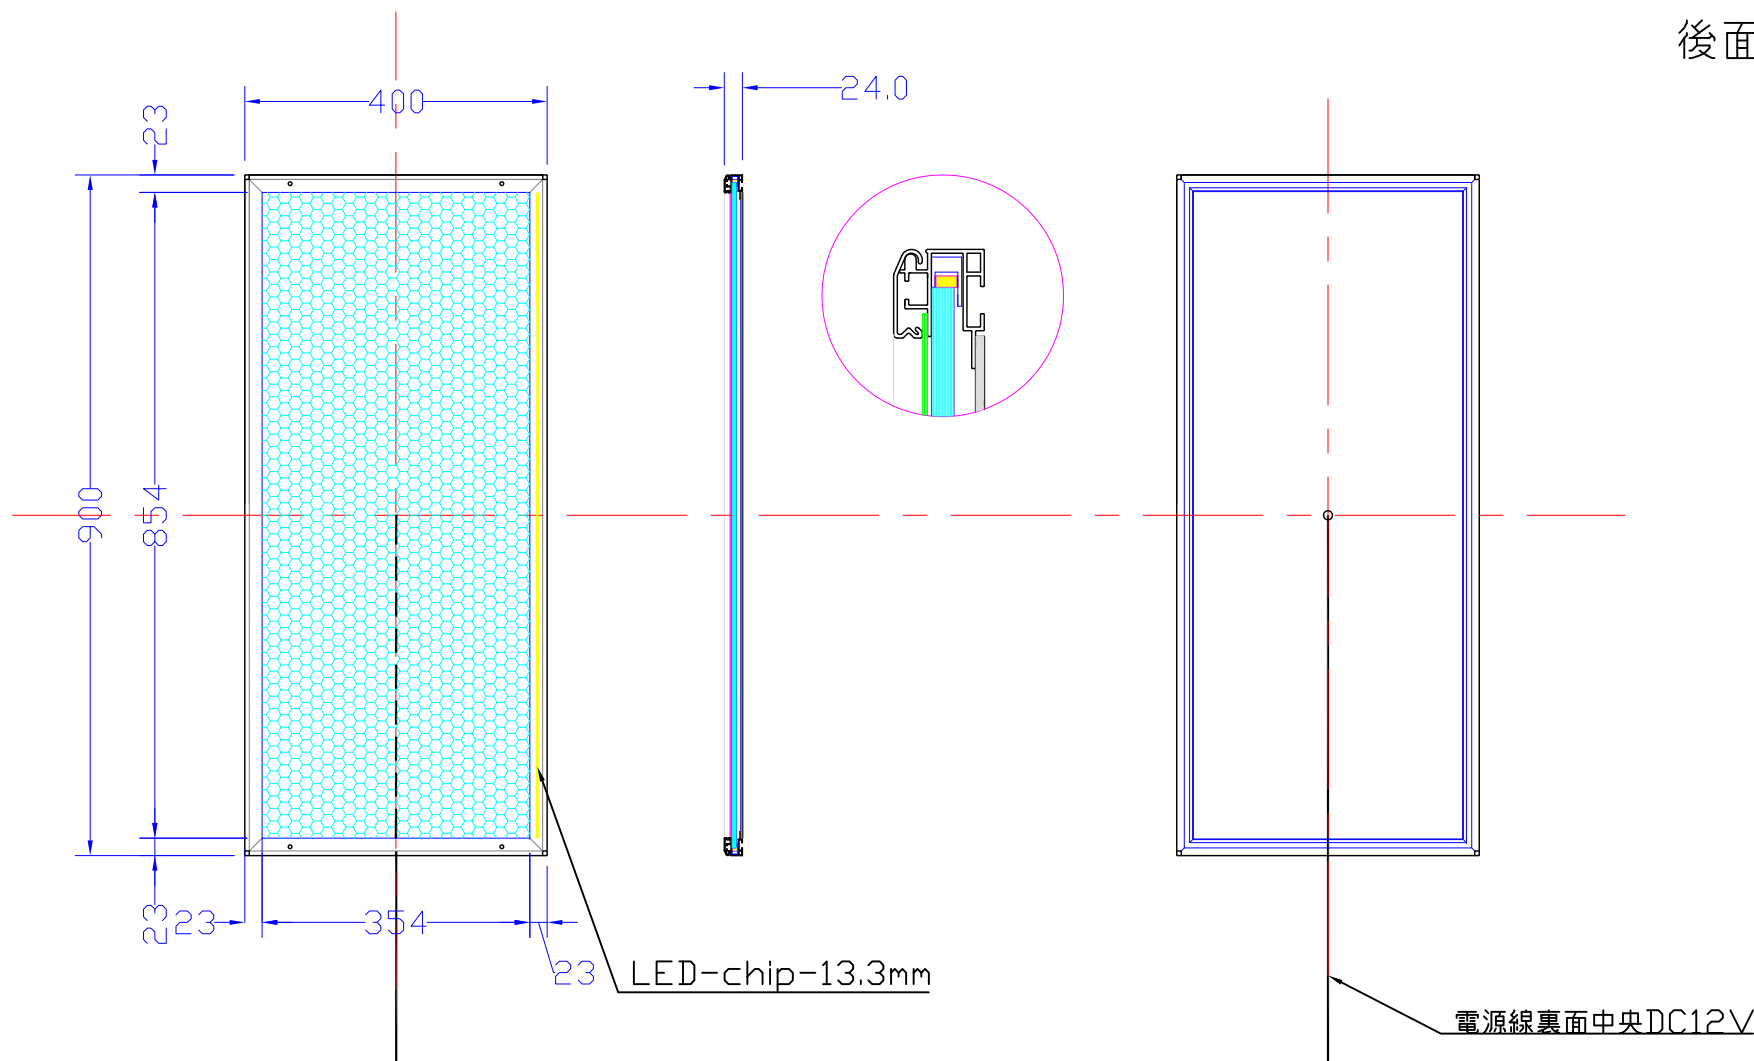

前面

後面

品番	外寸	メディア	内寸	厚み	重量	LED	LUX	電気容量
900×400-L1113-SFR23	900×400	866×366	854×354	24	5.5kg	63	3000	15W

900\*400-L1113-SFR23/

A4 1/10

Lumitechno co.,Ltd