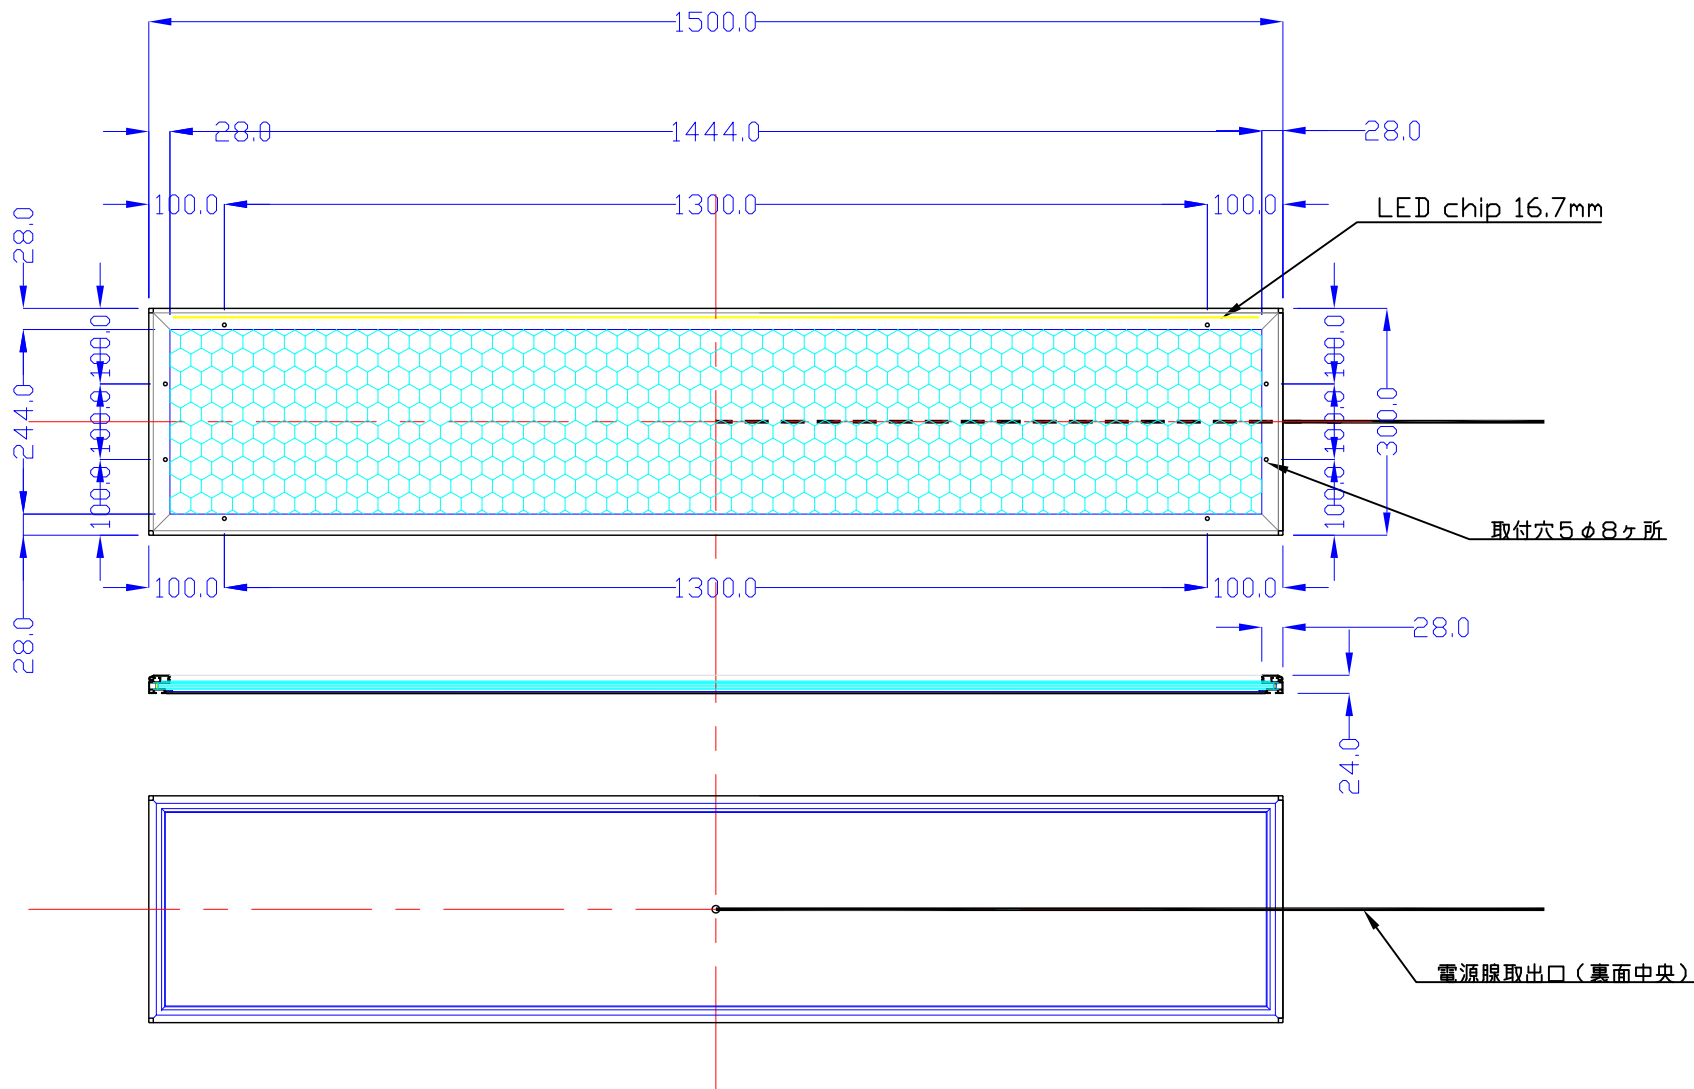

前面

裏面

品番	外寸	メディア	内寸	厚み	重量	led	LUX	電気容量
1500×300-L1116-SFR28/	1500×300	1466×266	1444×244	24	7.1kg	87	3000	21W

1500×300-L1116-SFR28/

A4 1/10

Lumitechno co.,Ltd