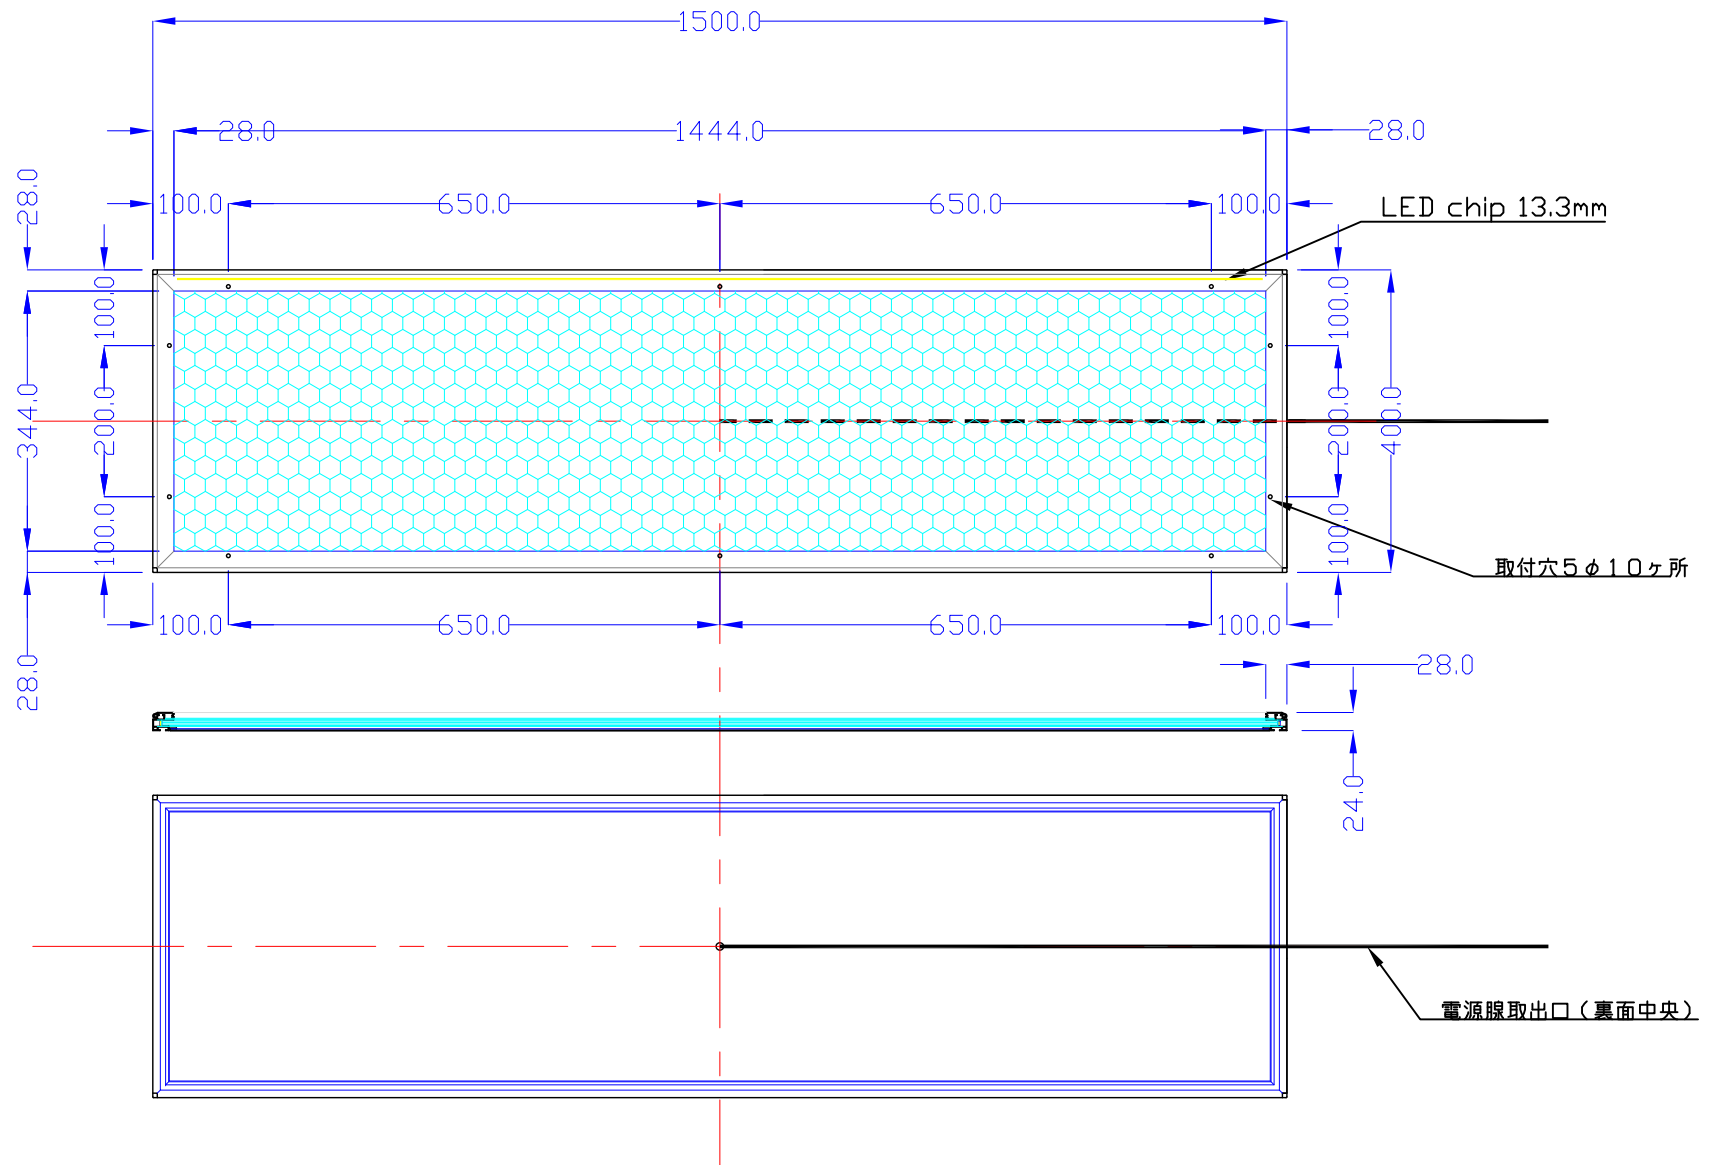

前面

裏面

品番	外寸	メディア	内寸	厚み	重量	led	LUX	電気容量
1500×400-L1113-SFR28/	1500×400	1466×366	1444×344	24	8.9kg	108	3000	26W

1500×400-L1113-SFR28/

A4 1/10

Lumitechno co.,Ltd