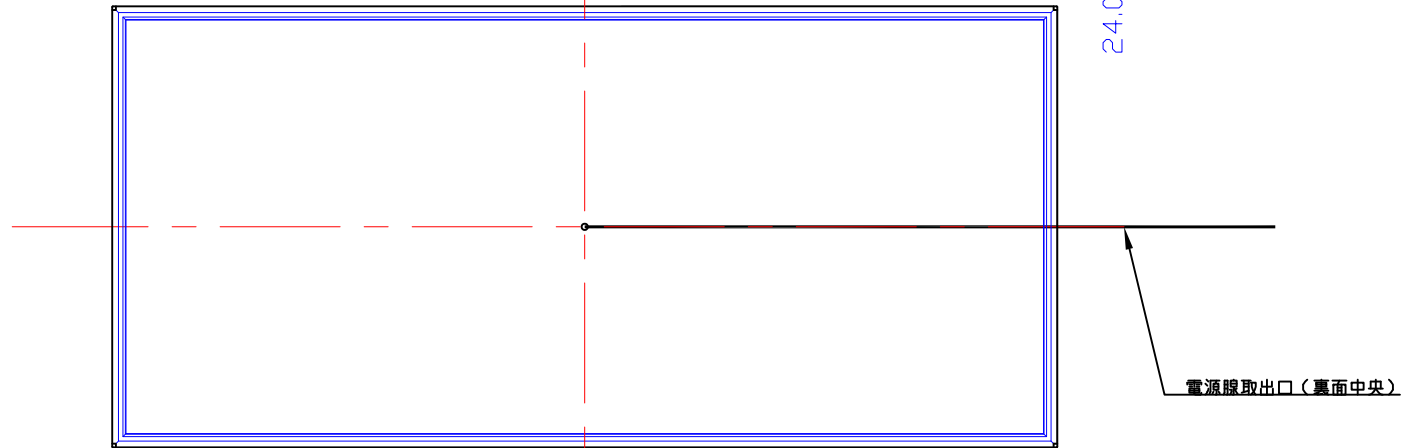

前面

裏面

品番	外寸	メディア	内寸	厚み	重量	led	LUX	電気容量
1500×700-L2113-SFR28/	1500×700	1466×666	1444×644	24	14.2kg	216	3500	52W

1500×700-L2113-SFR28/

A4 1/12

Lumitechno co.,Ltd