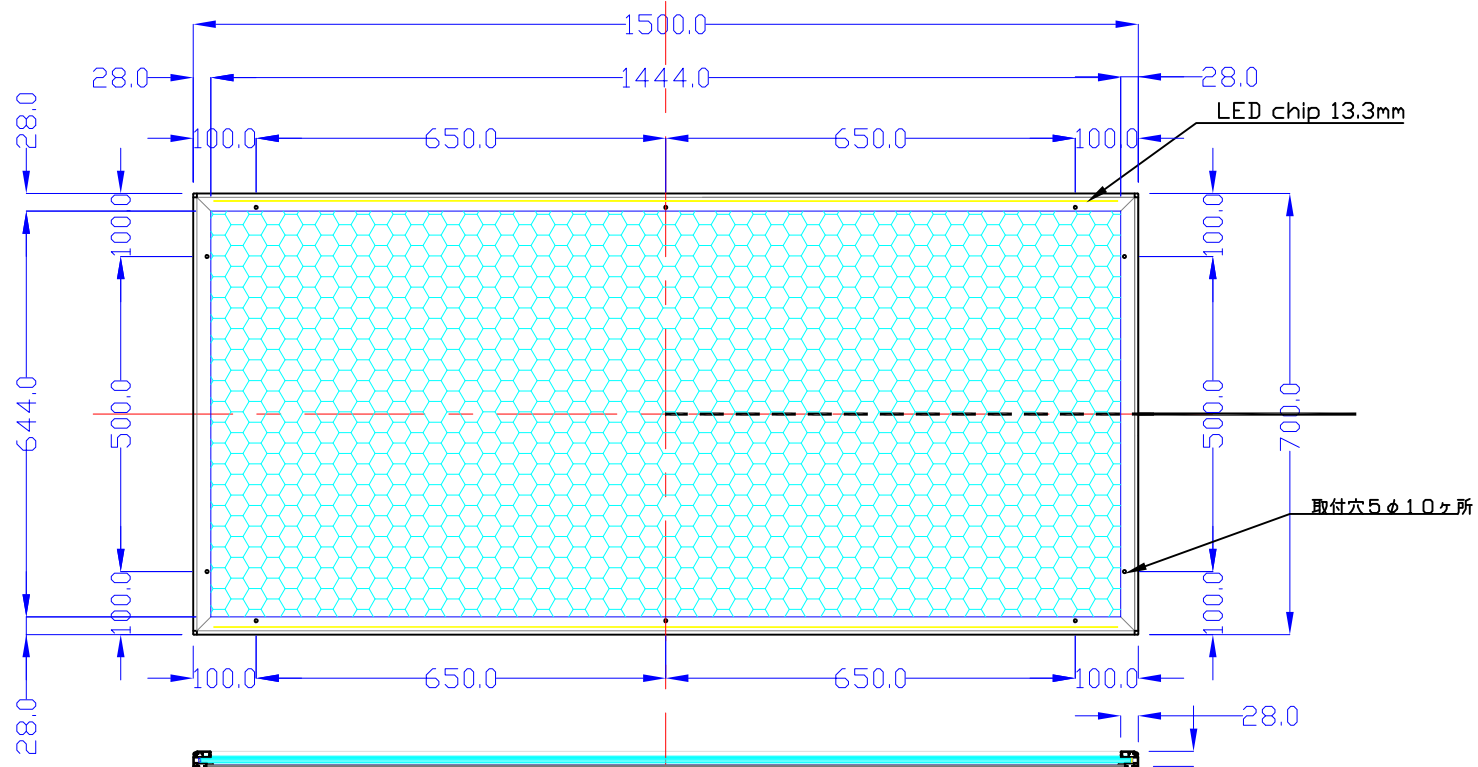

前面

裏面

品番	外寸	メディア	内寸	厚み	重量	led	LUX	電気容量
1500×700-L2113-SFR28/	1500×700	1466×666	1444×644	24	14.2kg	216	3500	52W

1500×700-L2113-SFR28/

A4 1/12

Lumitechno co.,Ltd