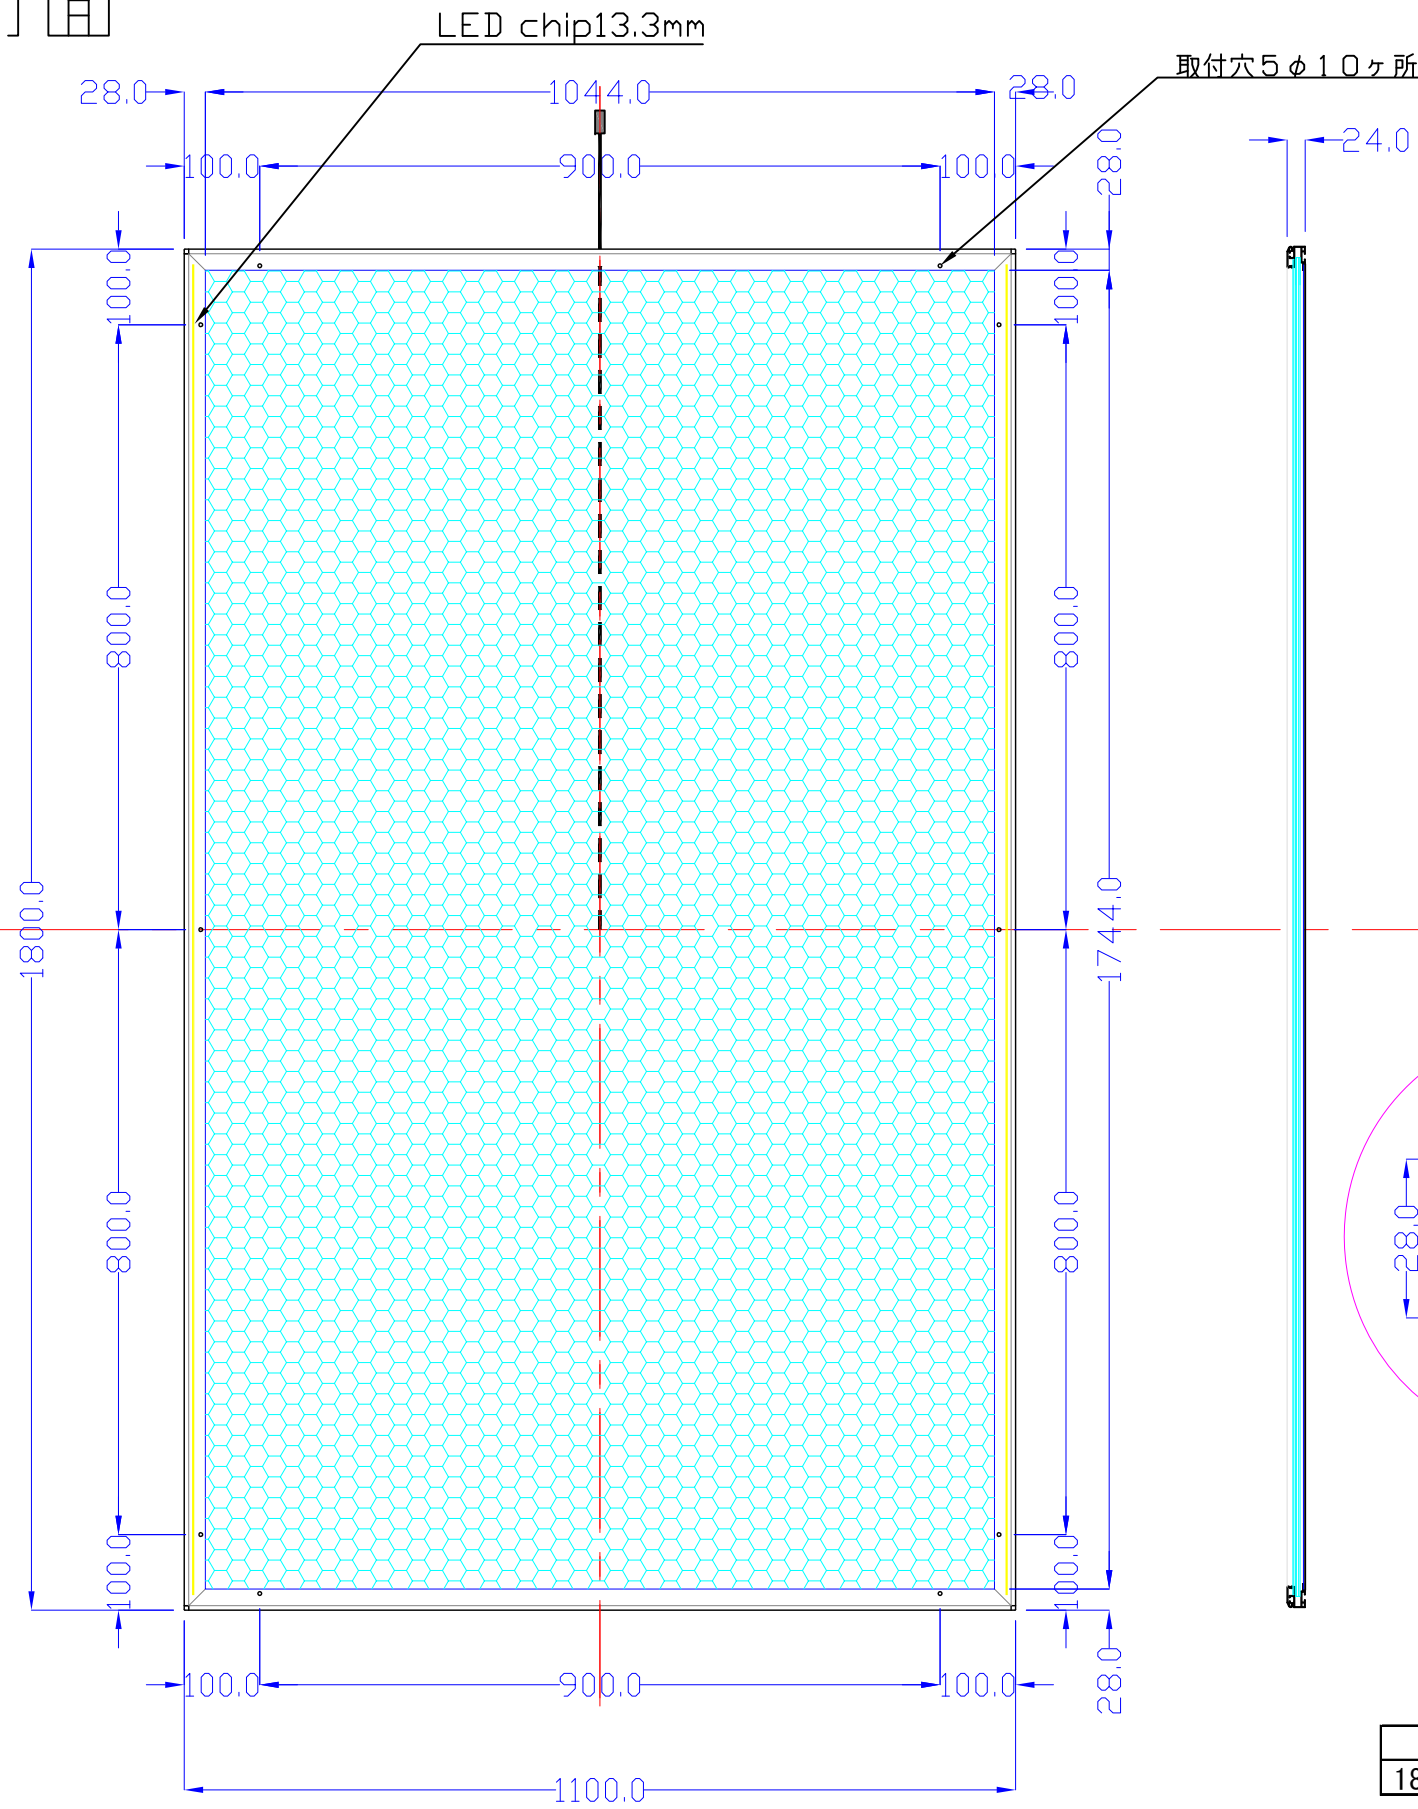

前面

裏面

品番	外寸	メディア	内寸	厚み	重量	led	LUX	電気容量
1800*1100-L2113-SFR28	1800×1100	1766×1066	1744×1044	24	25.1kg	264	2800	63W

1800×1100-L2113-SFR28/

A3 1/10

Lumitechno co.,Ltd