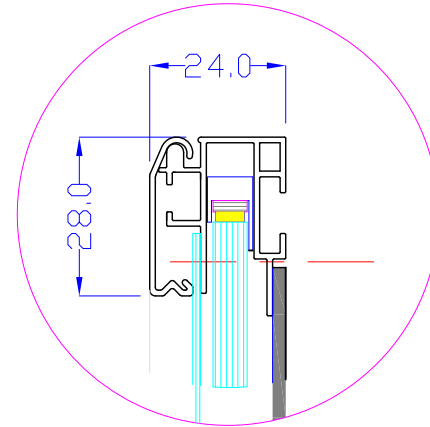

前面

裏面

品番	外寸	メディア	内寸	厚み	重量	led	LUX	電気容量
1800*1100-L2113-SFR28	1800×1100	1766×1066	1744×1044	24	25.1kg	264	2800	63W

1800×1100-L2113-SFR28/

A3 1/10

Lumitechno co.,Ltd