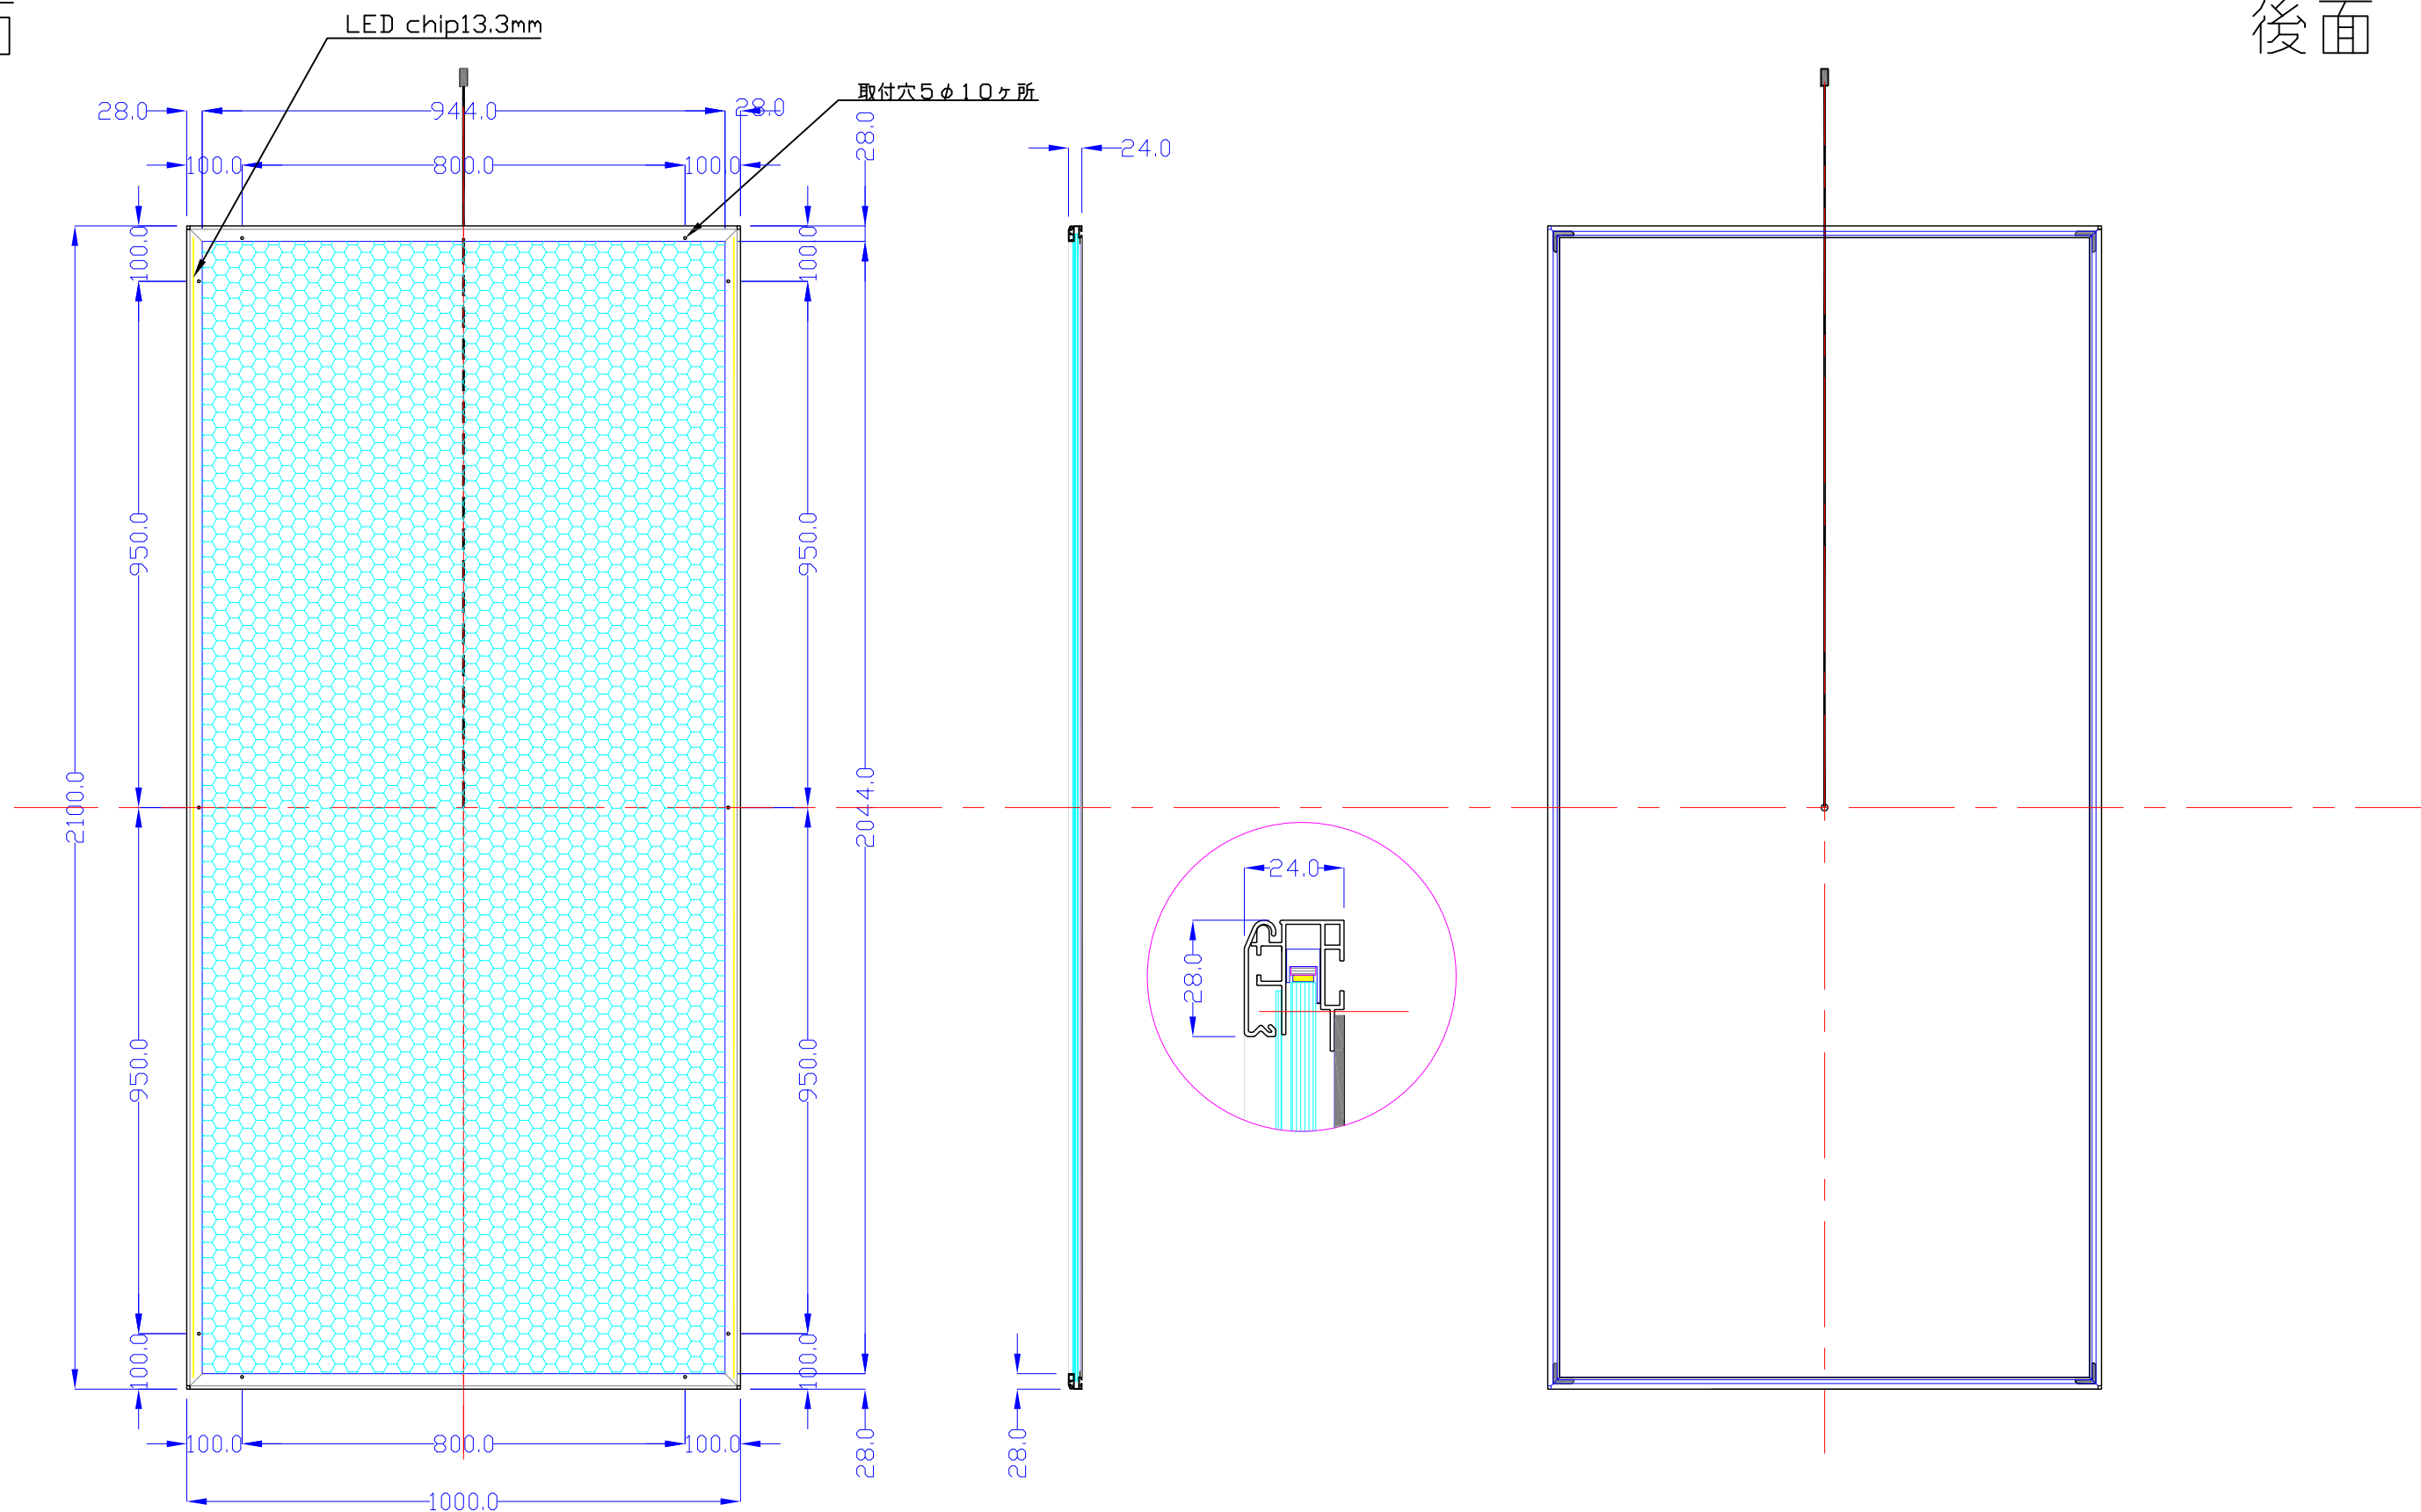

前面

後面

品番	外寸	メディア	内寸	厚み	重量	led	LUX	電気容量
2100*1000-L2113-SFR28	2100×1000	2066×966	2044×944	24	26.6kg	306	2600	73W

2100×1000-L2113-SFR28/

A3 1/12

Lumitechno co.,Ltd