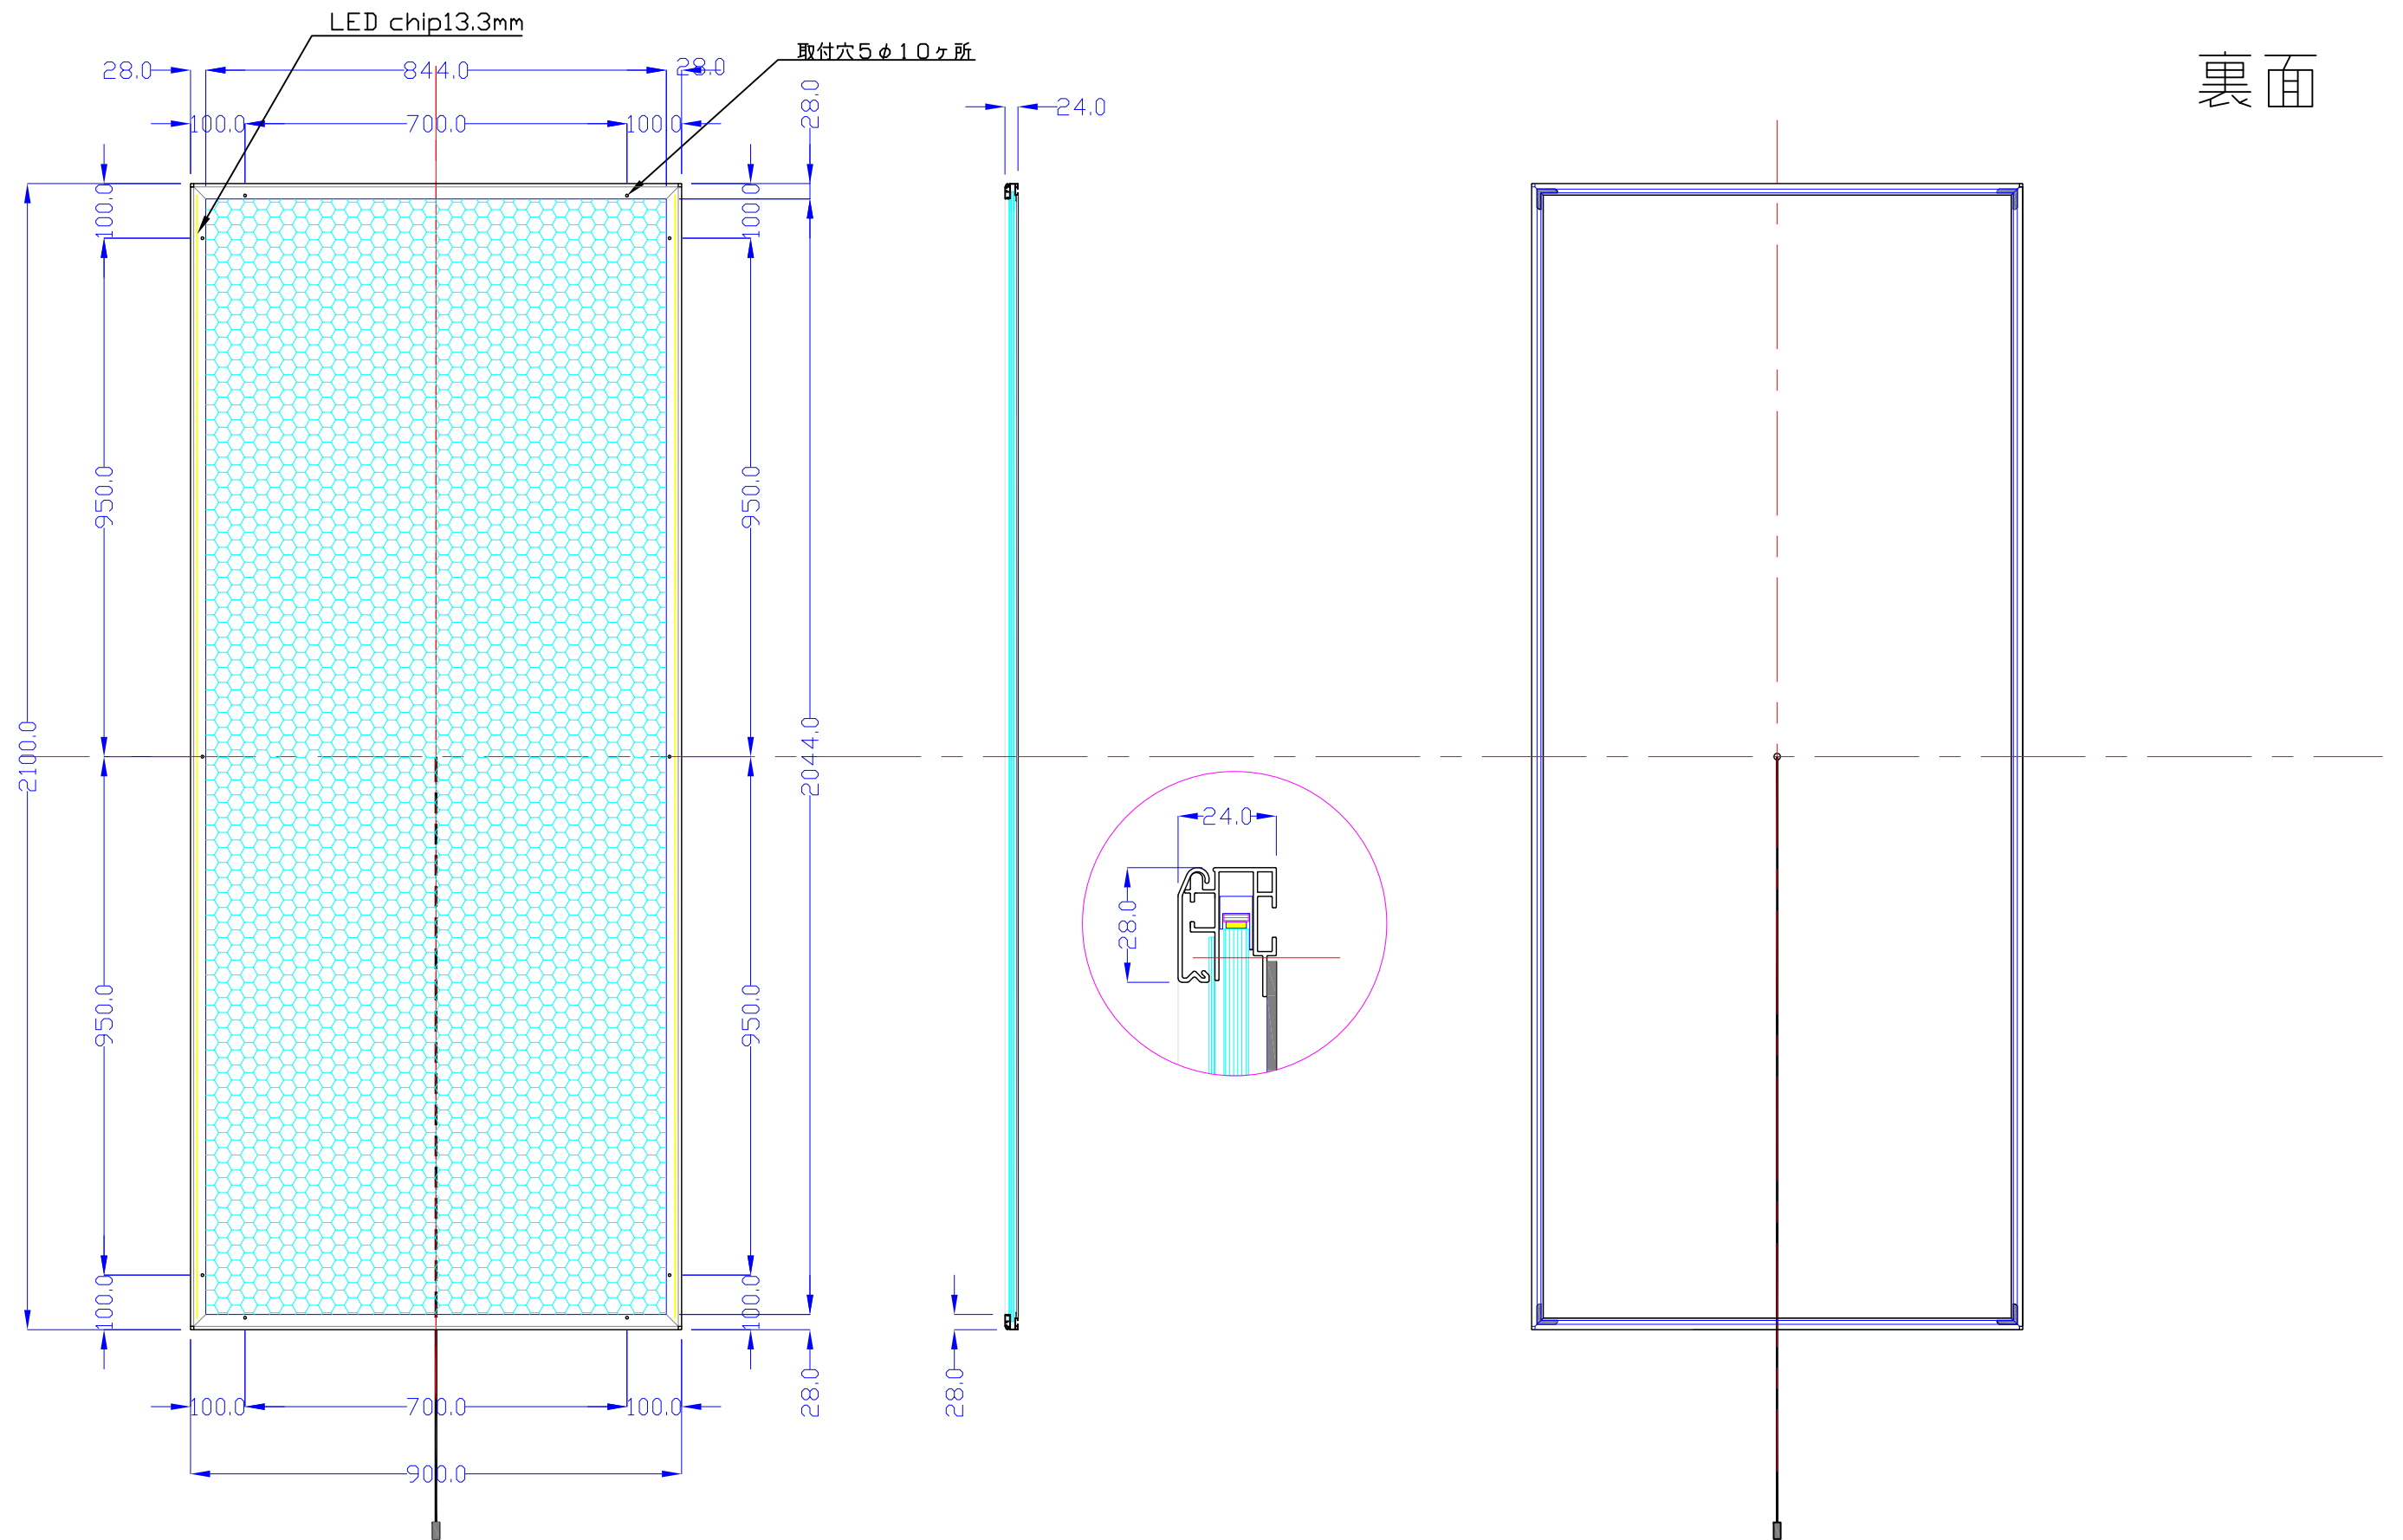

前面

裏面

品番	外寸	メディア	内寸	厚み	重量	led	LUX	電気容量
2100*900-L2113-SFR28	2100×900	2066×866	2044×844	24	24.0kg	306	2800	73W

2100×900-L2113-SFR28/

A3 1/12

Lumitechno co.,Ltd