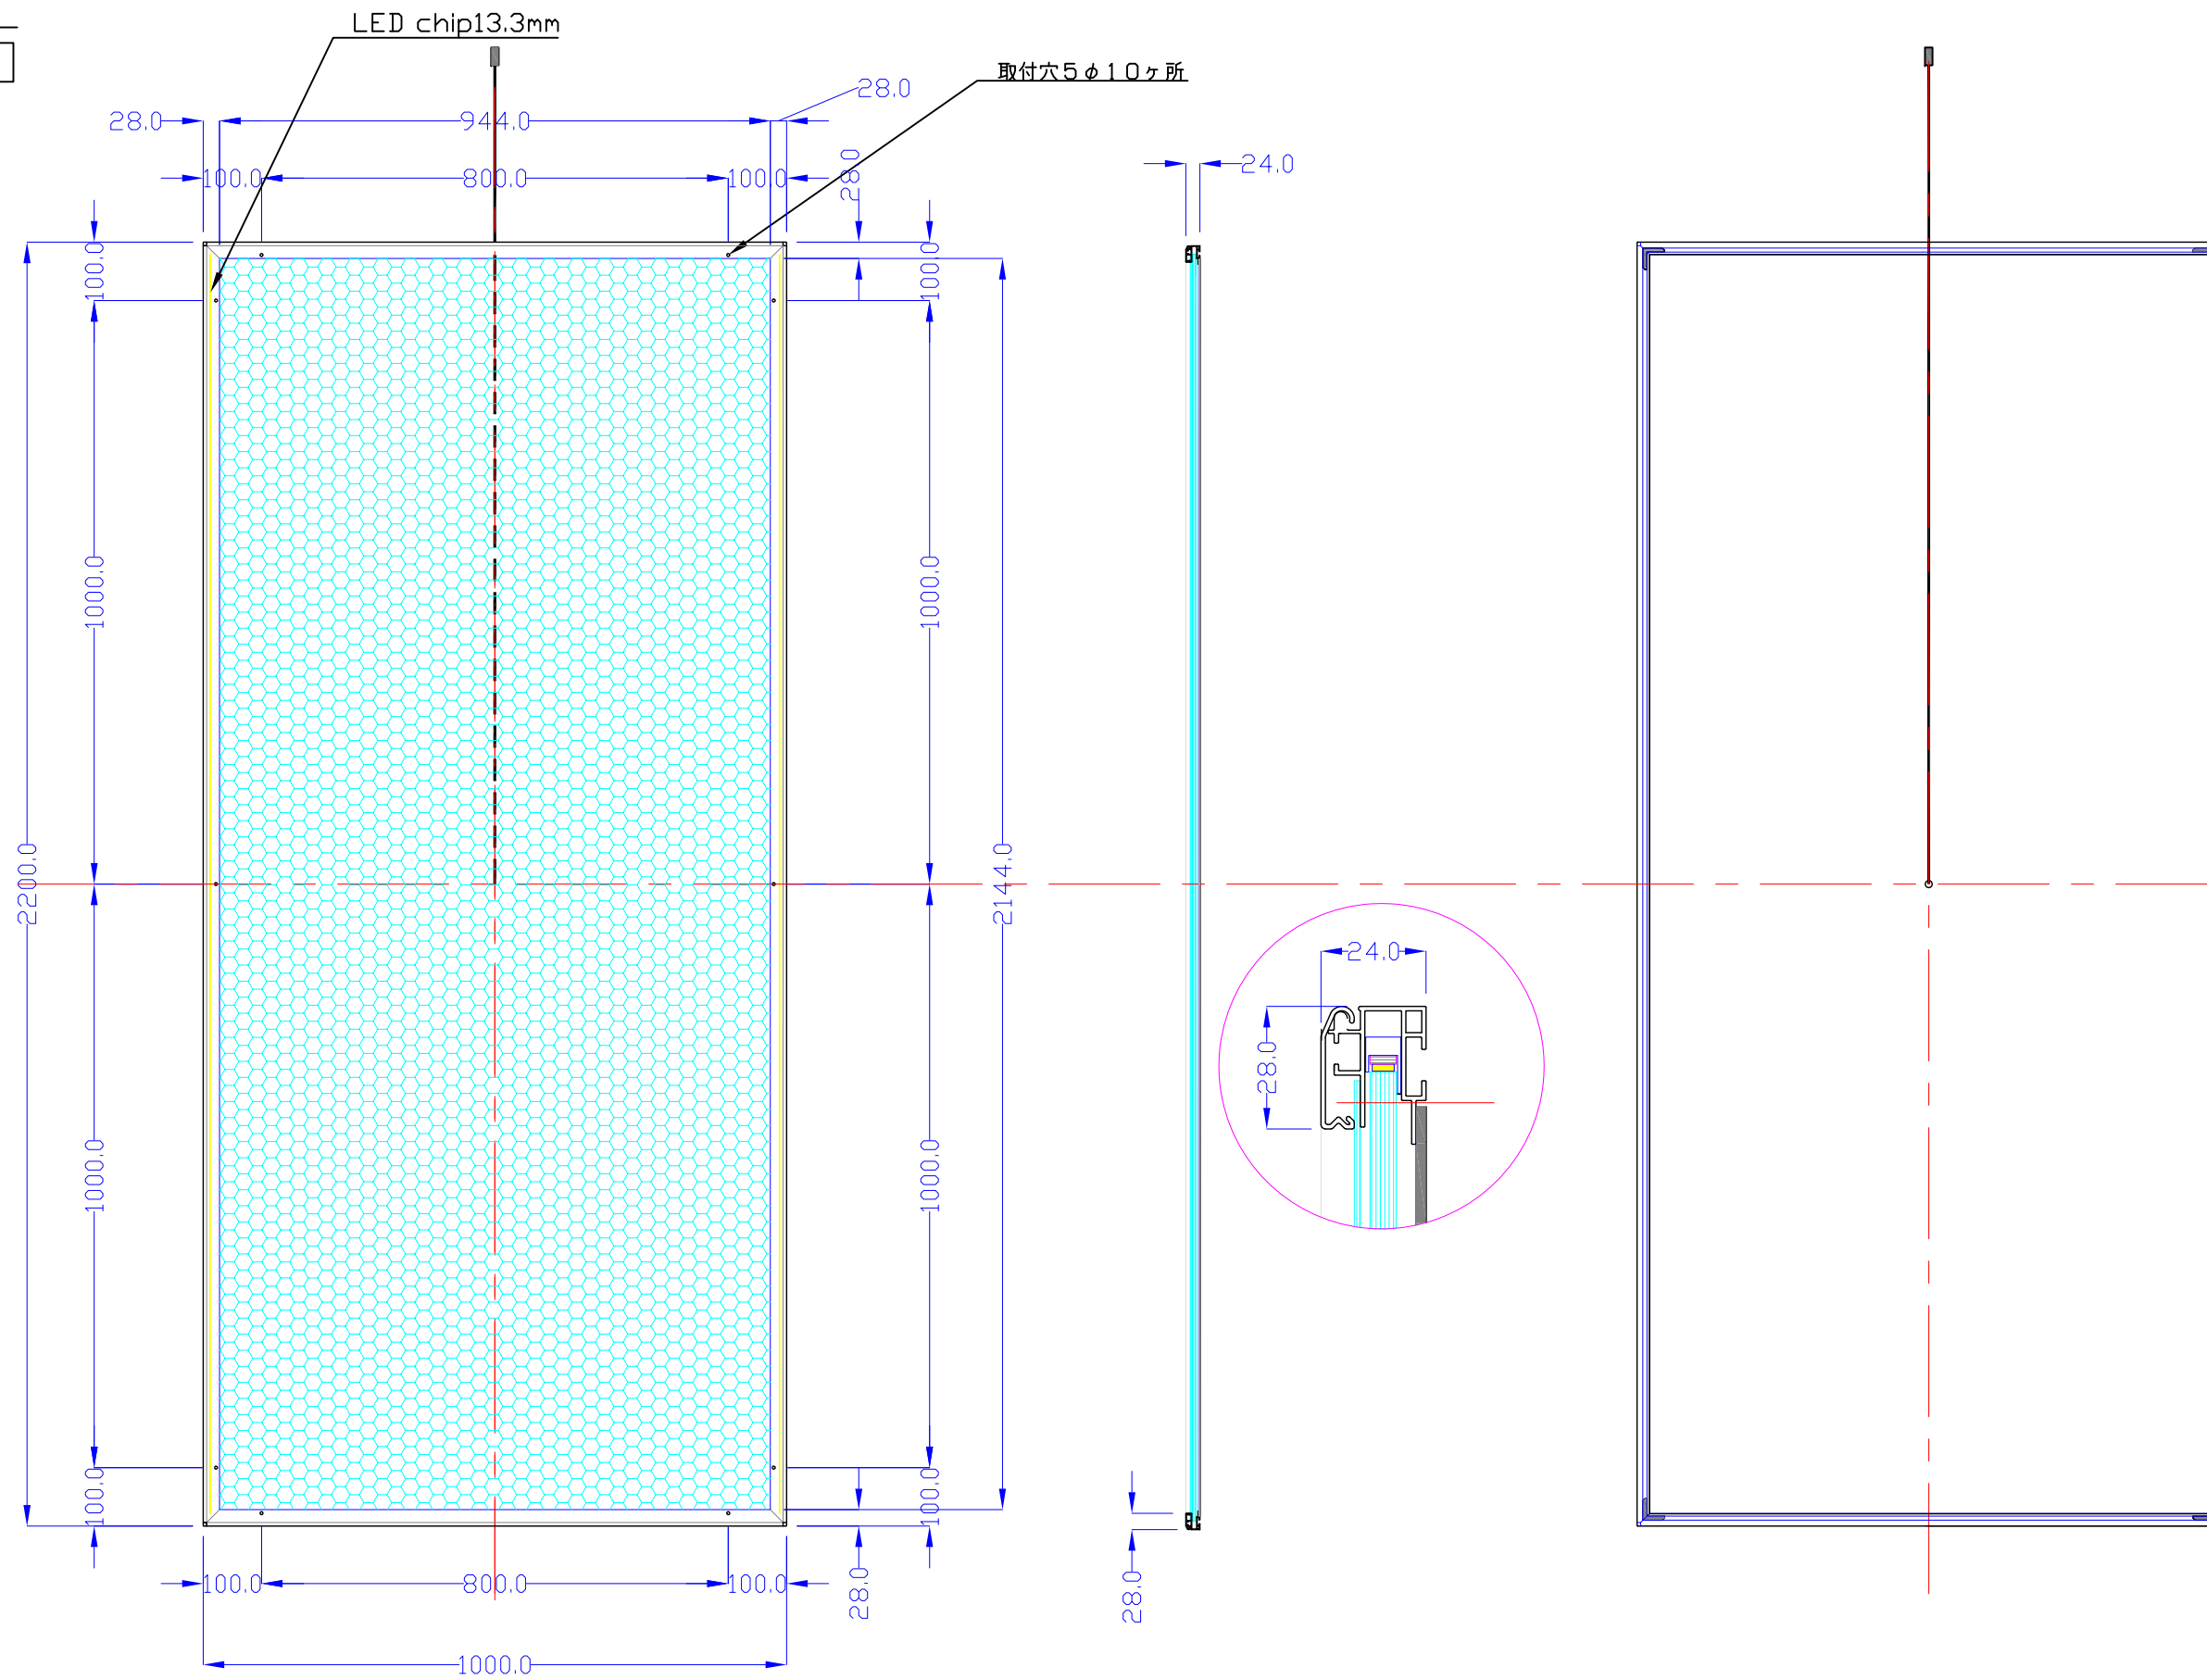

前面

裏面

品番	外寸	メディア	内寸	厚み	重量	led	LUX	電気容量
2200*1000-L2113-SFR28	2200×1000	2166×966	2144×944	24	27.8kg	324	2600	78W

2200×1000-L2113-SFR28/

A3 1/12

Lumitechno co.,Ltd