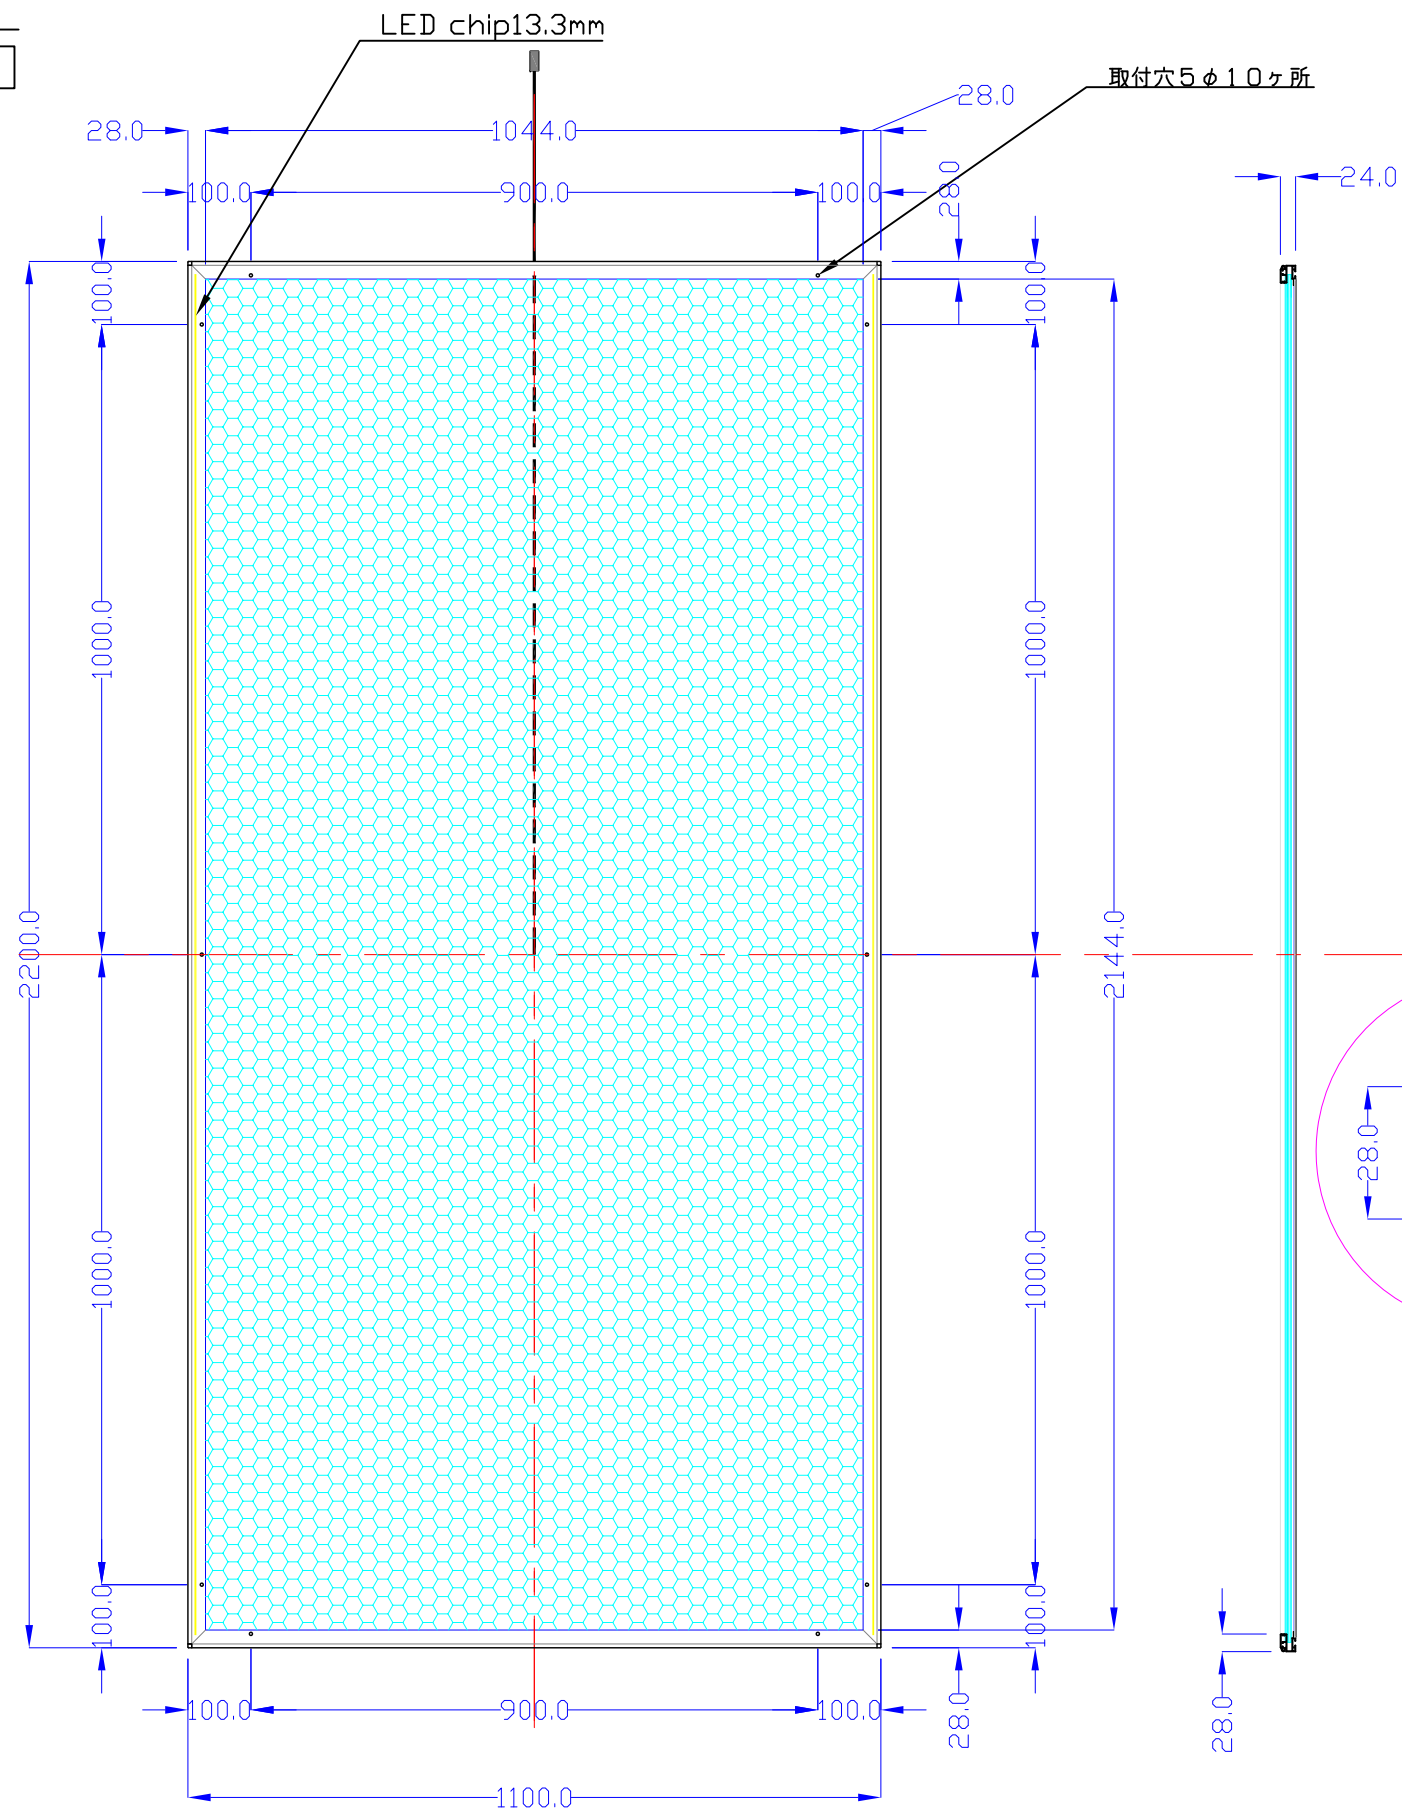

前面

裏面

品番	外寸	メディア	内寸	厚み	重量	led	LUX	電気容量
2200*1100-L2113-SFR28	2200×1100	2166×1066	2144×1044	24	30.3kg	324	2400	78W

2200×1100-L2113-SFR28/

A3 1/12

Lumitechno co.,Ltd