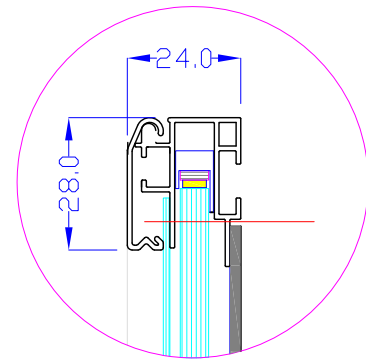

前面

裏面

品番	外寸	メディア	内寸	厚み	重量	led	LUX	電気容量
2200*1100-L2113-SFR28	2200×1100	2166×1066	2144×1044	24	30.3kg	324	2400	78W

2200×1100-L2113-SFR28/

A3 1/12

Lumitechno co.,Ltd