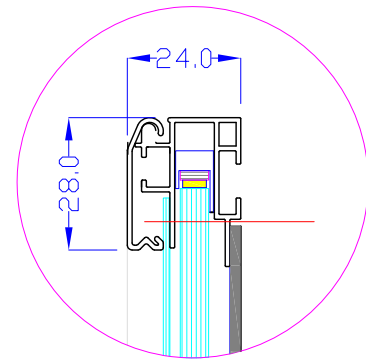

前面

後面

品番	外寸	メディア	内寸	厚み	重量	led	LUX	電気容量
2200*1200-L2113-SFR28	2200×1200	2166×1166	2144×1144	24	32.8kg	324	2100	78W

2200×1200-L2113-SFR28/

A3 1/12

Lumitechno co.,Ltd