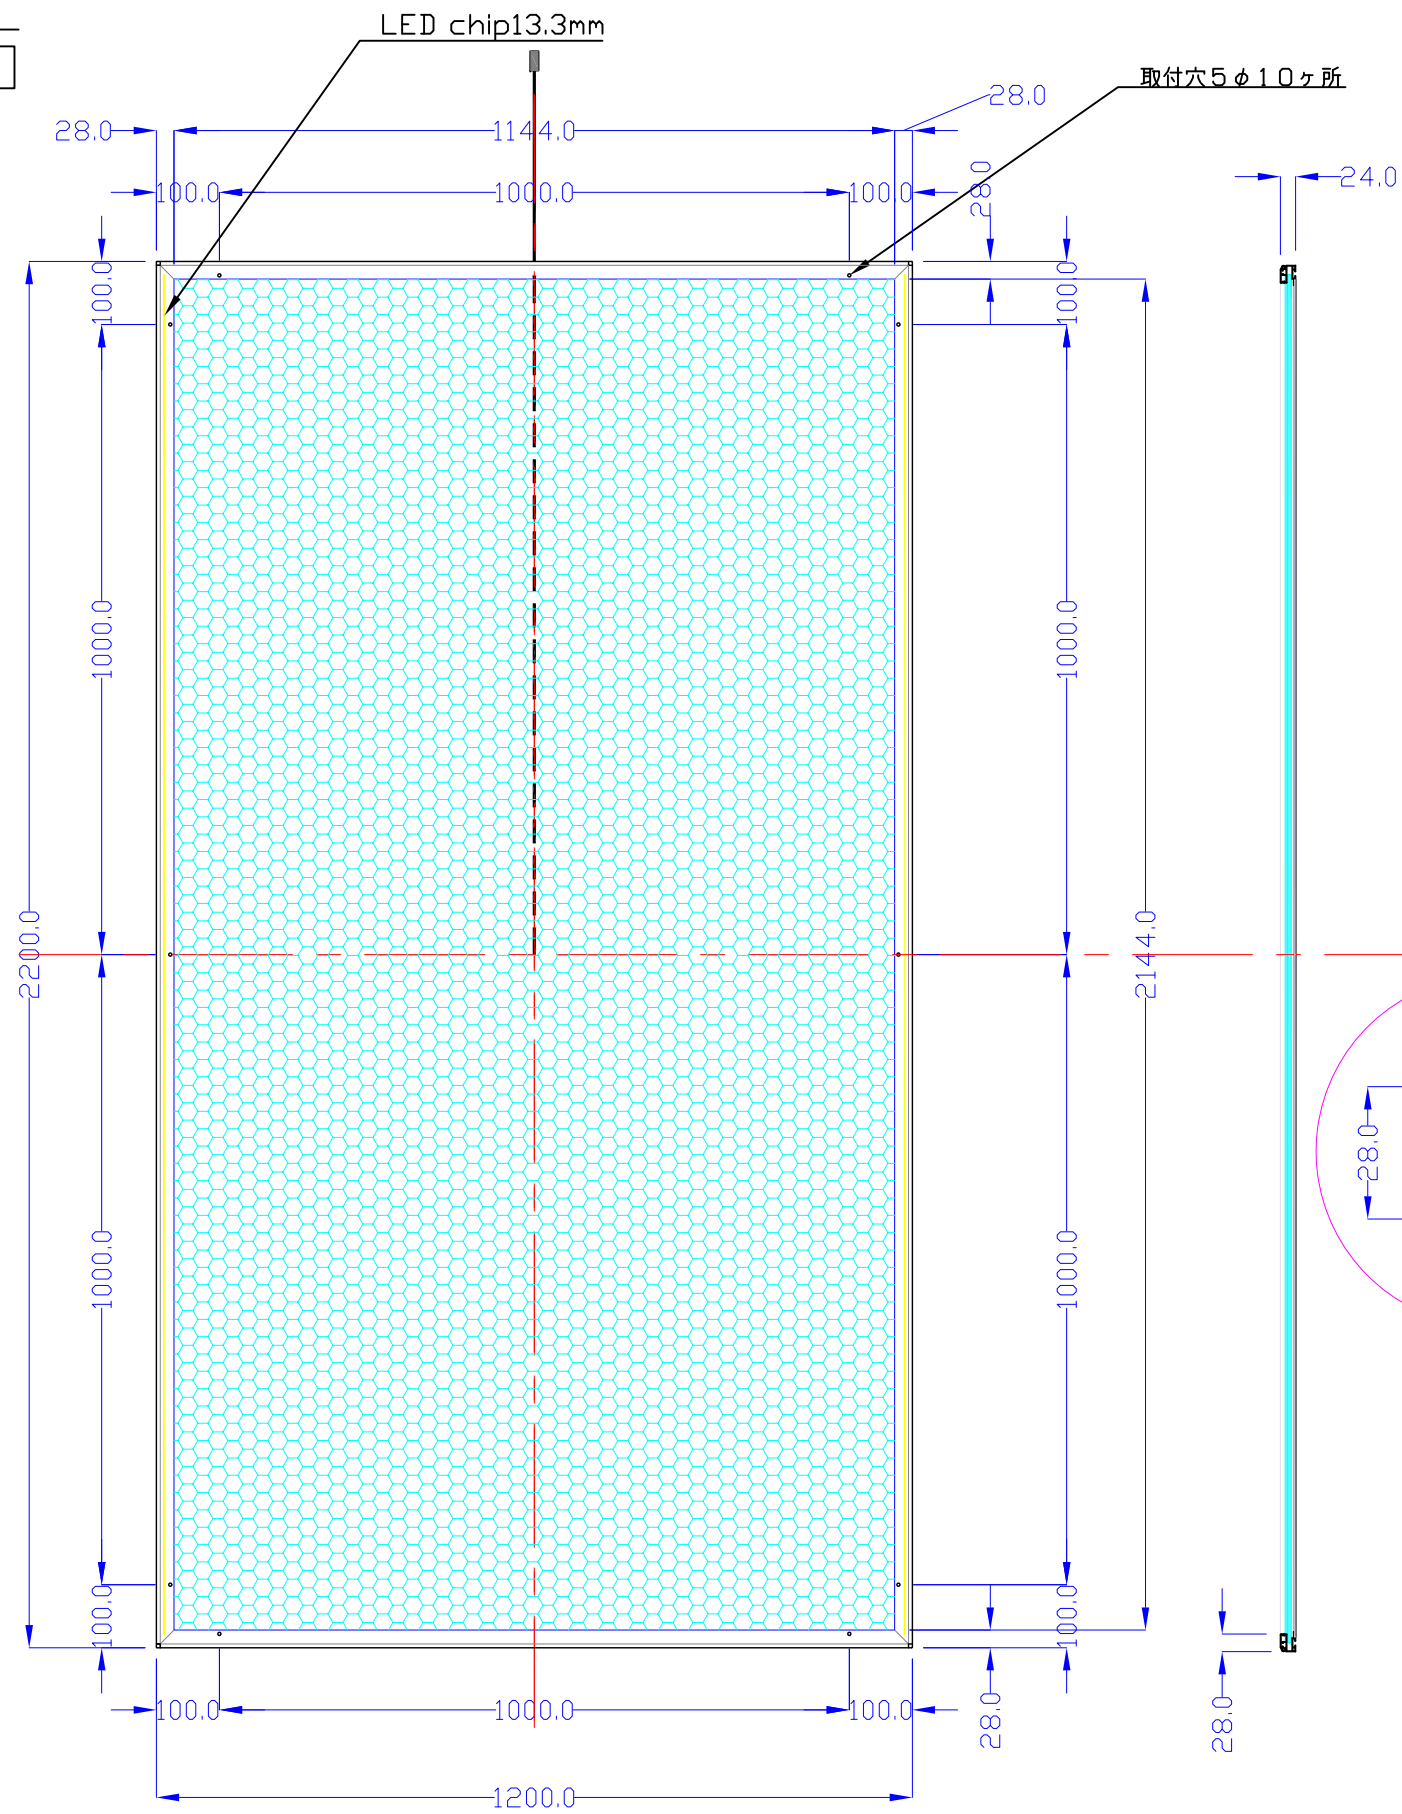

前面

後面

品番	外寸	メディア	内寸	厚み	重量	led	LUX	電気容量
2200*1200-L2113-SFR28	2200×1200	2166×1166	2144×1144	24	32.8kg	324	2100	78W

2200×1200-L2113-SFR28/

A3 1/12

Lumitechno co.,Ltd