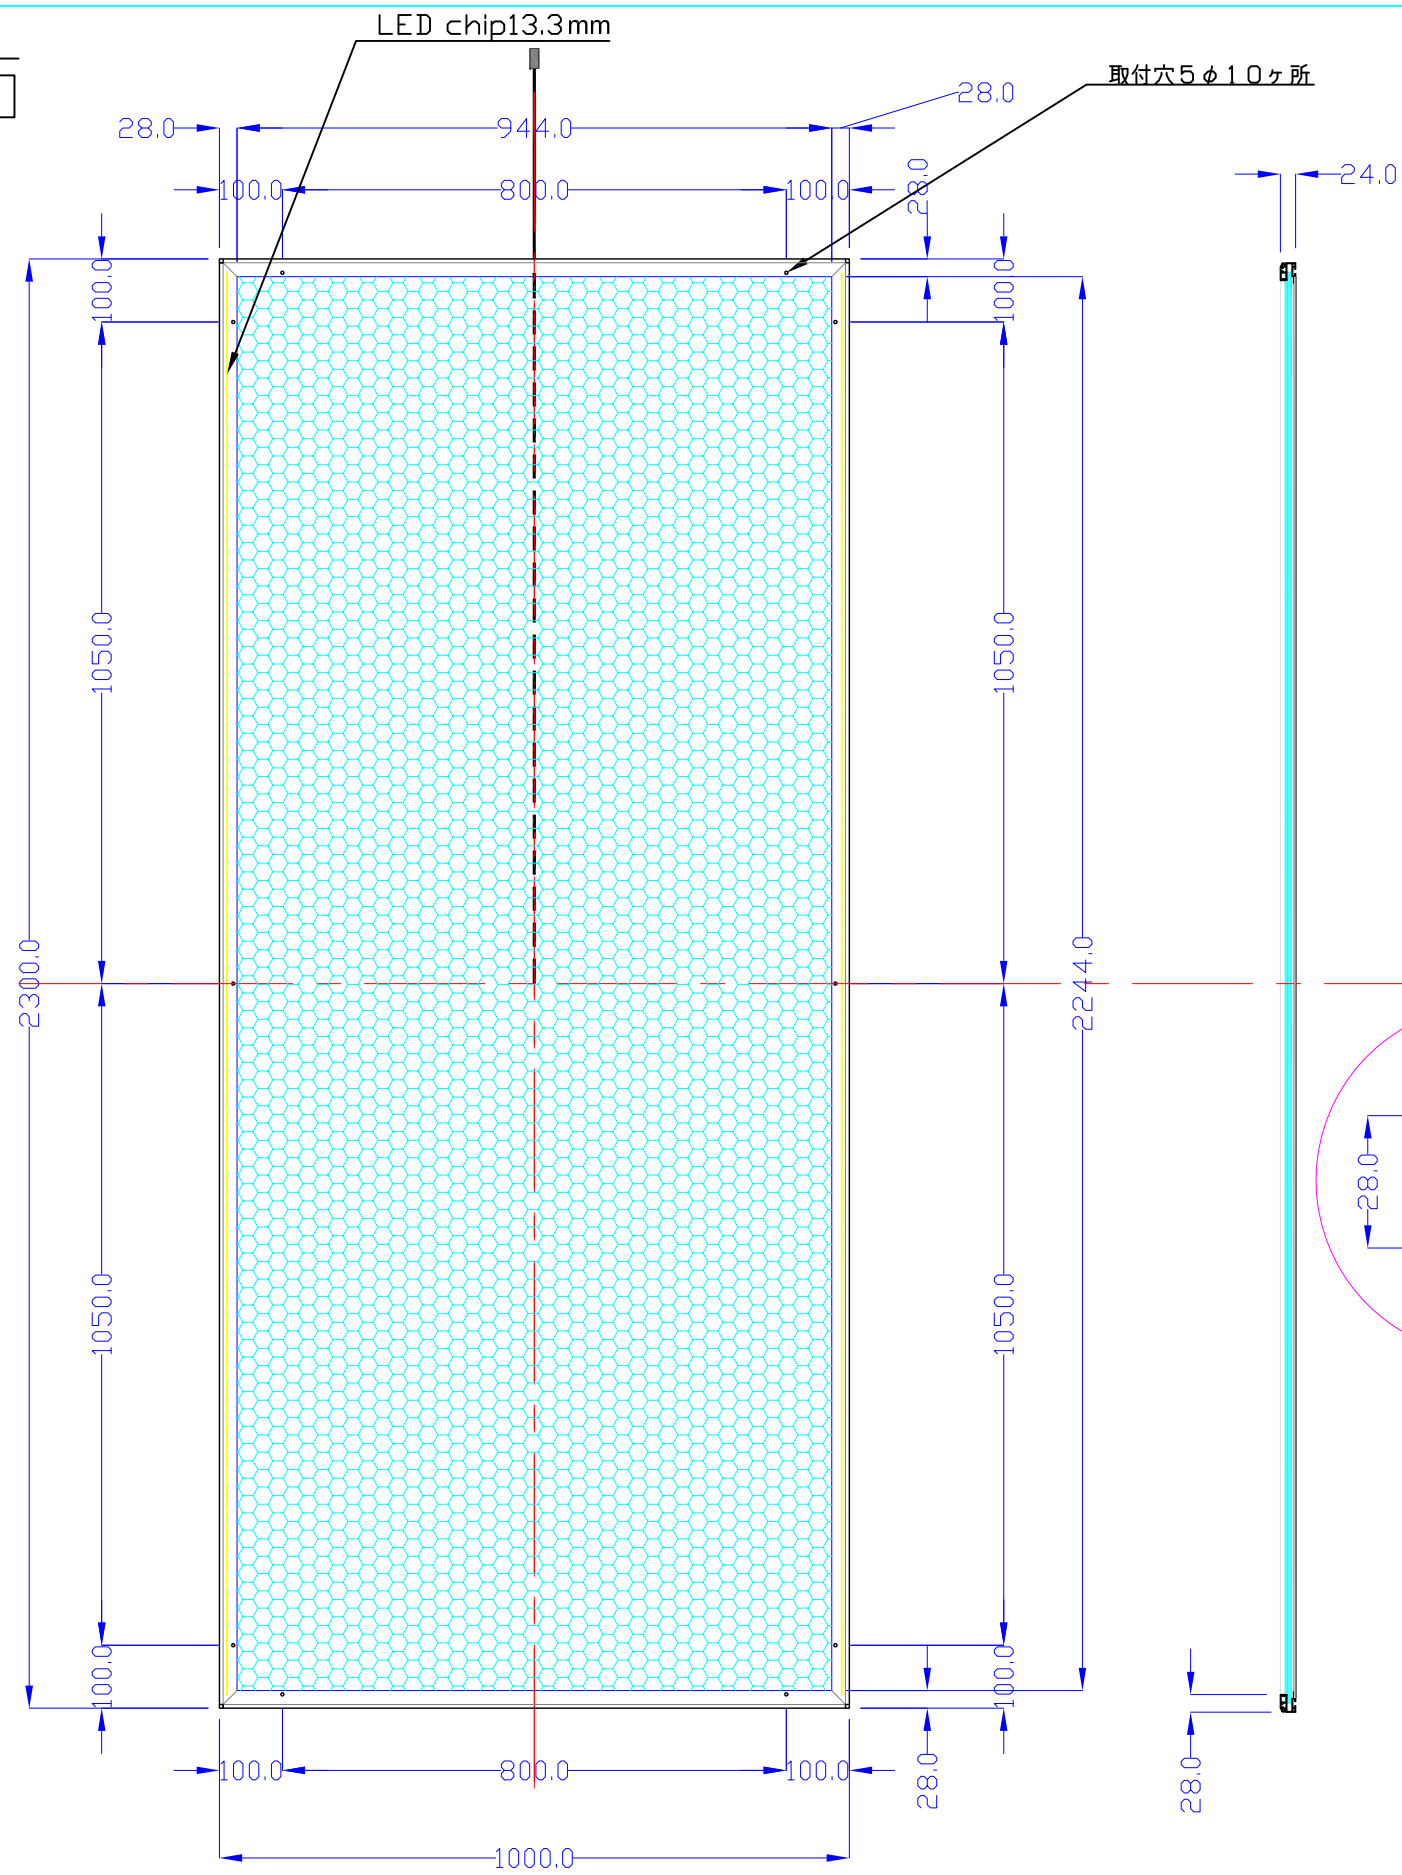

前面

裏面

品番	外寸	メディア	内寸	厚み	重量	led	LUX	電気容量
2300*1000-L2113-SFR28	2300×1000	2266×966	2244×944	24	29.0kg	336	2600	81W

2300×1000-L2113-SFR28/

A3 1/12

Lumitechno co.,Ltd