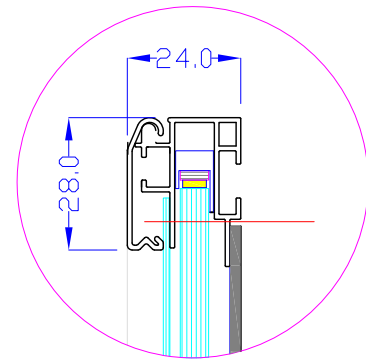

前面

裏面

品番	外寸	メディア	内寸	厚み	重量	led	LUX	電気容量
2300*1000-L2113-SFR28	2300×1000	2266×966	2244×944	24	29.0kg	336	2600	81W

2300×1000-L2113-SFR28/

A3 1/12

Lumitechno co.,Ltd