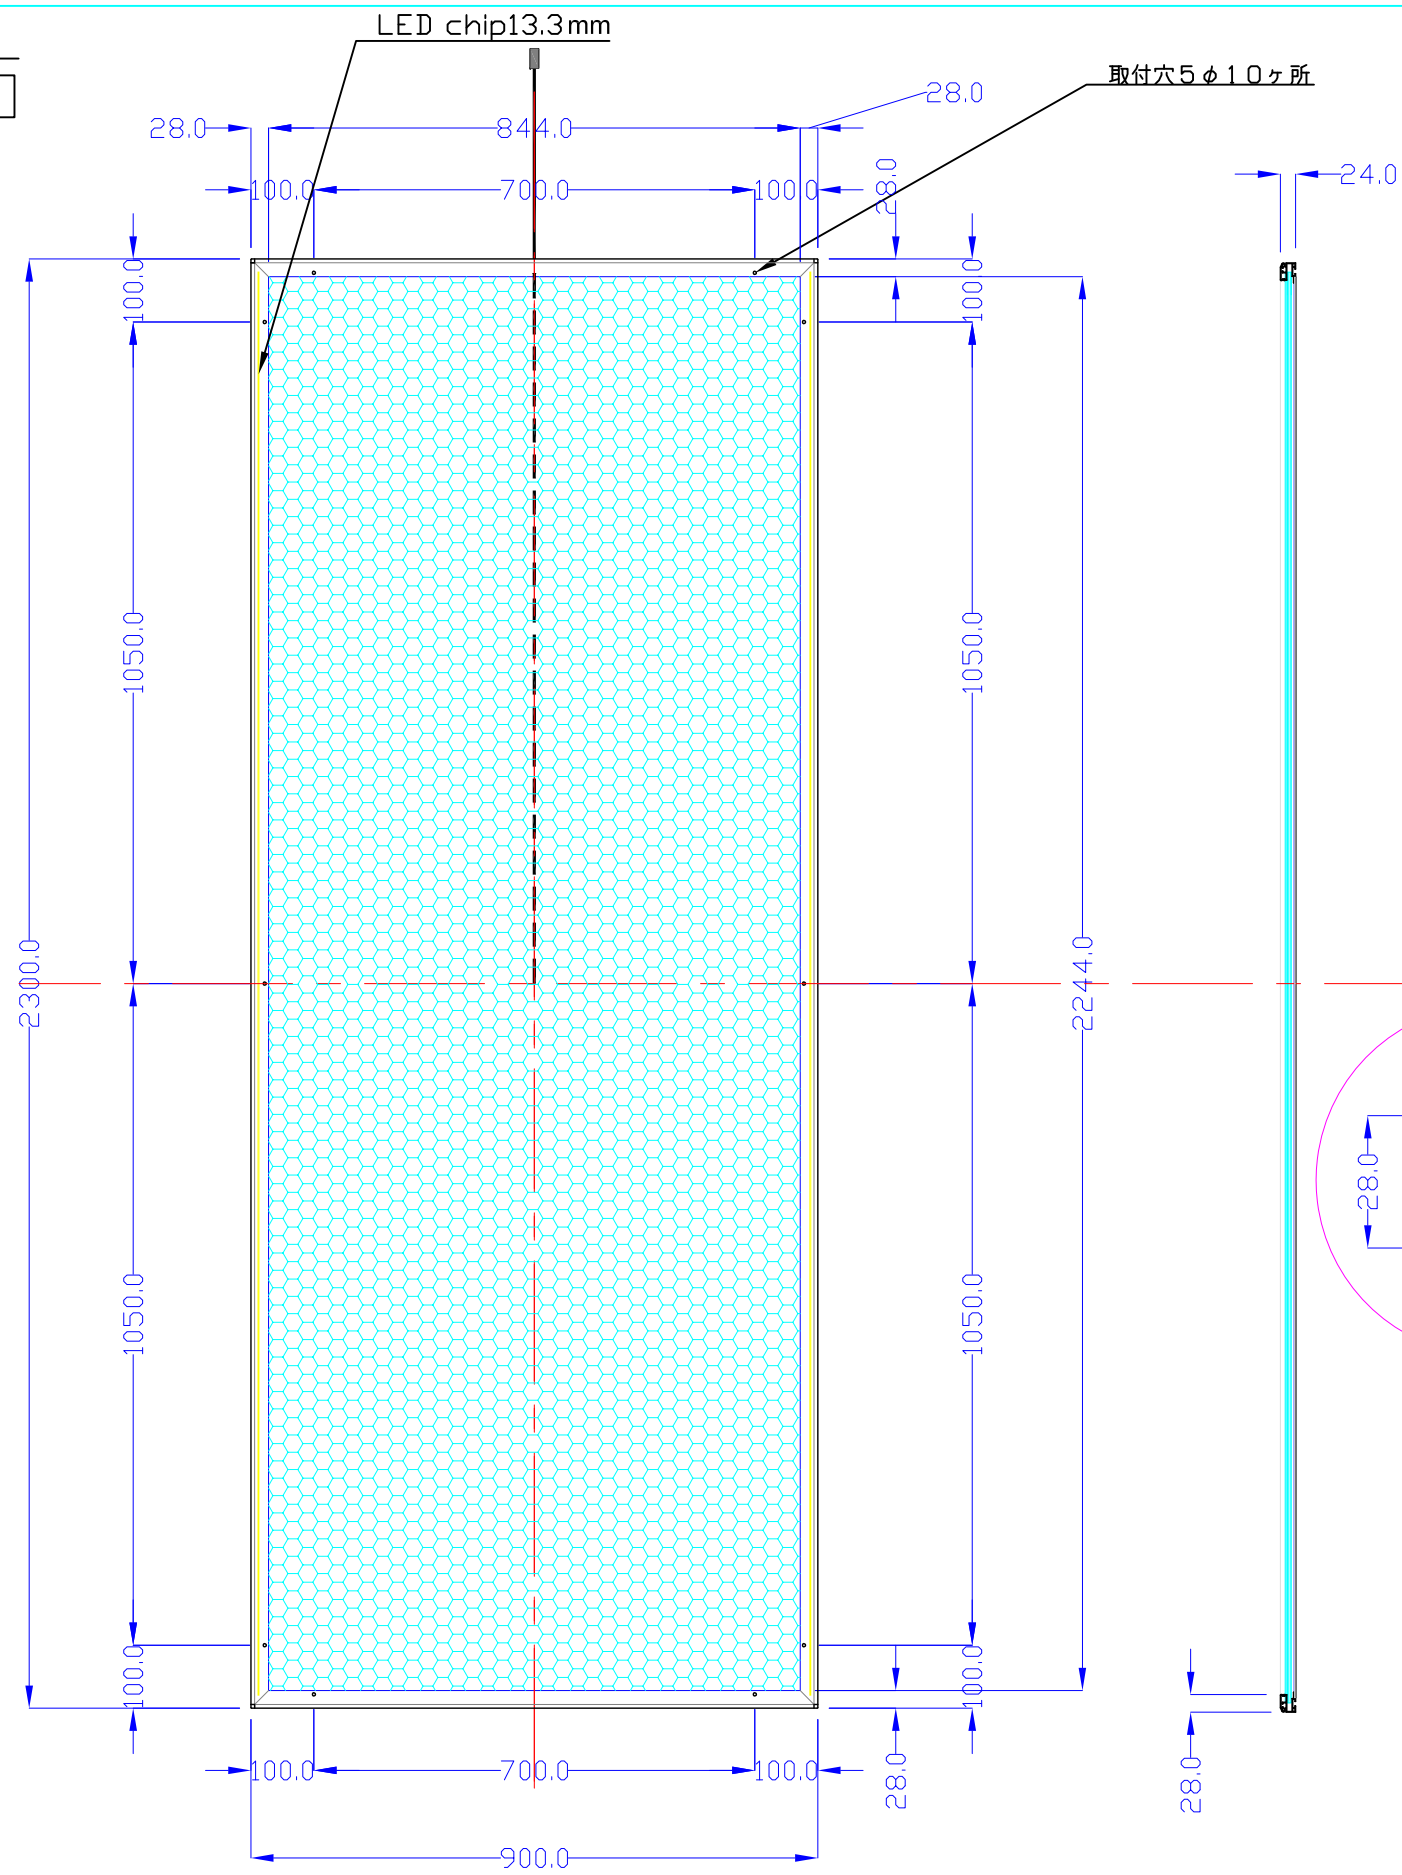

前面

裏面

品番	外寸	メディア	内寸	厚み	重量	led	LUX	電気容量
2300*900-L2113-SFR28	2300×900	2266×866	2244×844	24	26.3kg	336	3000	81W

2300×900-L2113-SFR28/

A3 1/12

Lumitechno co.,Ltd