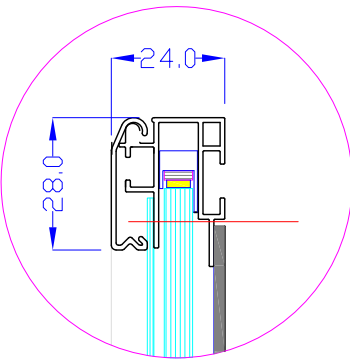

前面

裏面

品番	外寸	メディア	内寸	厚み	重量	led	LUX	電気容量
2300*900-L2113-SFR28	2300×900	2266×866	2244×844	24	26.3kg	336	3000	81W

2300×900-L2113-SFR28/

A3 1/12

Lumitechno co.,Ltd