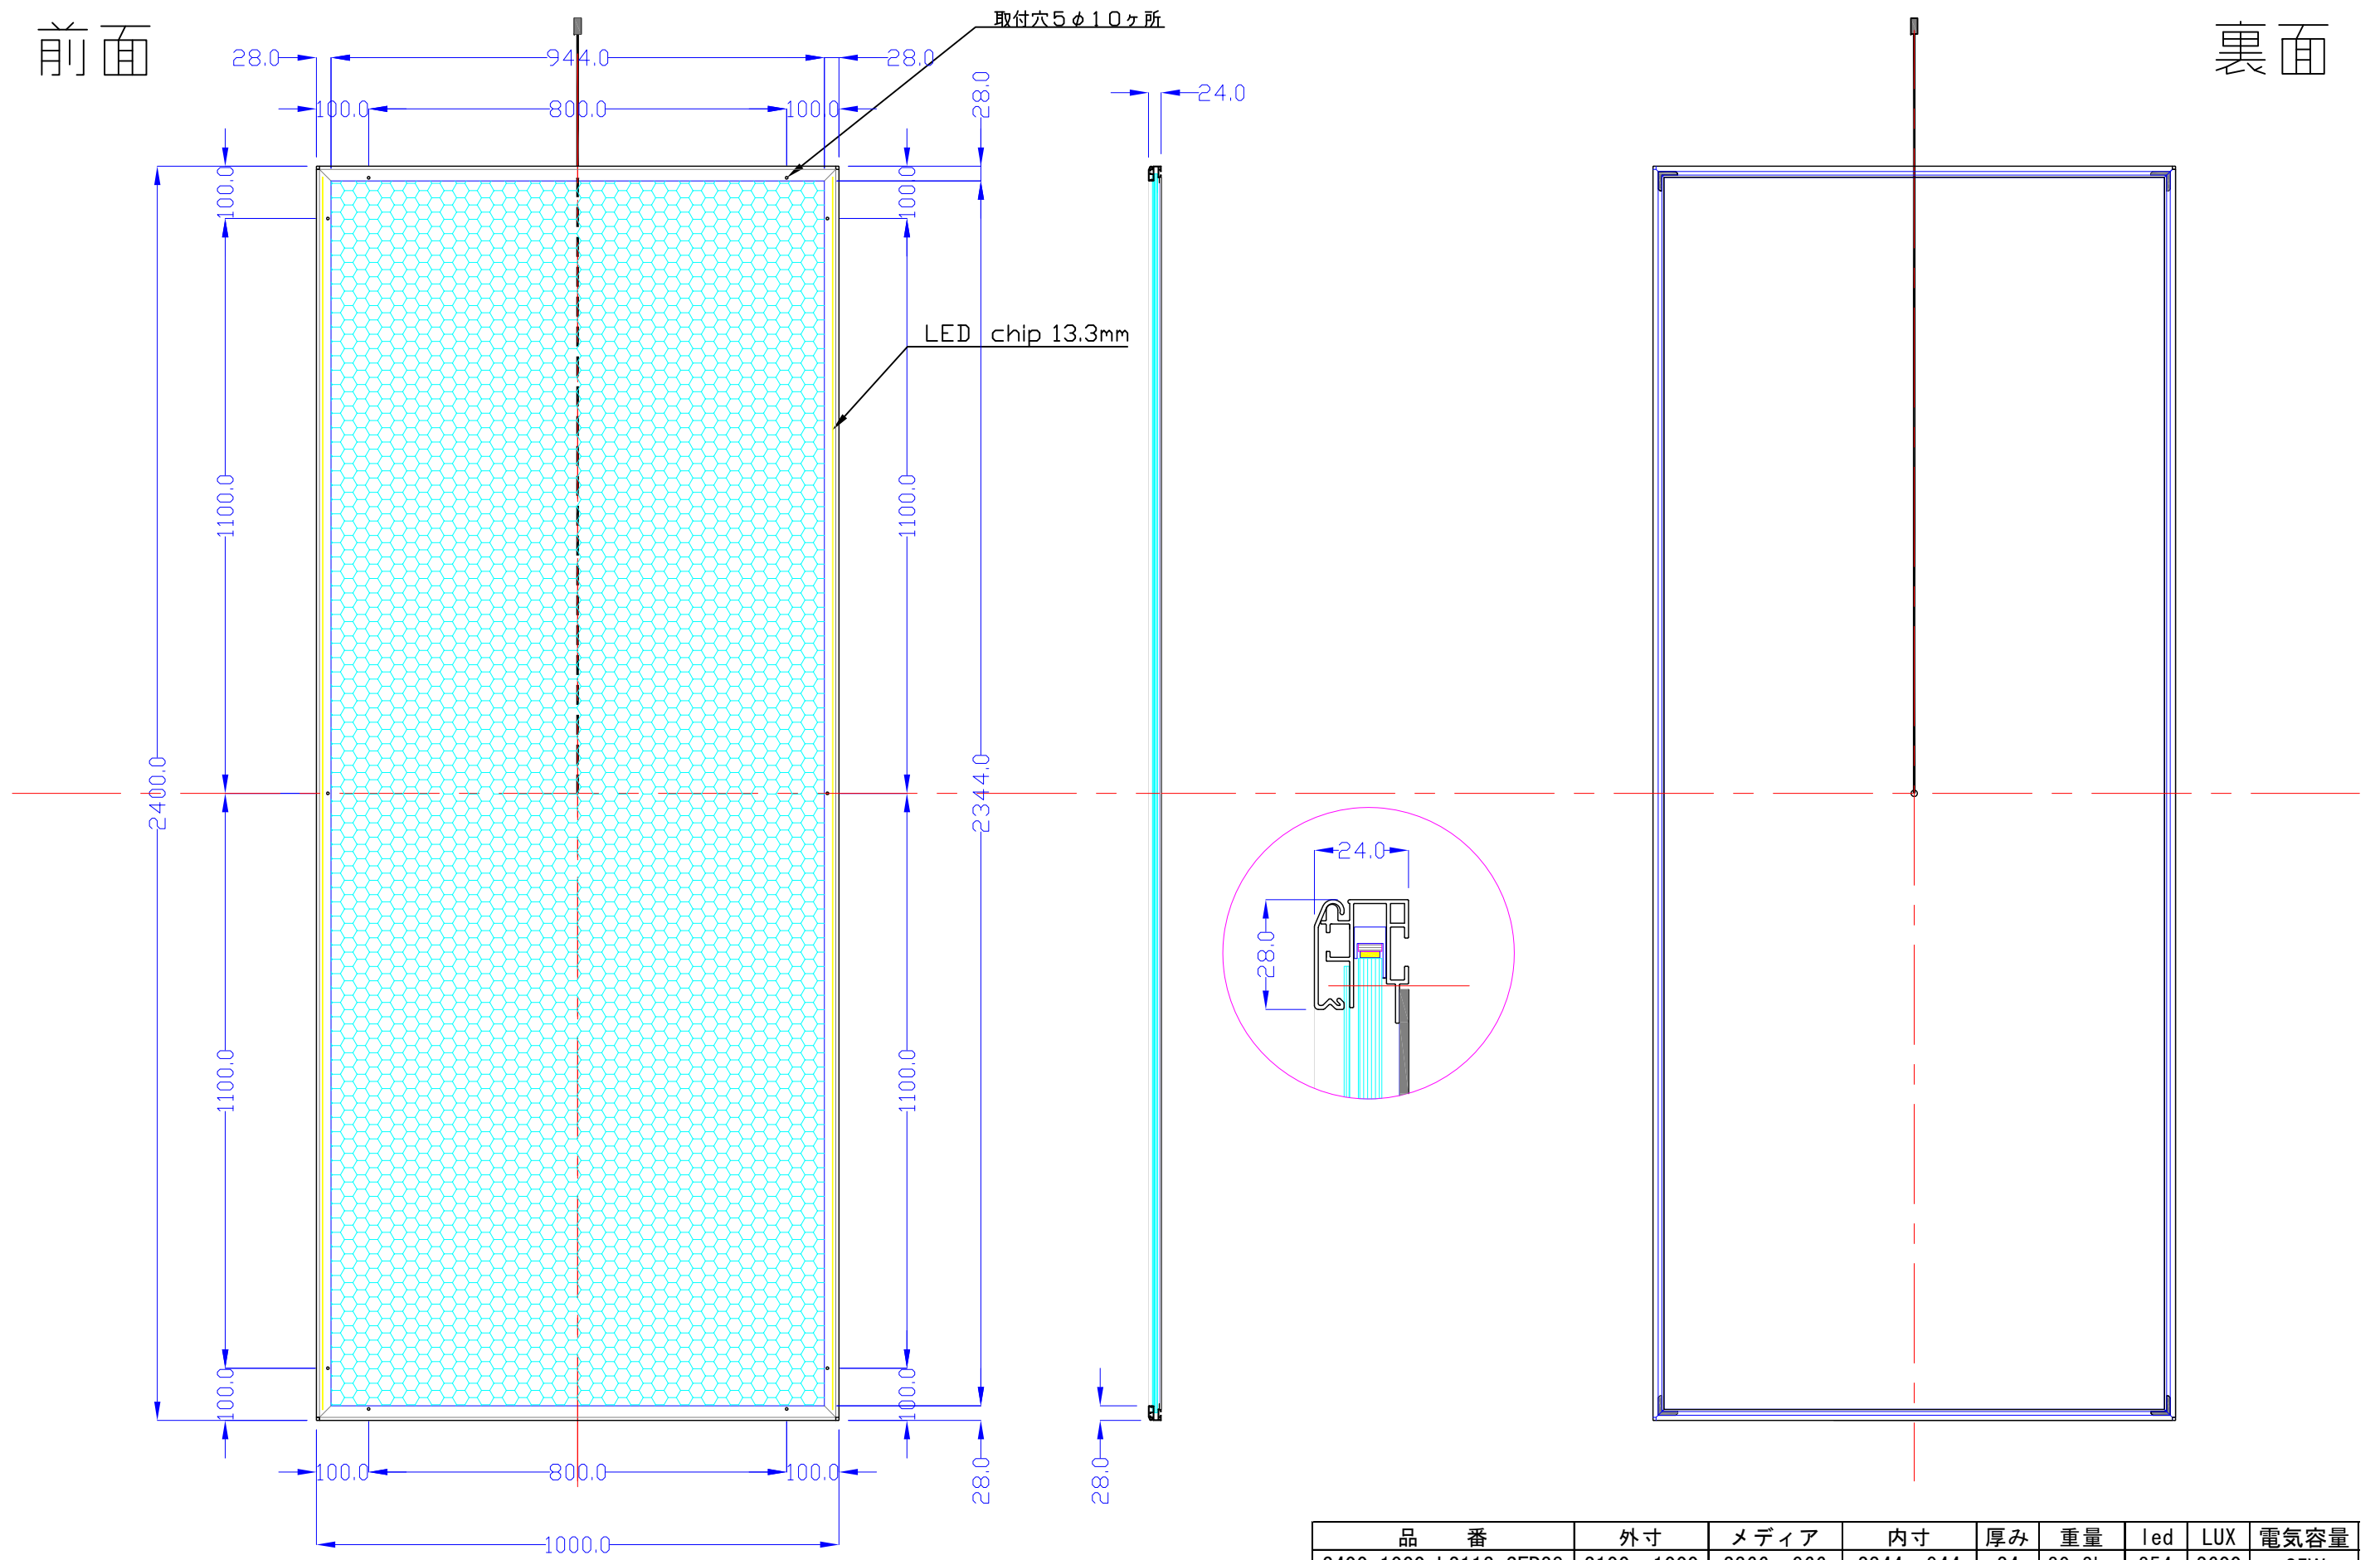

前面

裏面

品番	外寸	メディア	内寸	厚み	重量	led	LUX	電気容量
2400*1000-L2113-SFR28	2100×1000	2366×966	2344×944	24	30.2kg	354	2600	85W

2400×1000-L2113-SFR28/

A3 1/12

Lumitechno co.,Ltd