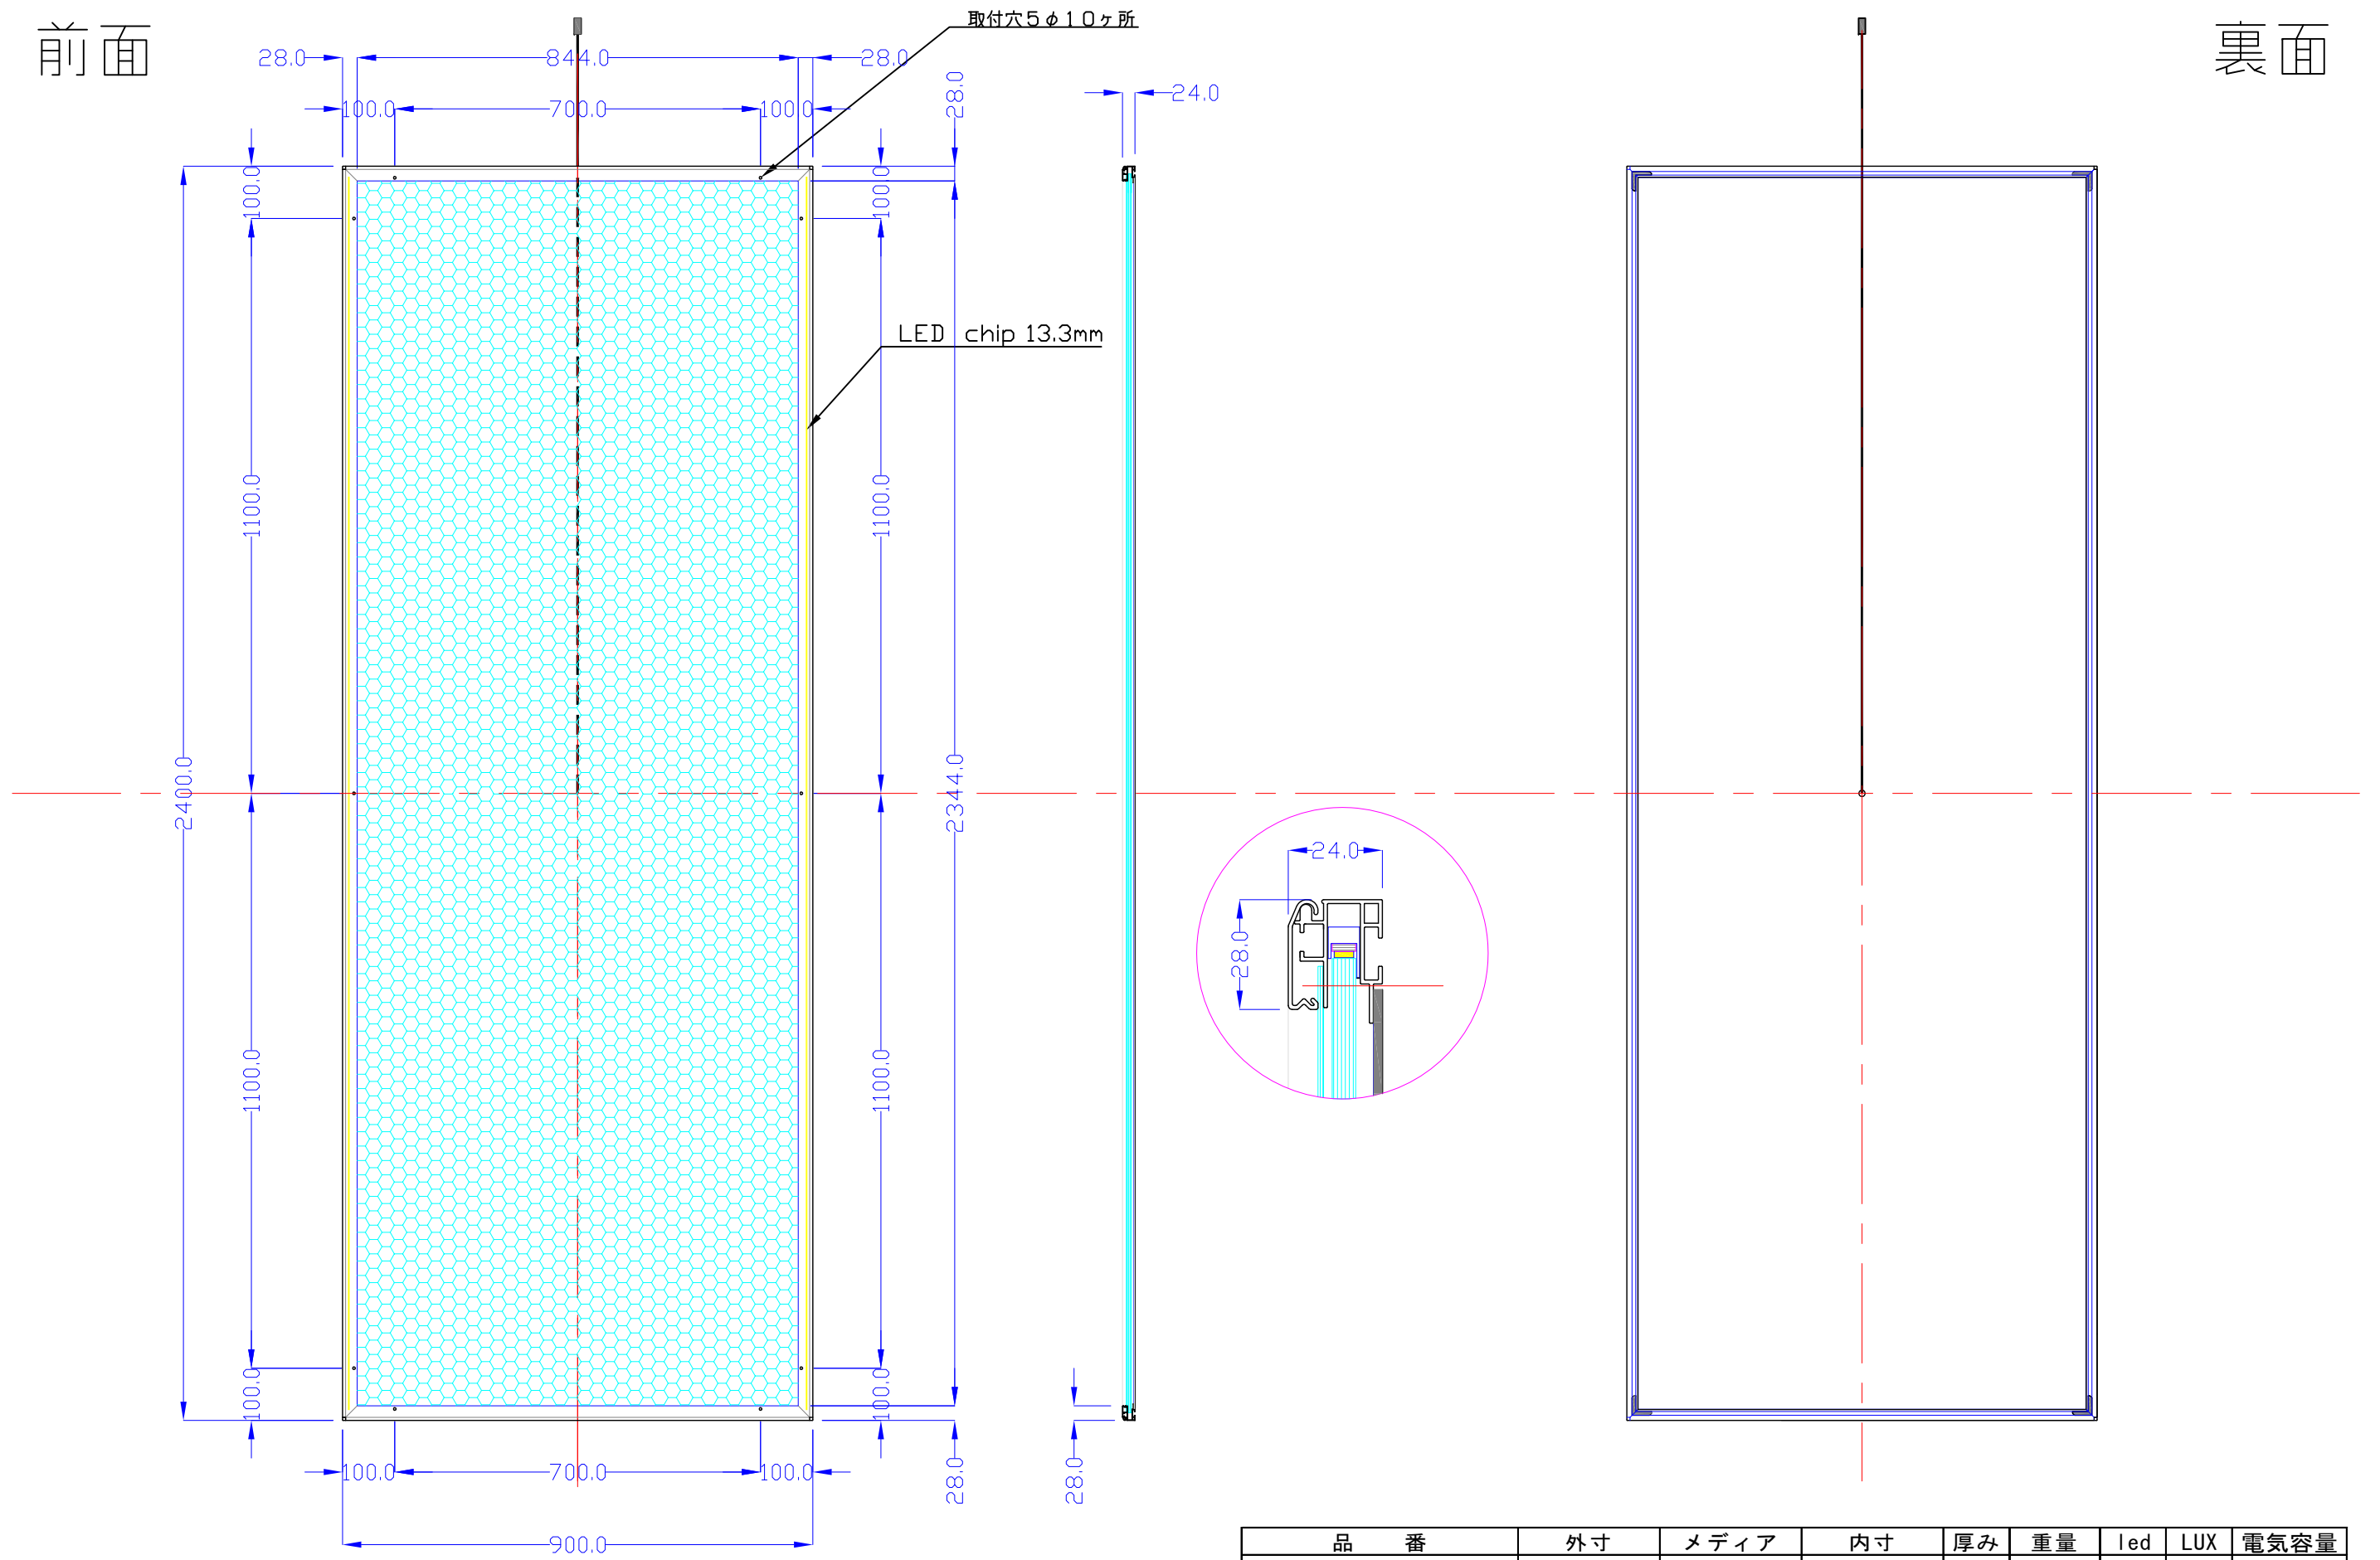

前面

裏面

品番	外寸	メディア	内寸	厚み	重量	led	LUX	電気容量
2400*900-L2113-SFR28	2400×900	2366×866	2344×844	24	28.5kg	354	3000	85W

2400×900-L2113-SFR28/

A3 1/12

Lumitechno co.,Ltd