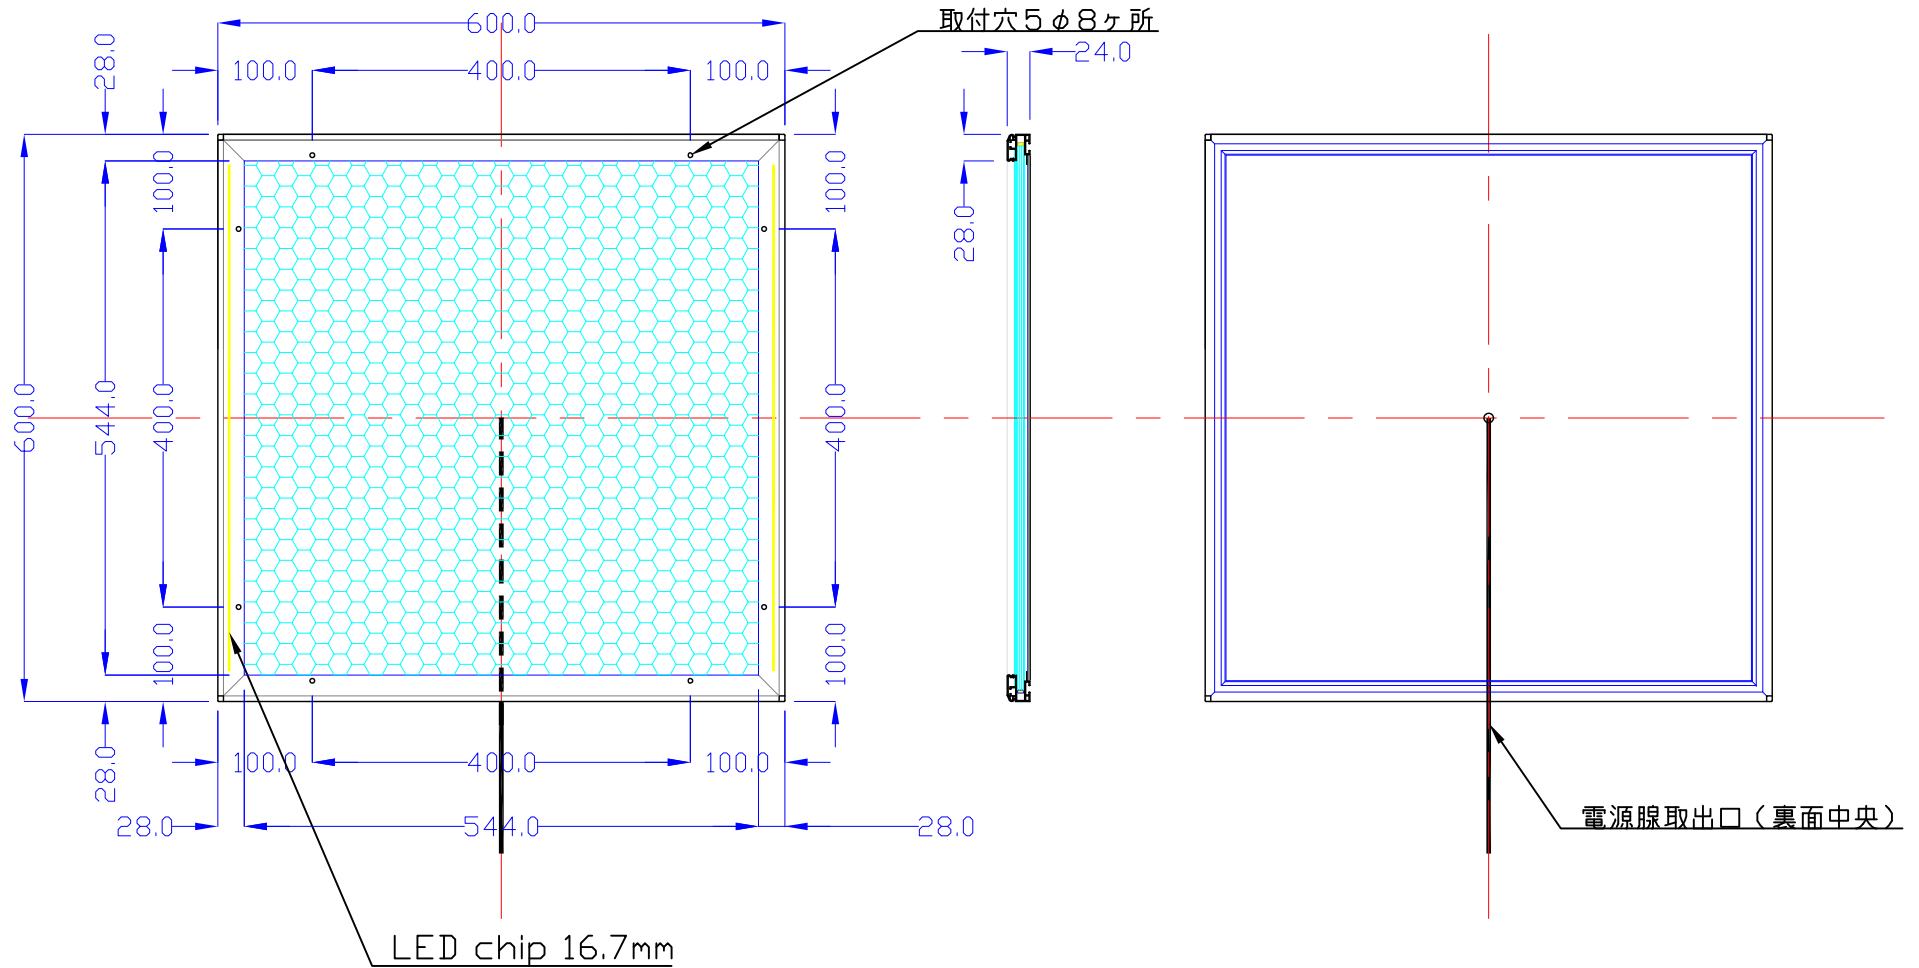

前面

裏面

品番	外寸	メディア	内寸	厚み	重量	led	LUX	電気容量
600×600-L2116-SFR28	600×600	566×566	544×544	24	5.6kg	66	3600	16W

600×600-L2116-SFR28/

A4 1/8

Lumitechno co.,Ltd