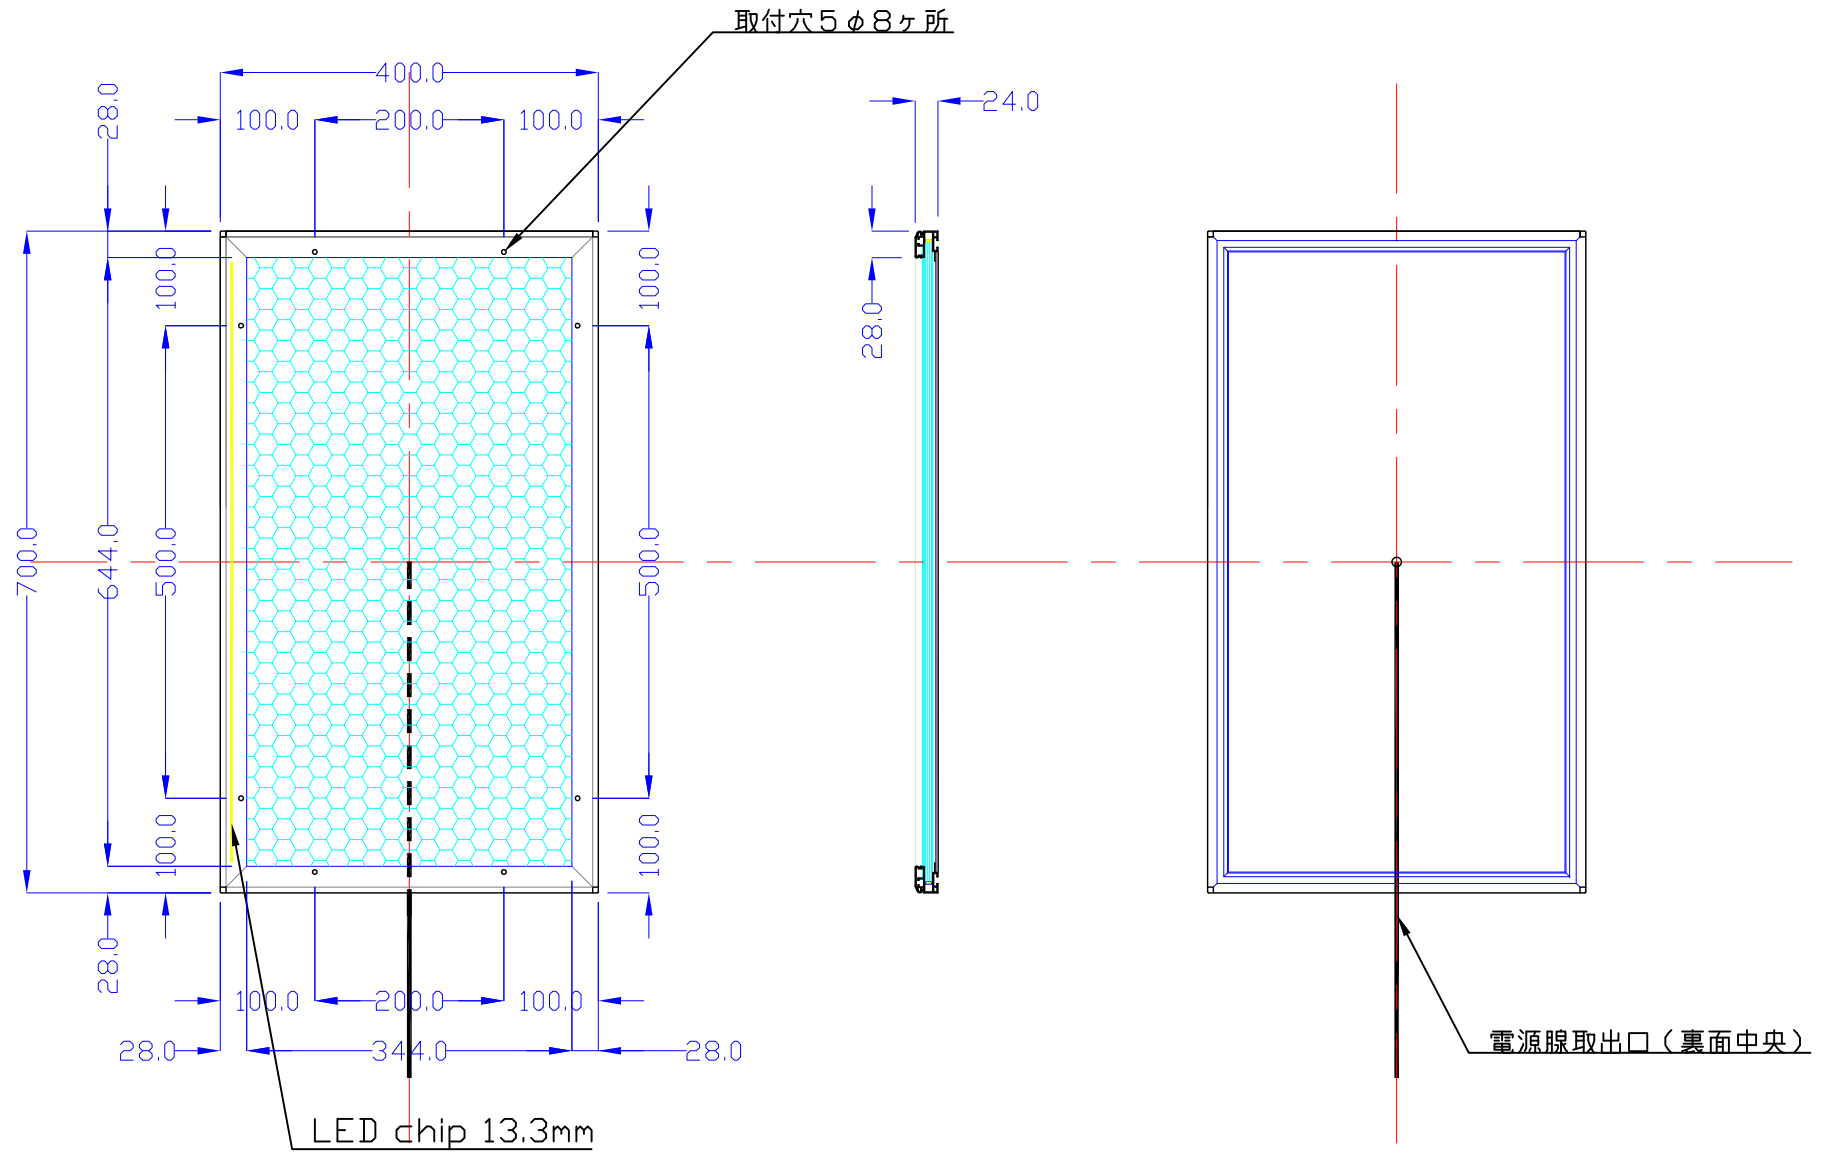

前面

裏面

品番	外寸	メディア	内寸	厚み	重量	led	LUX	電気容量
700×400-L1113-SFR28/	700×400	666×366	644×344	24	4.4kg	48	3000	12W

700×400-L1113-SFR28/

A4 1/8

Lumitechno co.,Ltd