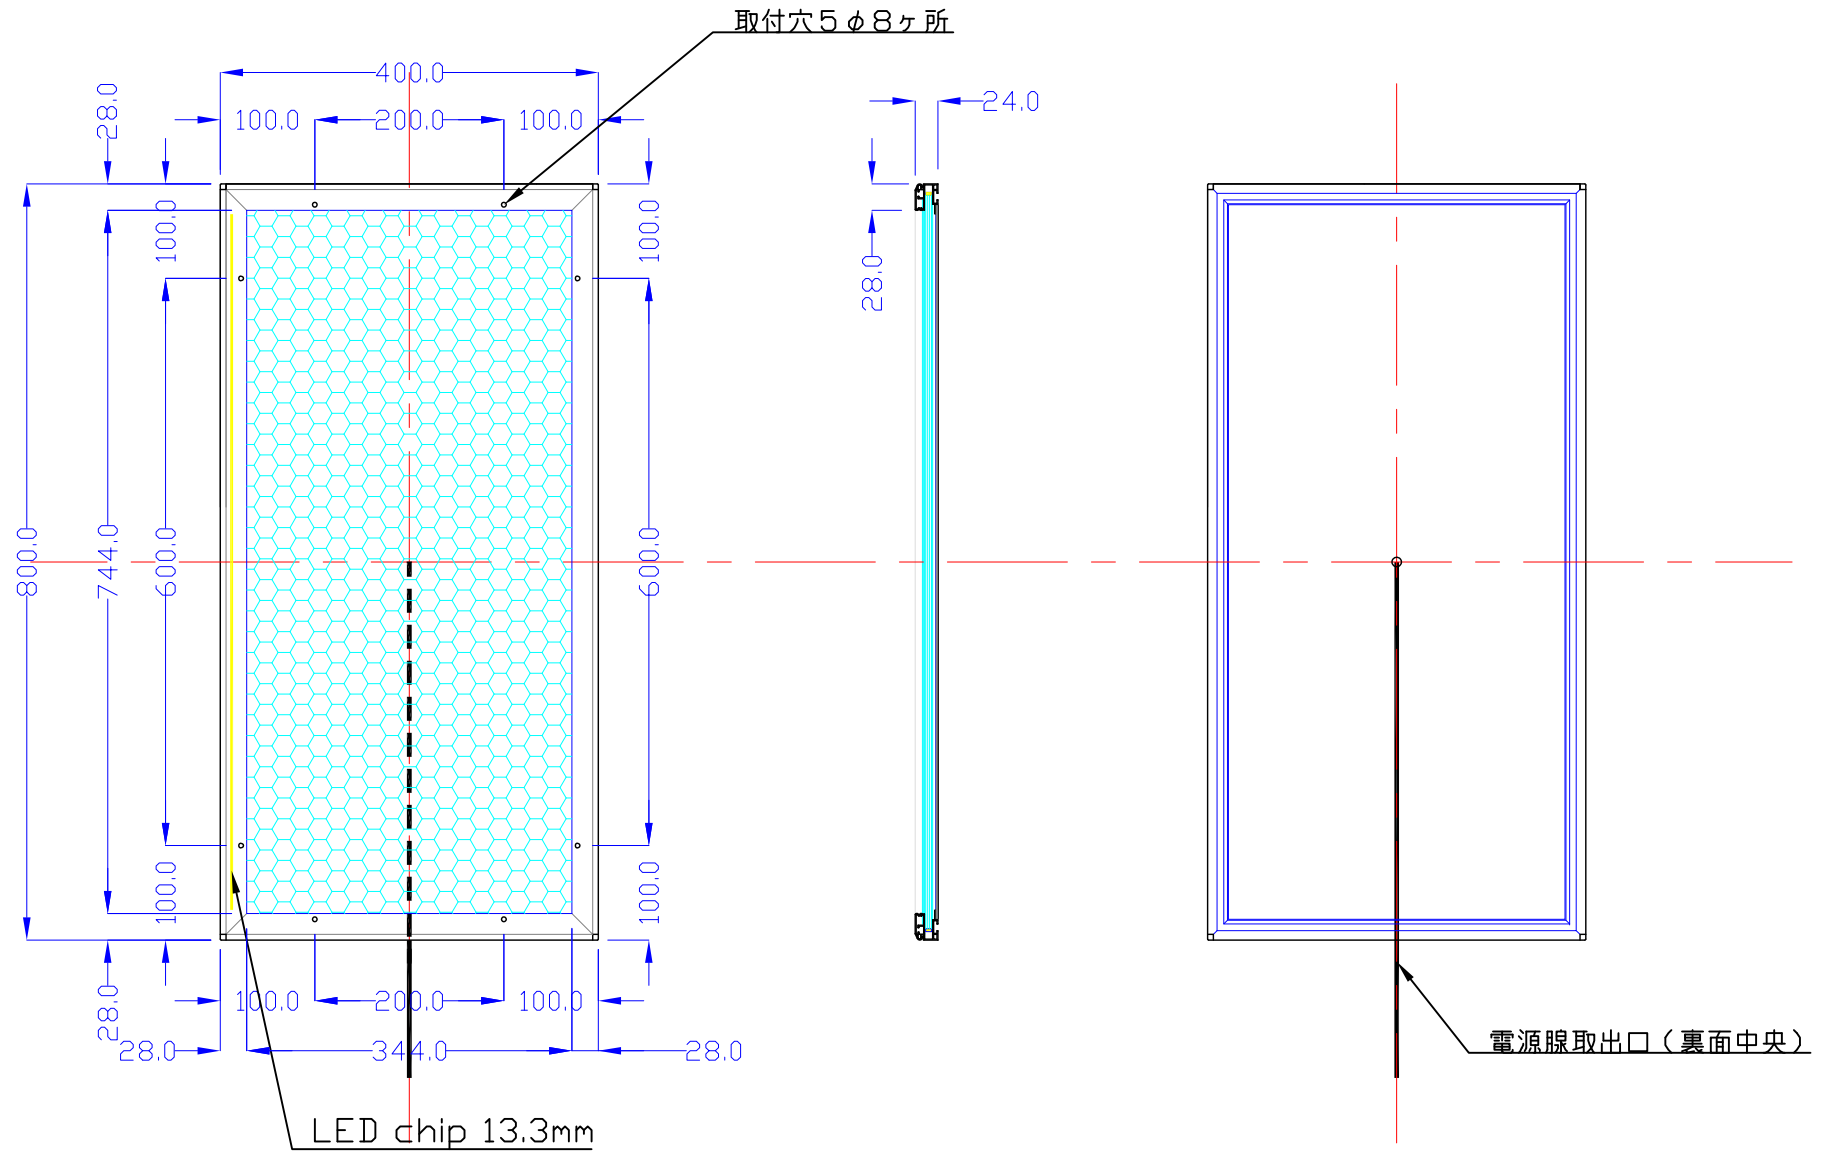

前面

裏面

品番	外寸	メディア	内寸	厚み	重量	led	LUX	電気容量
800×400-L1113-SFR28/	800×400	766×366	744×344	24	5.1kg	57	3000	14W

800×400-L1113-SFR28/

A4 1/8

Lumitechno co.,Ltd