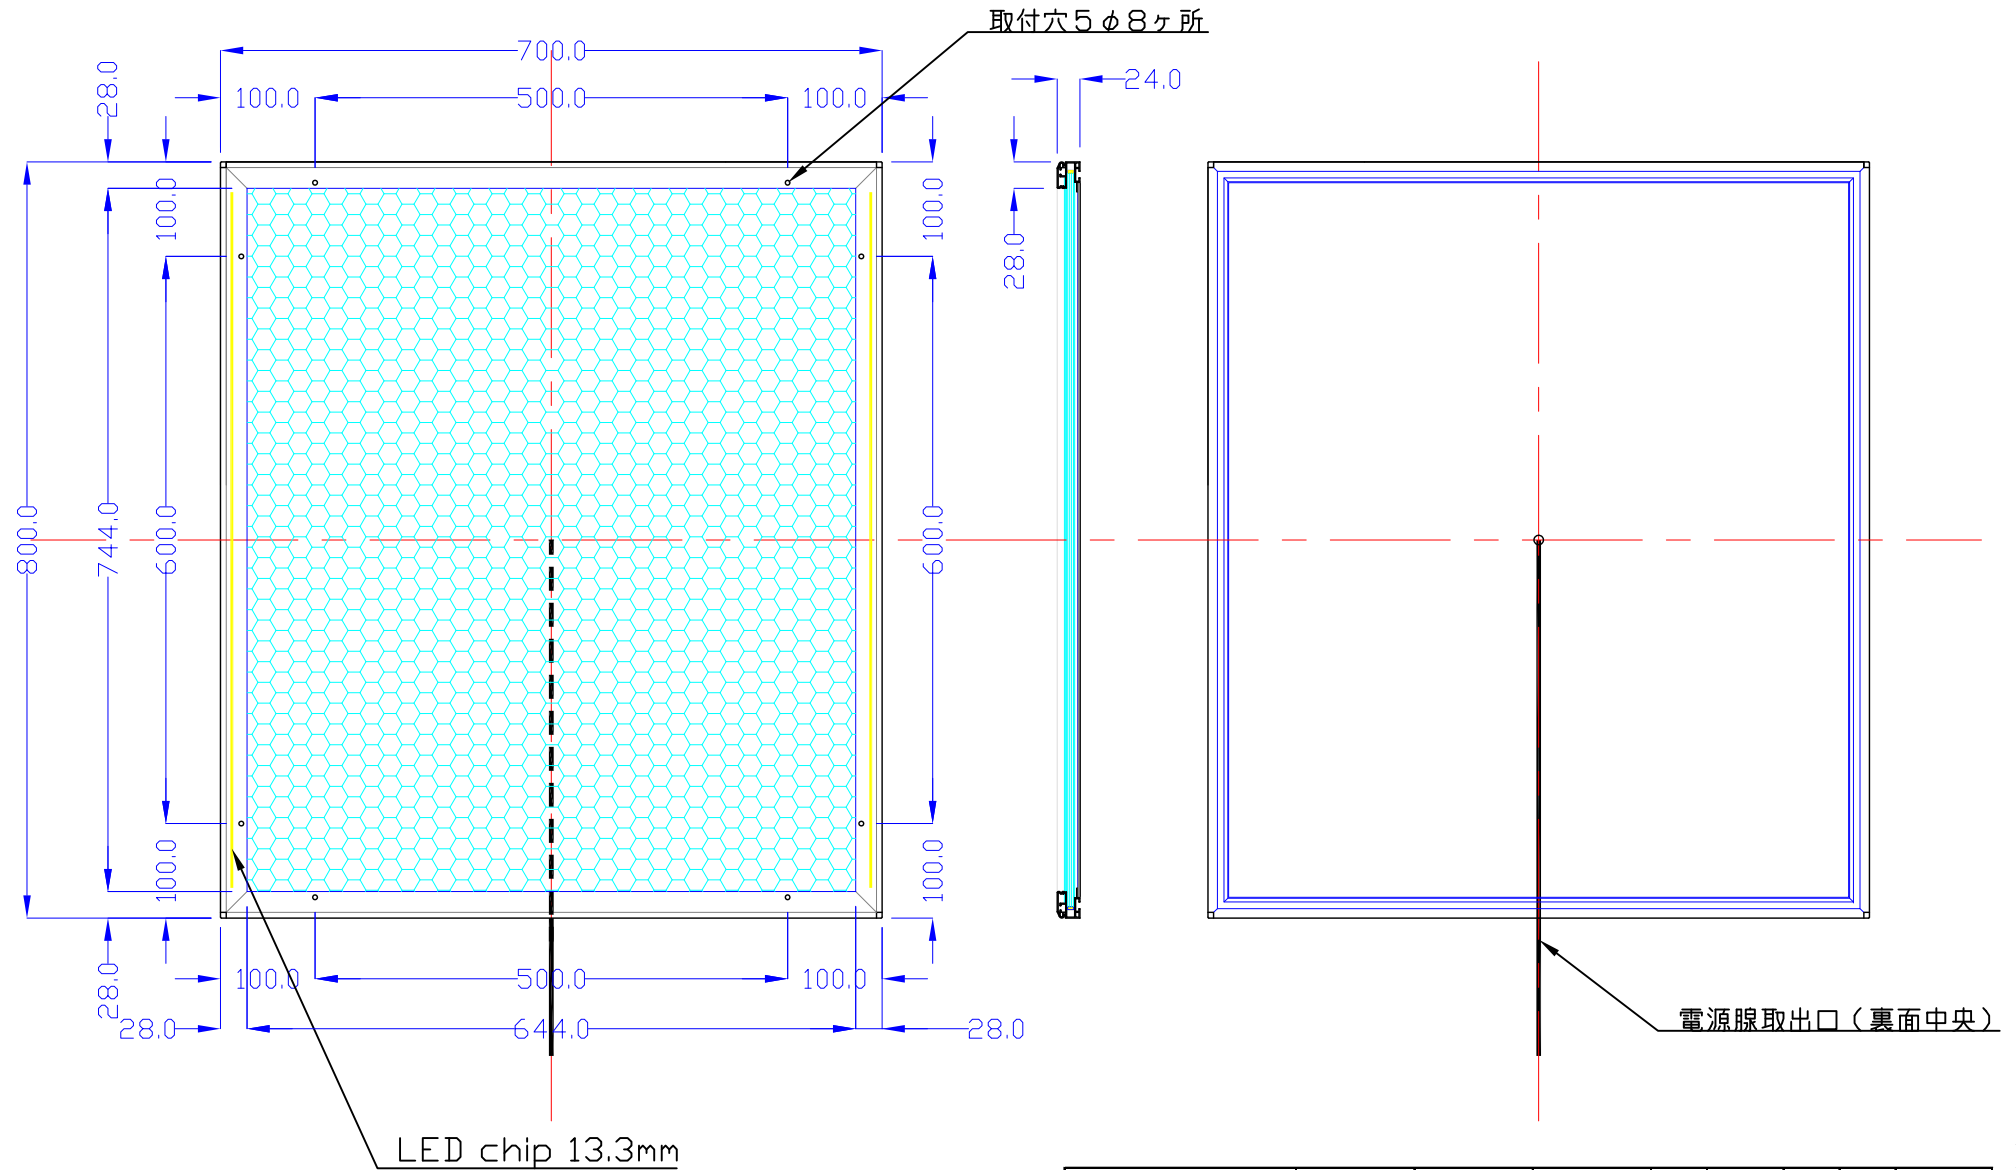

前面

裏面

品番	外寸	メディア	内寸	厚み	重量	led	LUX	電気容量
800×700-L2113-SFR28/R	800×700	766×666	744×644	24	8.1kg	114	3600	27W

800×700-L2113-SFR28/

A4 1/8

Lumitechno co.,Ltd