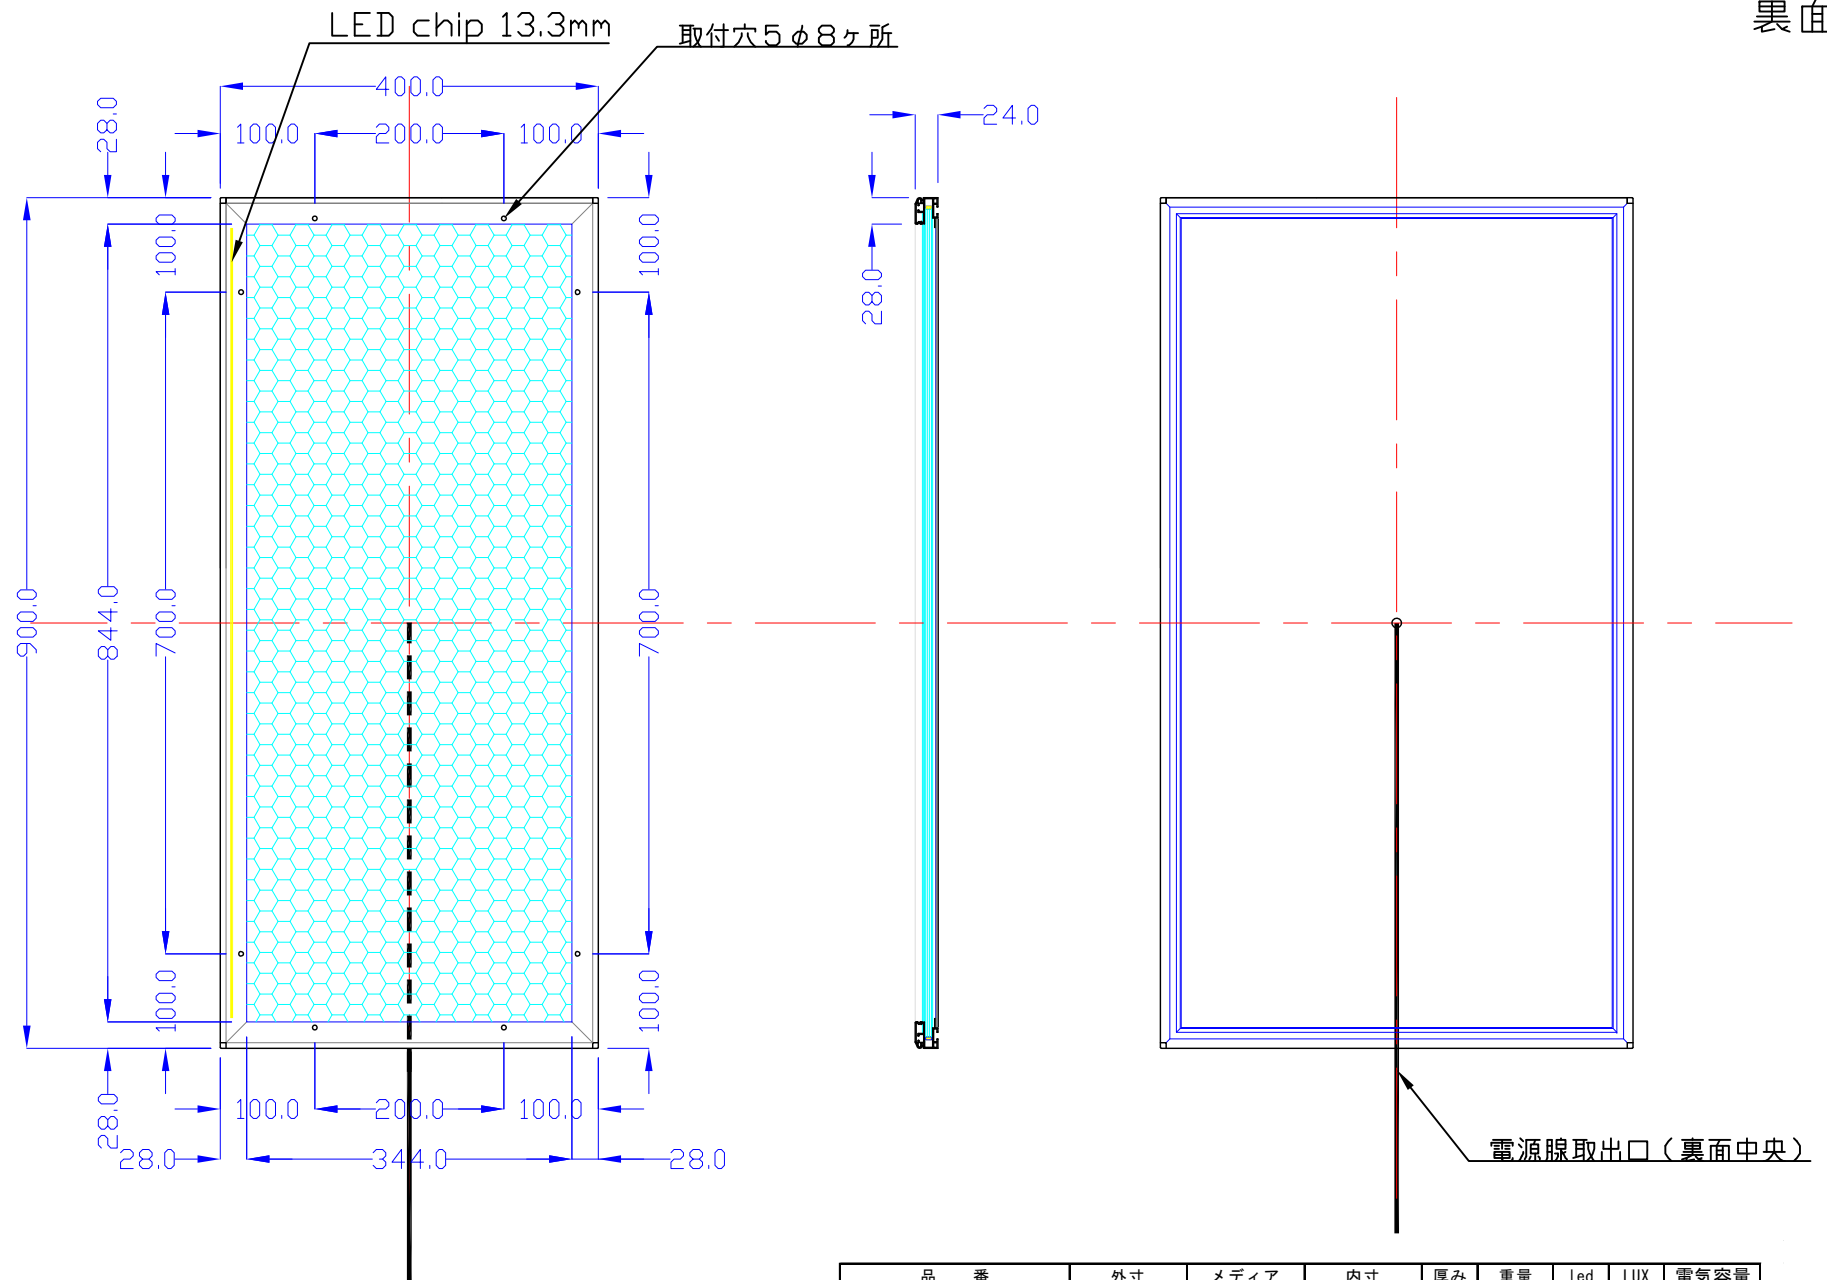

前面

裏面

品番	外寸	メディア	内寸	厚み	重量	led	LUX	電気容量
900×400-L1113-SFR28/	900×400	866×366	844×344	24	5.7kg	63	3000	15W

900×400-L1113-SFR28/

A4 1/8

Lumitechno co.,Ltd